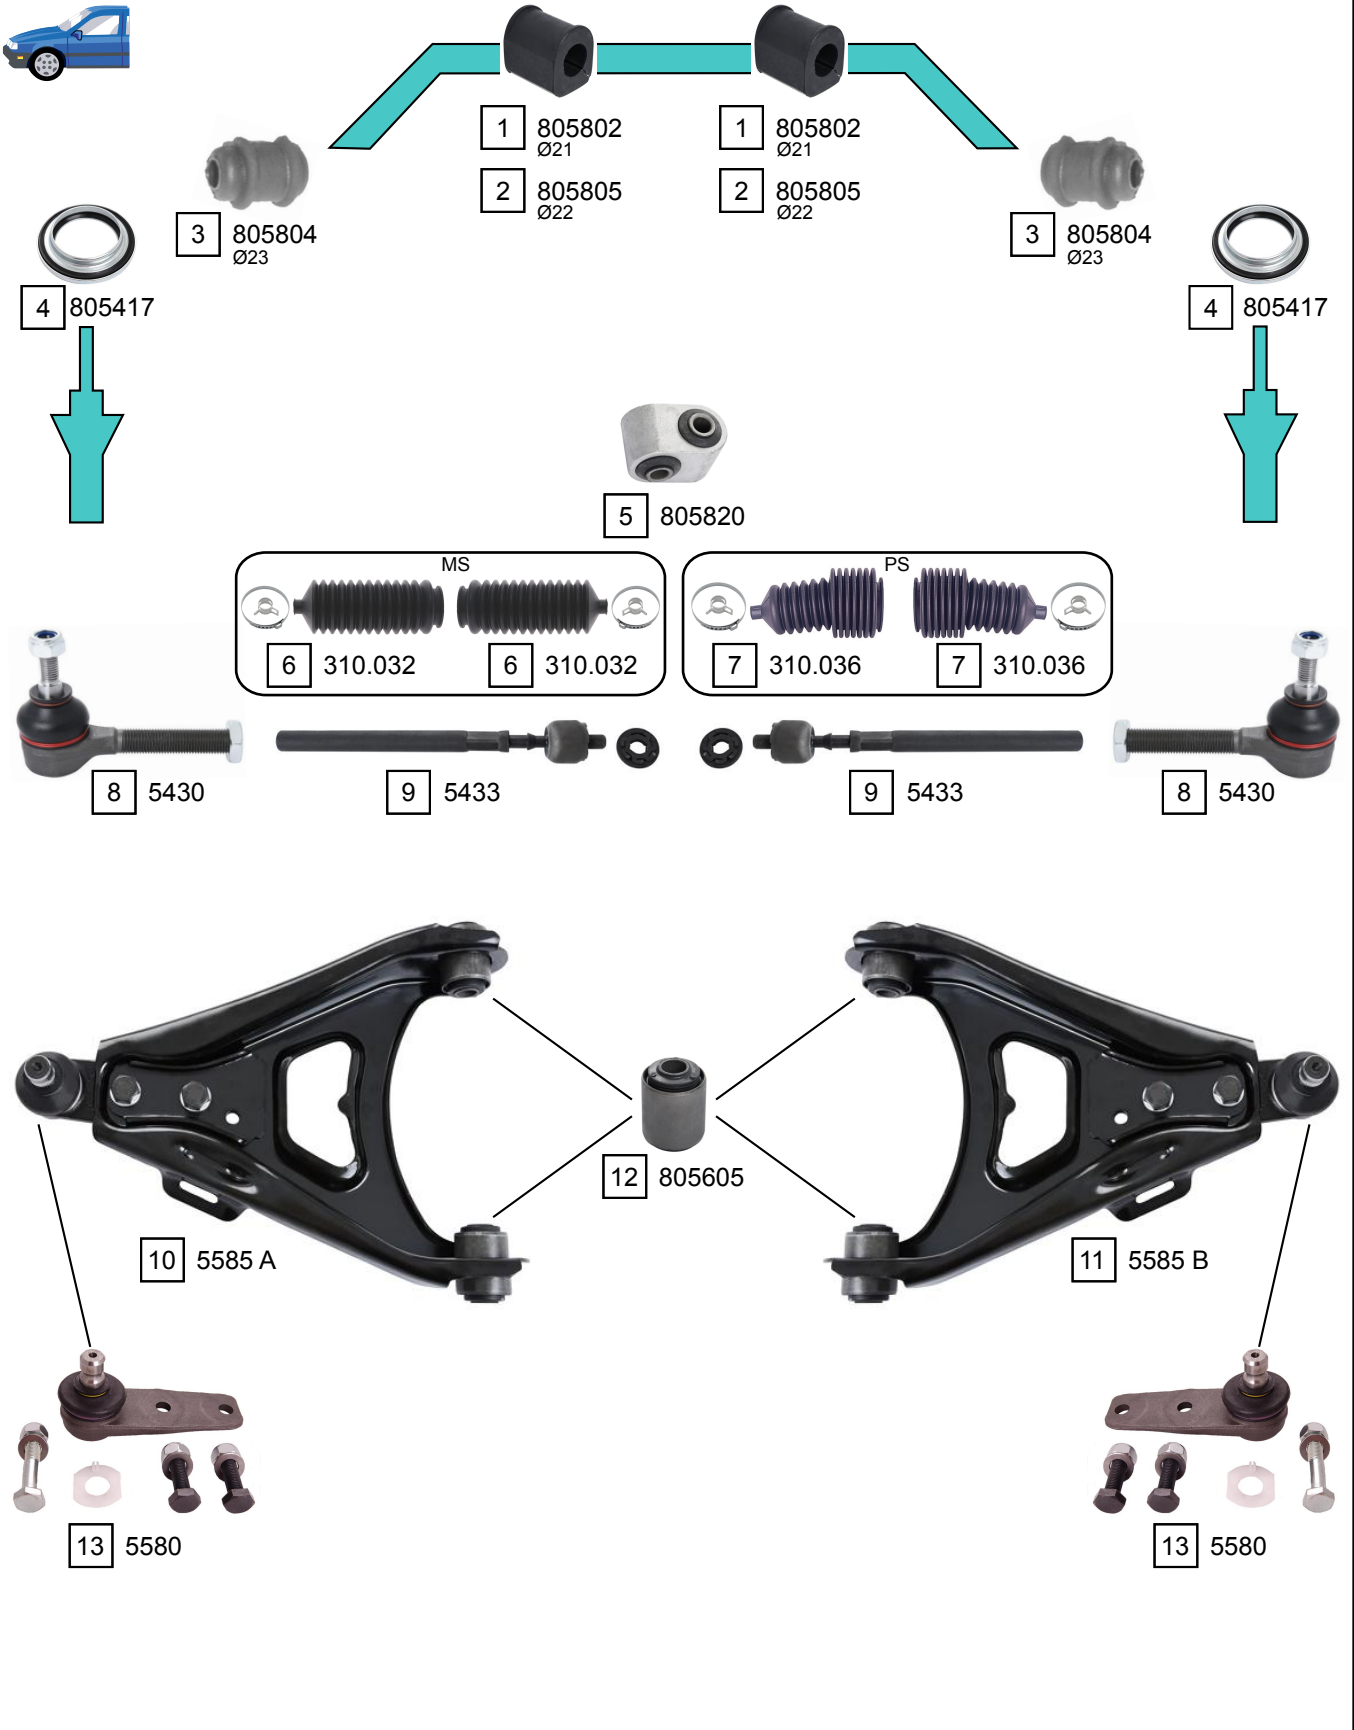

SUPER 5 (B/C40\_)

10/1984 - 12/1996

Ref.	Sidem Ref.	Description	OE-number	Measures	Ref.	Sidem Ref.	Description	OE-number	Measures
1	805802	stabilizer mounting	77 02 144 561	di:20	8	5430	tie rod end	77 01 461 141	c:11.9 th:MM14x1.5R
2	805805	stabilizer mounting	77 00 798 053	di:20.5	9	5433	axial joint	Part of	th:MM12X1R L:259
3	805804	stabilizer link	77 00 760 265	L:53	10	5585 A	TCA left wbj	77 00 783 455	c:16
4	805417	bearing	77 00 777 654	di:62 do:99.5 L:20	11	5585 B	TCA right wbj	77 00 783 456	c:16
5	805820	joint steering column	77 00 687 433		12	805605	silentblock for TCA	77 04 000 681	di:12.3 do:32.1
6	310.032	steering rack gaiter	77 00 781 097	D:30 d:10 L:158	13	5580	ball joint lower	77 01 472 038	c:16
7	310.036	steering rack gaiter	77 01 469 617	D:40 d:10 L:160					