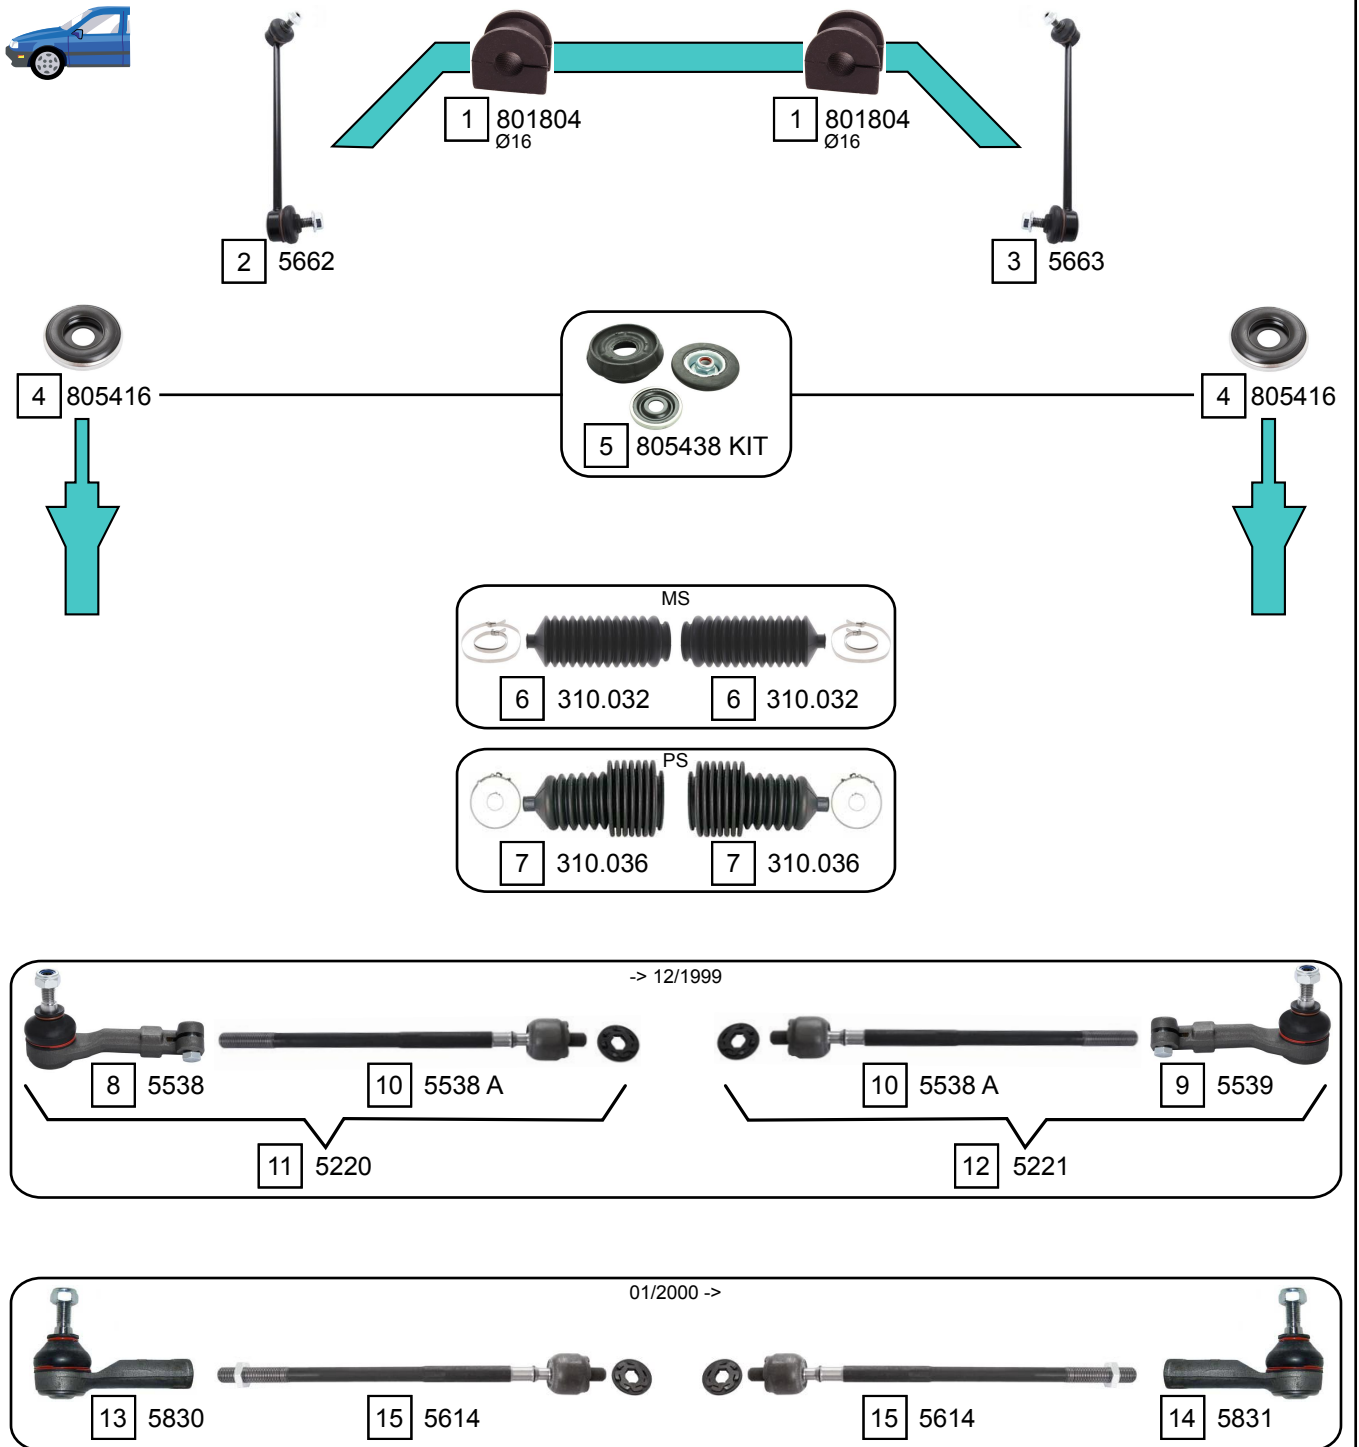

TWINGO I (C06_)

03/1993 - 02/2007

Ref.	Sidem Ref.	Description	OE-number	Measures	Ref.	Sidem Ref.	Description	OE-number	Measures
1	801804	stabiliser mounting	6 185 809	di:15	9	5539	tie rod end right	60 00 022 731	c:12 th:FM14x1.5R
2	5662	stabiliser link left	82 00 040 618	L:257	10	5538 A	axial joint	77 01 469 517	th:MM12X1R L:298
3	5663	stabiliser link right	82 00 050 191	L:257	11	5220	tie rod left	77 01 467 218	c:12
4	805416	bearing	82 00 651 172	di:16.2 do:56 L:9	12	5221	tie rod right	77 01 467 219	c:12
5	805438 KIT	strut mount kit	77 01 470 088	di:16.2	13	5830	tie rod end left	77 01 475 842	c:12 th:FM14X1.5R
6	310.032	steering rack gaiter	77 00 781 097	D:30 d:10 L:158	14	5831	tie rod end right	77 01 475 843	c:12 th:FM14x1.5R
7	310.036	steering rack gaiter	77 01 469 617	D:40 d:10 L:160	15	5614	axial joint	77 01 473 498	th:MM12x1R L:320
8	5538	tie rod end left	60 00 022 730	c:12 th:FM14x1.5R					