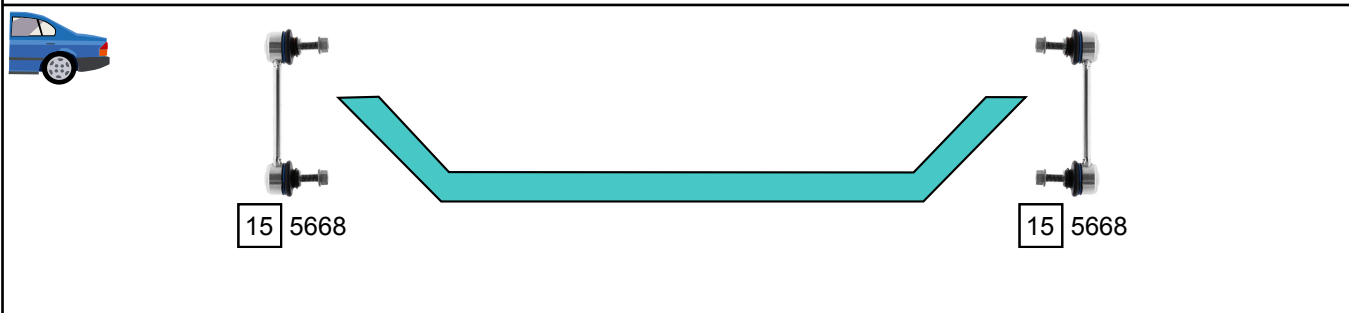

VEL SATIS (BJ0)

06/2002 - 08/2009

Ref.	Sidem Ref.	Description	OE-number	Measures	Ref.	Sidem Ref.	Description	OE-number	Measures
1	805833	stabilizer mounting	82 00 272 592	di:23.5	9	5717	axial joint	77 01 474 076	th:MM12X1R L:247
2	5661	stabilizer link	82 00 661 217	L:279	10	5578	TCA left wbj	54 50 508 04R	c:18
3	805403	strut mount	82 00 002 876	di:16.2 do:81 L:49	11	5579	TCA right wbj	54 50 481 01R	c:18
4	805436	strut mount	77 00 424 482	di:73 do:154.5 L:43	12	805600	silentblock for TCA	Part of	di:18 do:54.2
5	805404 KIT	strut mount kit	77 01 207 537	di:16 do:155	13	805624	silentblock for TCA	Part of	di:15 do:58
6	310.130	steering rack gater	77 01 474 075	D:55 d:13 L:186	14	6284	ball joint	40 16 066 76R	c:18
7	6534	tie rod end left	77 01 049 282	c:12 th:FM14X1.5R	15	5668	stabilizer link rear axle	82 00 001 857	L:154
8	6535	tie rod end right	77 01 049 283	c:12 th:FM14X1.5R					