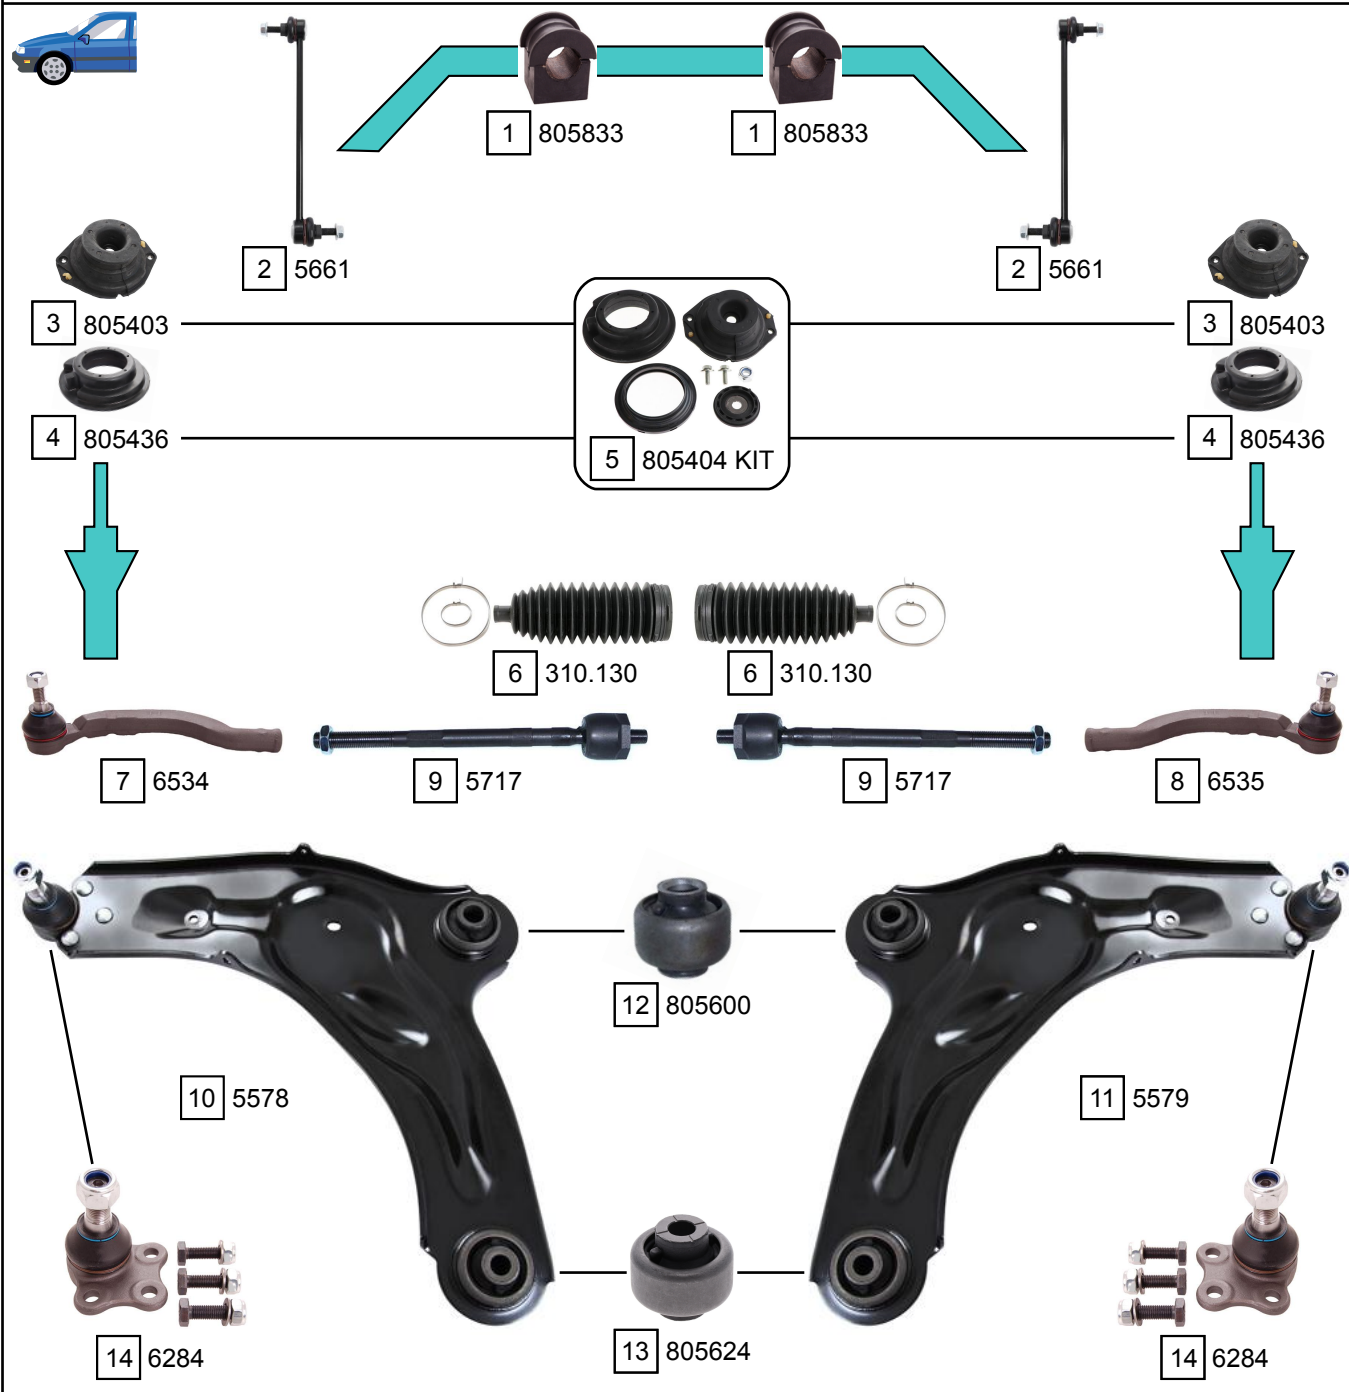

VEL SATIS (BJ0)

06/2002 - 08/2009

Ref.	Sidem Ref.	Description	OE-number	Measures	Ref.	Sidem Ref.	Description	OE-number	Measures
1	805833	stabilizer mounting	82 00 272 592	di:23.5	9	5717	axial joint	77 01 474 076	th:MM12X1R L:247
2	5661	stabilizer link	82 00 661 217	L:279	10	5578	TCA left wbj	54 50 508 04R	c:18
3	805403	strut mount	82 00 002 876	di:16.2 do:81 L:49	11	5579	TCA right wbj	54 50 481 01R	c:18
4	805436	strut mount	77 00 424 482	di:73 do:154.5 L:43	12	805600	silentblock for TCA	Part of	di:18 do:54.2
5	805404 KIT	strut mount kit	77 01 207 537	di:16 do:155	13	805624	silentblock for TCA	Part of	di:15 do:58
6	310.130	steering rack gater	77 01 474 075	D:55 d:13 L:186	14	6284	ball joint	40 16 066 76R	c:18
7	6534	tie rod end left	77 01 049 282	c:12 th:FM14X1.5R	15	5668	stabilizer link rear axle	82 00 001 857	L:154
8	6535	tie rod end right	77 01 049 283	c:12 th:FM14X1.5R					