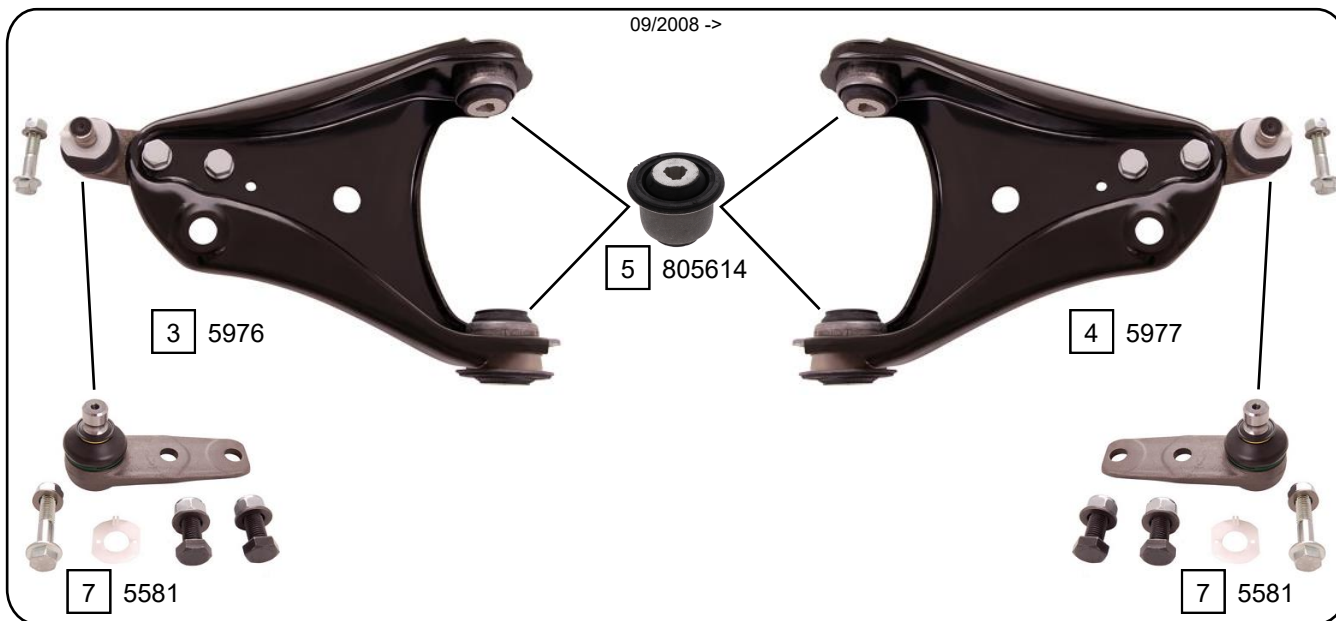

THALIA I / SYMBOL I (LB0/1/2\_)

02/1998 - 02/2009

Ref.	Sidem Ref.	Description	OE-number	Measures	Ref.	Sidem Ref.	Description	OE-number	Measures
1	6170	TCA left wbj	82 00 197 179	c:16	5	805614	silentblock for TCA	82 00 651 161	di:12 do:45.5
2	6171	TCA right wbj	82 00 197 187	c:16	6	5580	ball joint lower	77 01 472 038	c:16
3	5976	TCA left wbj	82 00 942 407	c:16	7	5581	ball joint lower	77 01 468 411	c:16
4	5977	TCA right wbj	82 00 942 408	c:16	8	805301	mounting axle body	82 00 042 594	di:10.5 do:45.3