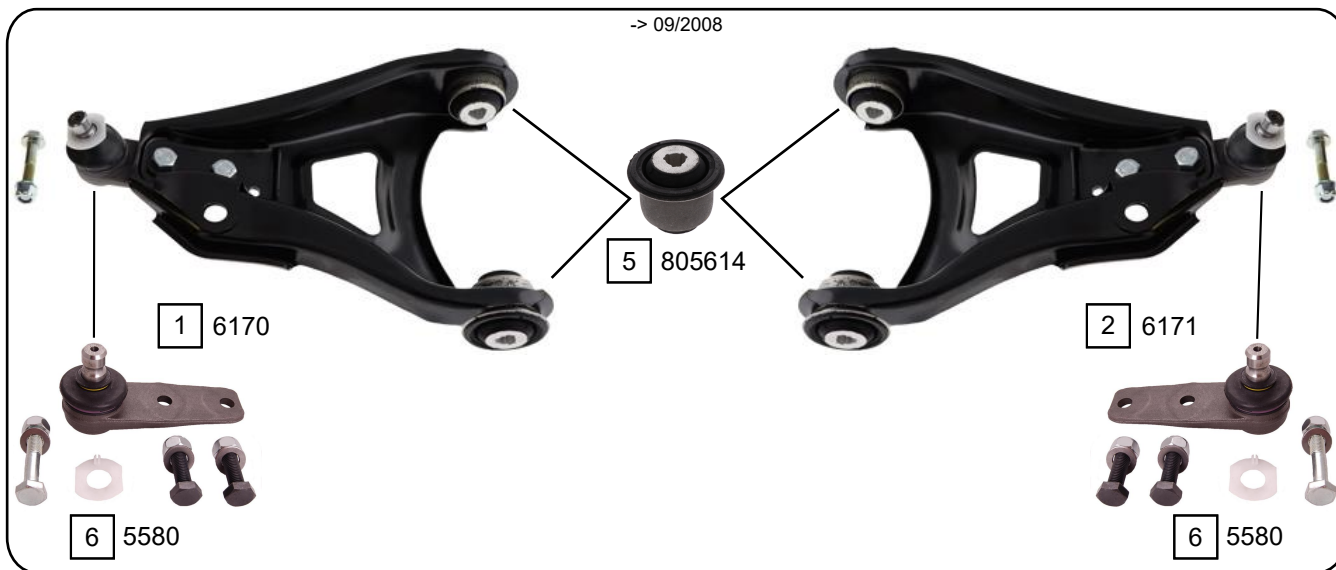

THALIA I / SYMBOL I (LB0/1/2\_)

02/1998 - 02/2009

Ref.	Sidem Ref.	Description	OE-number	Measures	Ref.	Sidem Ref.	Description	OE-number	Measures
1	6170	TCA left wbj	82 00 197 179	c:16	5	805614	silentblock for TCA	82 00 651 161	di:12 do:45.5
2	6171	TCA right wbj	82 00 197 187	c:16	6	5580	ball joint lower	77 01 472 038	c:16
3	5976	TCA left wbj	82 00 942 407	c:16	7	5581	ball joint lower	77 01 468 411	c:16
4	5977	TCA right wbj	82 00 942 408	c:16	8	805301	mounting axle body	82 00 042 594	di:10.5 do:45.3