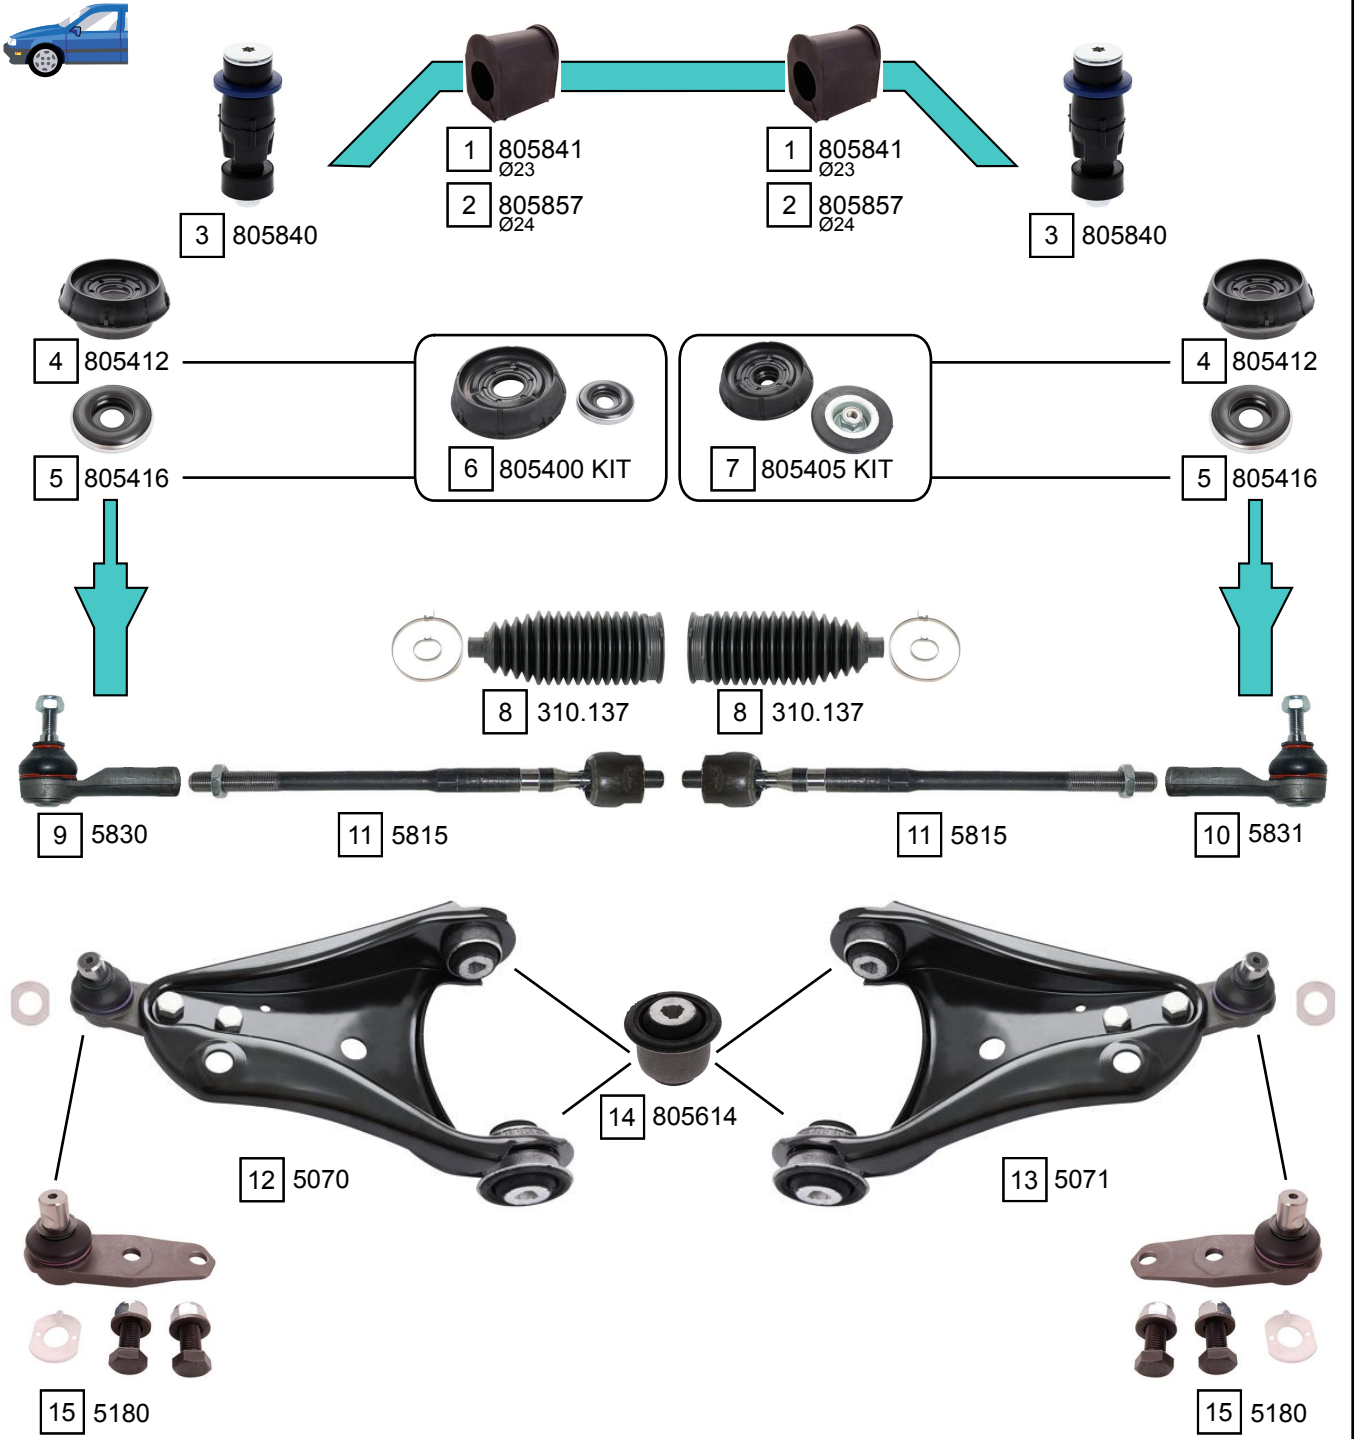

TWINGO II (CNO_)

03/2007 - 09/2014

Ref.	Sidem Ref.	Description	OE-number	Measures	Ref.	Sidem Ref.	Description	OE-number	Measures
1	805841	stabilizer mounting	82 00 691 425	di:23	9	5830	tie rod end left	77 01 475 842	c:12 th:FM14X1.5R
2	805857	stabilizer mounting	82 00 554 863	di:24	10	5831	tie rod end right	77 01 475 843	c:12 th:FM14x1.5R
3	805840	stabilizer link	82 00 891 487	L:78	11	5815	axial joint	77 01 477 878	th:MM12x1R L:303
4	805412	strut mount	77 00 829 529	di:27.5 do:104.5 L:43	12	5070	TCA left wbj	82 00 942 392	c:18
5	805416	bearing	82 00 651 172	di:16.2 do:56 L:9	13	5071	TCA right wbj	82 00 942 396	c:18
6	805400 KIT	strut mount kit	77 00 829 529 S2	di:16 do:104 L:43	14	805614	silentblock for TCA	82 00 651 161	di:12 do:45.5
7	805405 KIT	strut mount kit	54 3A 003 00R	di:16 do:105 L:55	15	5180	ball joint	Part of	c:18
8	310.137	steering rack gaiter	77 01 477 822	D:54 d:14 L:165	16	805301	mounting axle body	82 00 042 594	di:10.5 do:45.3