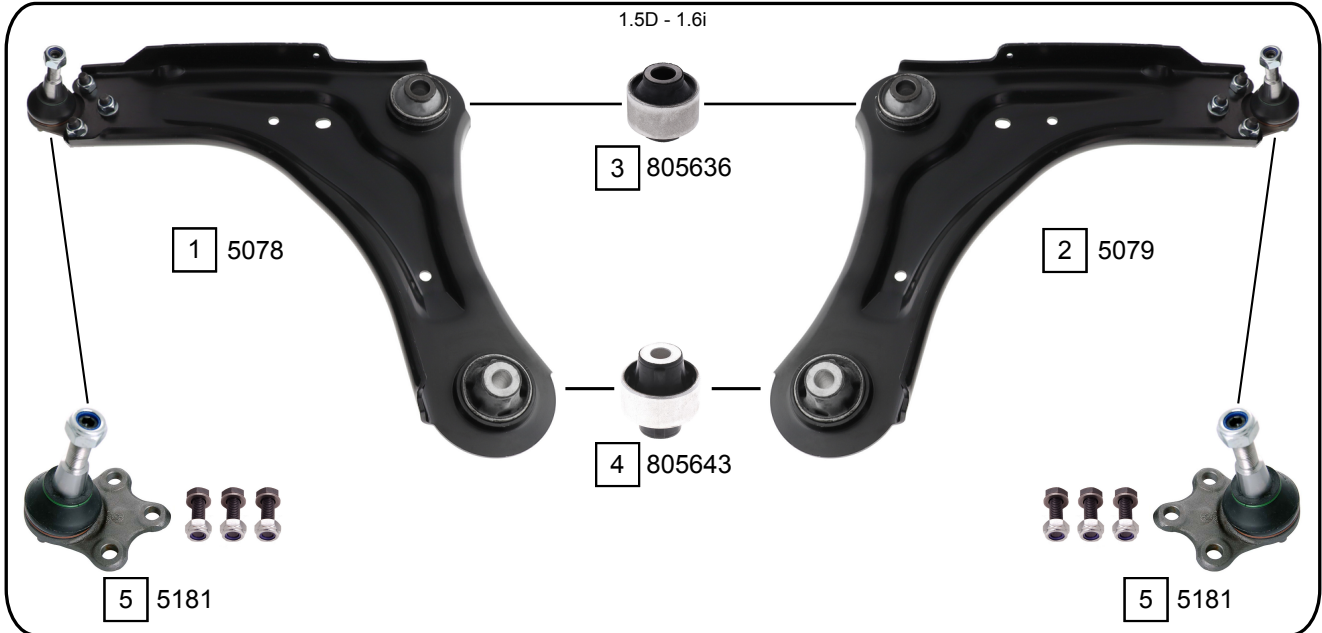

LAGUNA III (BT0/1,KT0/1)
LAGUNA III GRANDTOUR (KT0/1)
LAGUNA III COUPE (DT0/1)

10/2007 - 12/2015

Ref.	Sidem Ref.	Description	OE-number	Measures	Ref.	Sidem Ref.	Description	OE-number	Measures
1	5078	TCA left wbj	54 50 100 08R	c:15.9	5	5181	ball joint	Part of	c:15.9
2	5079	TCA right wbj	54 50 000 01R	c:15.9	6	805308	mounting axle body	55 04 500 01R	do:77
3	805636	silentblock for TCA	Part of	di:18.4 do:55	7	805309	mounting axle body	55 04 400 01R	di:14.3 do:77
4	805643	silentblock for TCA	Part of	di:14.2 do:58	8	805308 KIT	mounting axle body set	55 04 466 24R	do:77