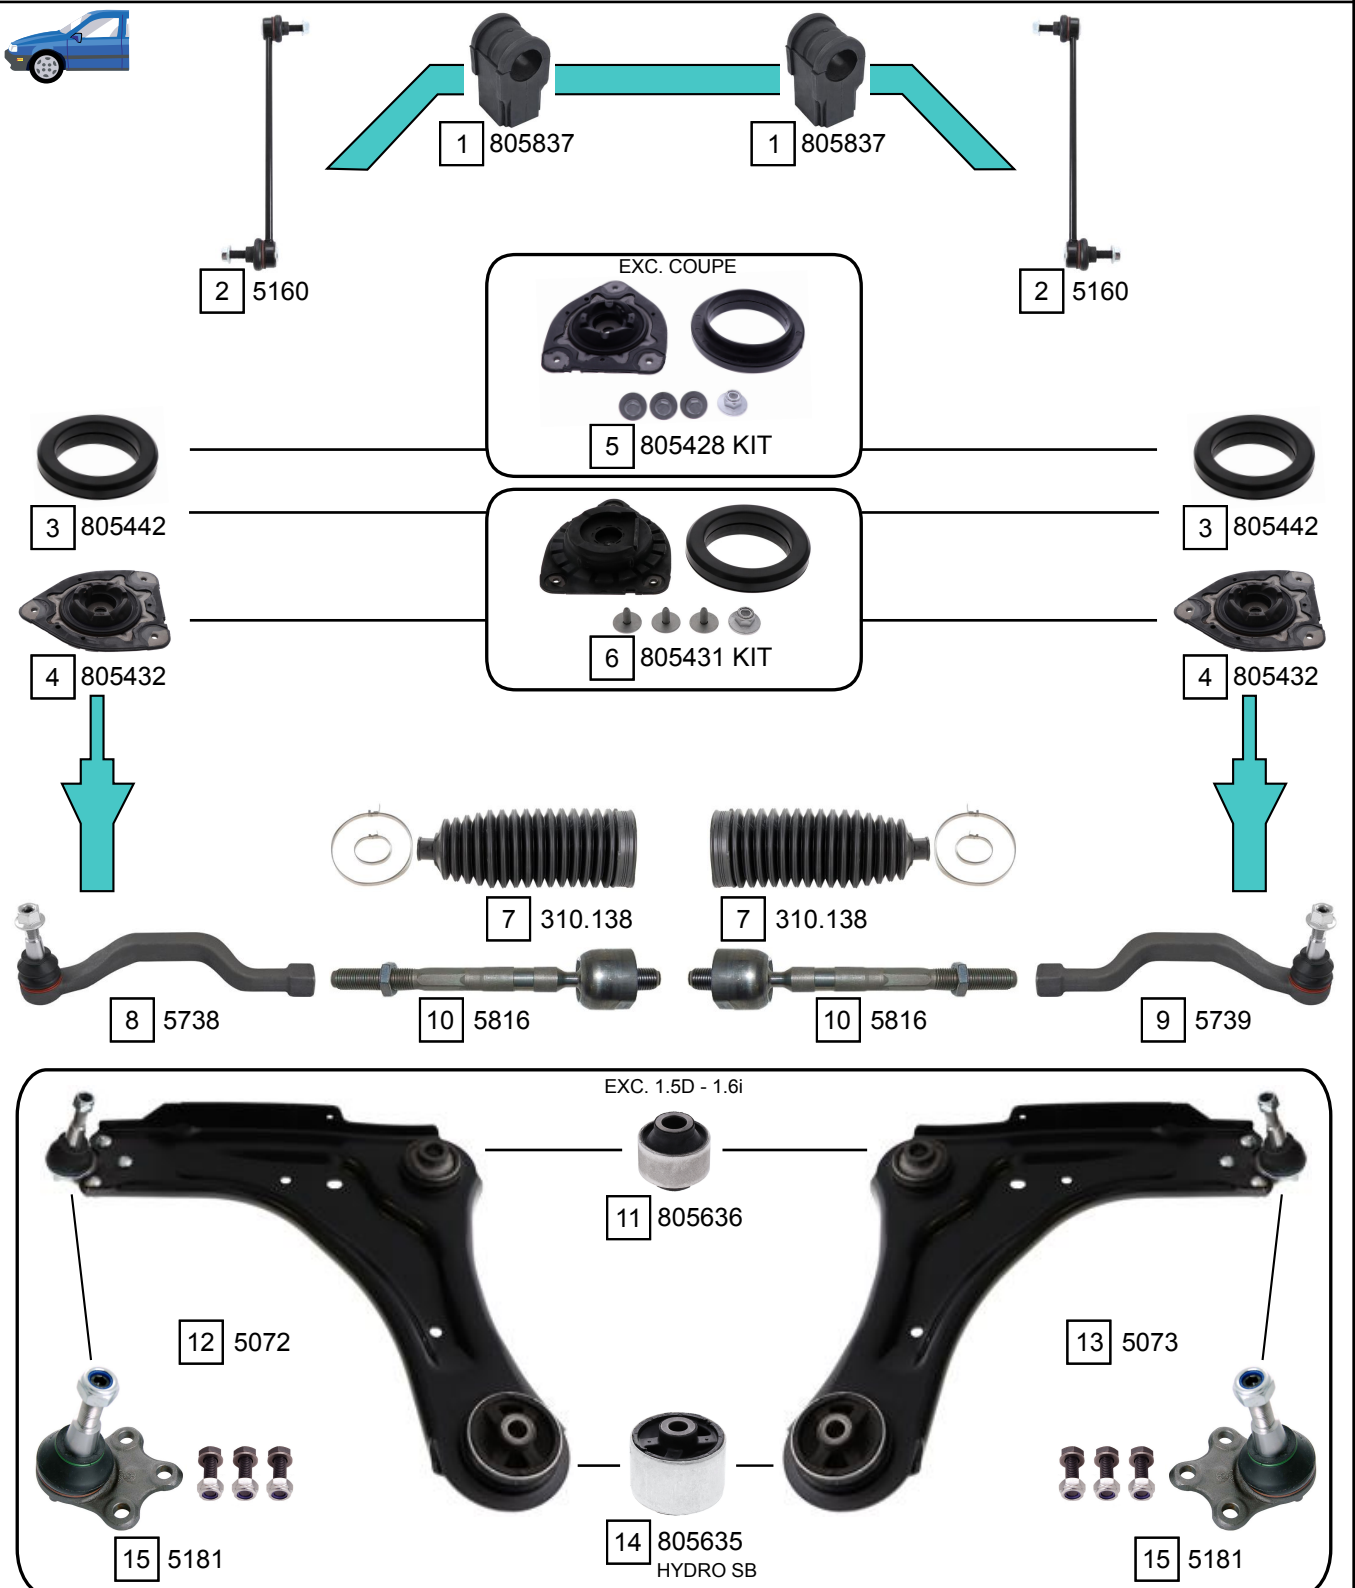

LAGUNA III (BT0/1,KT0/1)
LAGUNA III GRANDTOUR (KT0/1)
LAGUNA III COUPE (DT0/1)

10/2007 - 12/2015

Ref.	Sidem Ref.	Description	OE-number	Measures	Ref.	Sidem Ref.	Description	OE-number	Measures
1	805837	stabilizer mounting	54 61 300 03R	di:24	9	5739	tie rod end right	48 52 000 02R	c:13.9 th:FM14x1.5R
2	5160	stabilizer link	54 61 800 01R	L:295	10	5816	axial joint	48 52 100 01R	th:MM14x1.5R L:190
3	805442	bearing	54 32 565 57R	di:99 do:140 L:34	11	805636	silentblock for TCA	Part of	di:18.4 do:55
4	805432	strut mount	54 32 000 01N	di:13.9 L:64.1	12	5072	TCA left wbj	54 50 100 12R	c:15.9
5	805428 KIT	strut mount kit	54 3A 040 89R	L:50	13	5073	TCA right wbj	54 50 000 11R	c:15.9
6	805431 KIT	strut mount kit	54 3A 000 02R	di:14	14	805635	silentblock for TCA	Part of	di:14.5 do:72.6
7	310.138	steering rack gaiter	48 20 300 01R	D:61 d:14 L:182	15	5181	ball joint	Part of	c:15.9
8	5738	tie rod end left	48 52 000 01R	c:13.9 th:FM14x1.5R					