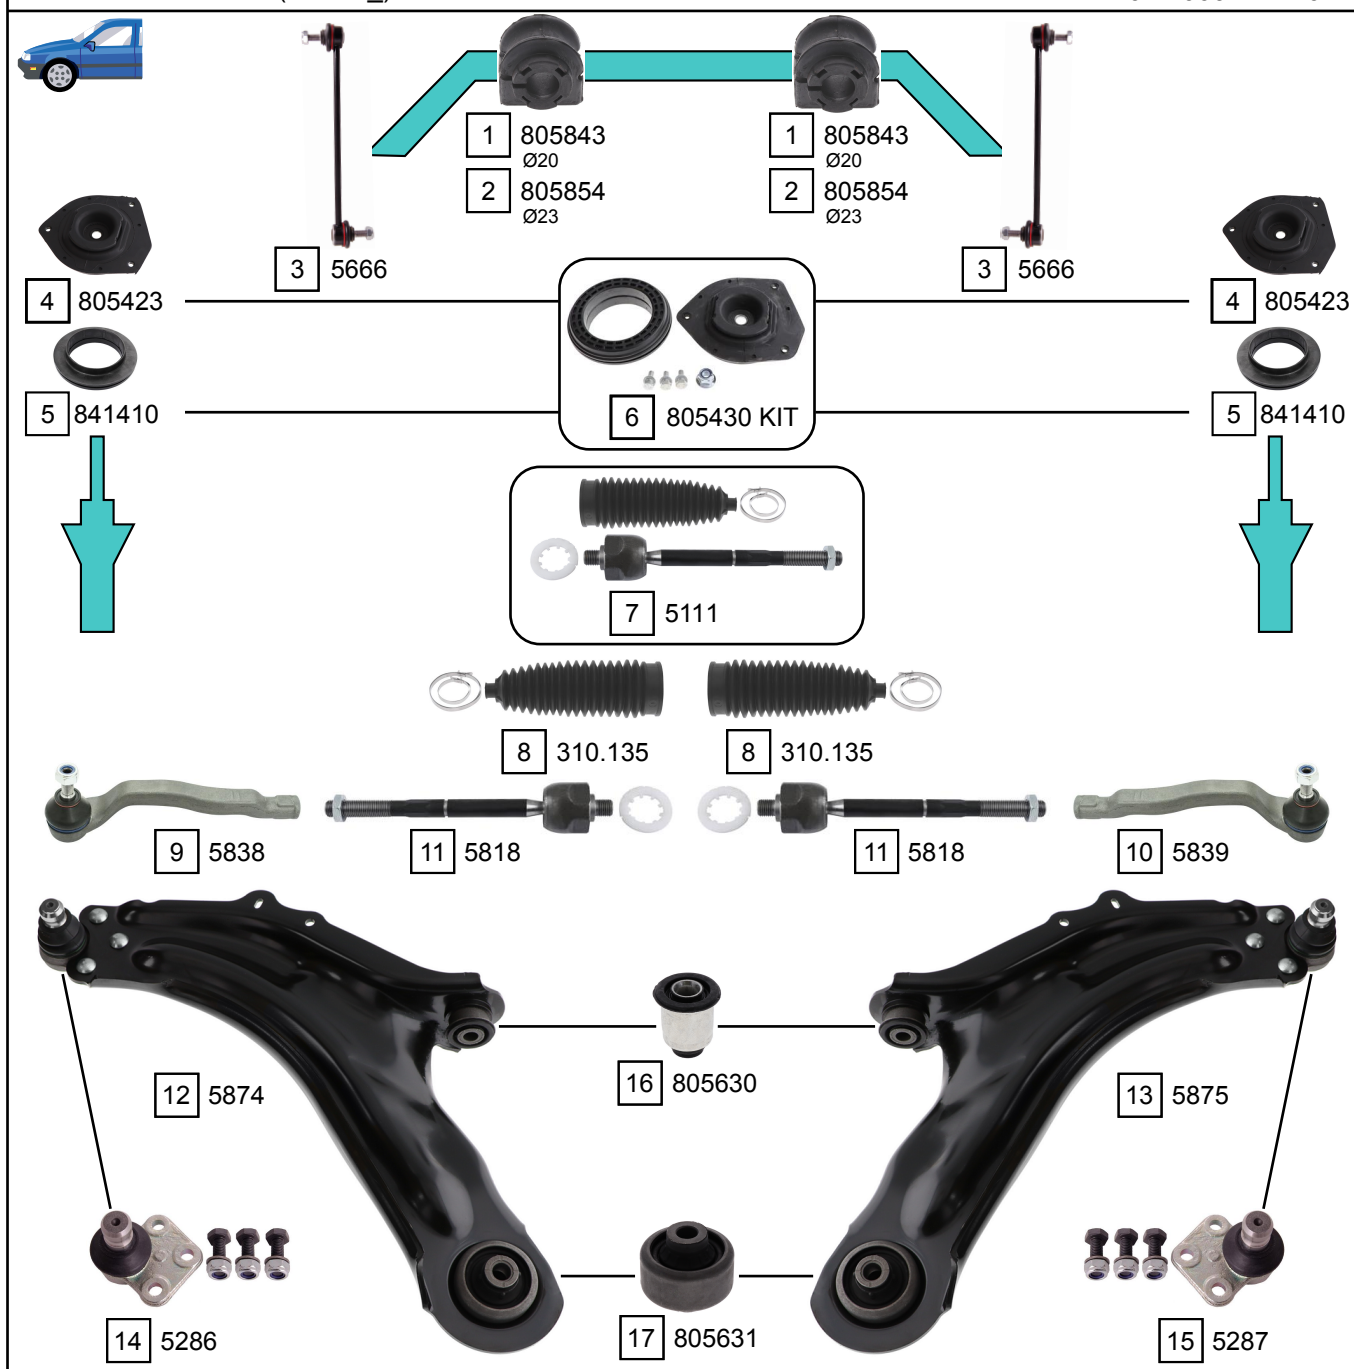

KANGOO II / GRAND KANGOO (KW0/1_)
KANGOO II EXPRESS / COMPACT / MAXI (FW0/1_)
KANGOO II BE BOP (KW0/1_)

02/2008 - 06/2021
02/2008 - 06/2021
02/2009 - 12/2012

Ref.	Sidem Ref.	Description	OE-number	Measures	Ref.	Sidem Ref.	Description	OE-number	Measures
1	805843	stabilizer mounting	77 01 069 131	di:20	10	5839	tie rod end right	77 01 478 408	c:11.8 th:FM14x1.5R
2	805854	stabilizer mounting	54 61 374 04R	di:22	11	5818	axial joint	Part of	th:MM14x1.5R L:213
3	5666	stabilizer link	82 00 669 065	L:283	12	5874	TCA left wbj	82 00 586 561	c:20
4	805423	strut mount	82 00 591 283	di:13.2 do:91.6 L:54.3	13	5875	TCA right wbj	82 00 586 567	c:20
5	841410	bearing	82 00 948 647	di:91 do:139 L:36	14	5286	ball joint	Part of	c:20
6	805430 KIT	strut mount kit	54 3A 053 33R	di:14	15	5287	ball joint	Part of	c:20
7	5111	axial joint kit	77 01 478 406	D:53 th:MM14x1.5R	16	805630	silentblock for TCA	Part of	di:12.2 do:33.2
8	310.135	steering rack gaiter	77 01 478 400	D:53 d:12 L:205	17	805631	silentblock for TCA	Part of	di:12.1 do:58.2
9	5838	tie rod end left	77 01 478 407	c:11.8 th:FM14x1.5R	18	805310	mounting axle body	55 04 409 23R	di:12.4 do:69.3