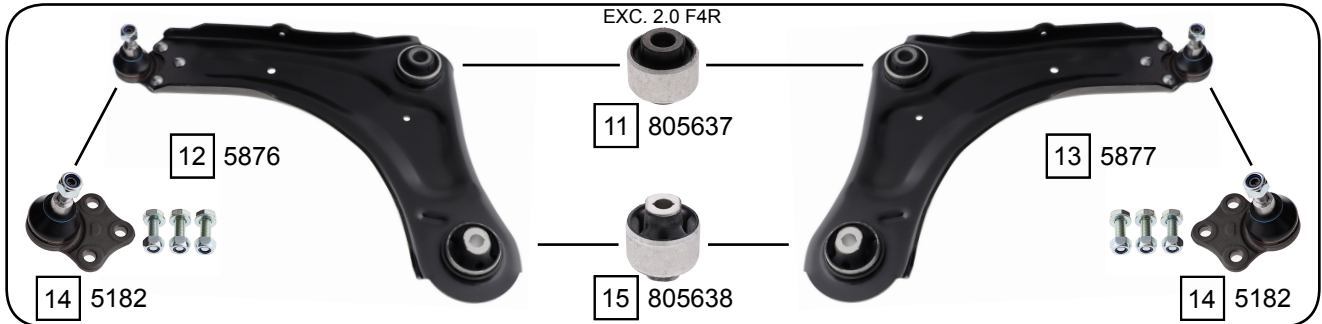

MEGANE III (BZ_,DZ_,KZ_)

11/2008 - 12/2015

Ref.	Sidem Ref.	Description	OE-number	Measures	Ref.	Sidem Ref.	Description	OE-number	Measures
1	805844	stabilizer mounting	54 61 200 07R	di:22.5	11	805637	silentblock for TCA	Part of	di:18.3 do:55
2	805848	stabilizer mounting	54 61 200 05R	di:20	12	5876	TCA left wbj	54 50 140 55R	c:17.2
3	5161	stabilizer link	54 61 800 02R	L:274	13	5877	TCA right wbj	54 50 092 07R	c:17.2
4	805422	strut mount	54 03 400 02R	di:13.4 do:98.5 L:36	14	5182	ball joint	40 16 090 60R	c:17.2
5	805442	bearing	54 32 565 57R	di:99 do:140 L:34	15	805638	silentblock for TCA	Part of	di:14.3 do:58
6	805429 KIT	strut mount kit	54 3A 068 74R	di:13 do:140	16	5165	stabilizer link	54 31 767 22R	L:153
7	310.136	steering rack gaiter	48 20 367 15R	D:55 d:14 L:211	17	5878	TCA left wbj	54 50 161 01R	c:17.3
8	5230	tie rod end left	48 52 027 10R	c:11.8 th:FM14x1.5R	18	5879	TCA right wbj	54 50 003 99R	c:17.3
9	5231	tie rod end right	48 52 046 80R	c:11.8 th:FM14x1.5R	19	805639	silentblock for TCA	Part of	do:69.5
10	5818	axial joint	Part of	th:MM14x1.5R L:213	20	805315	mounting axle body	Part of	di:12.1 do:69.5