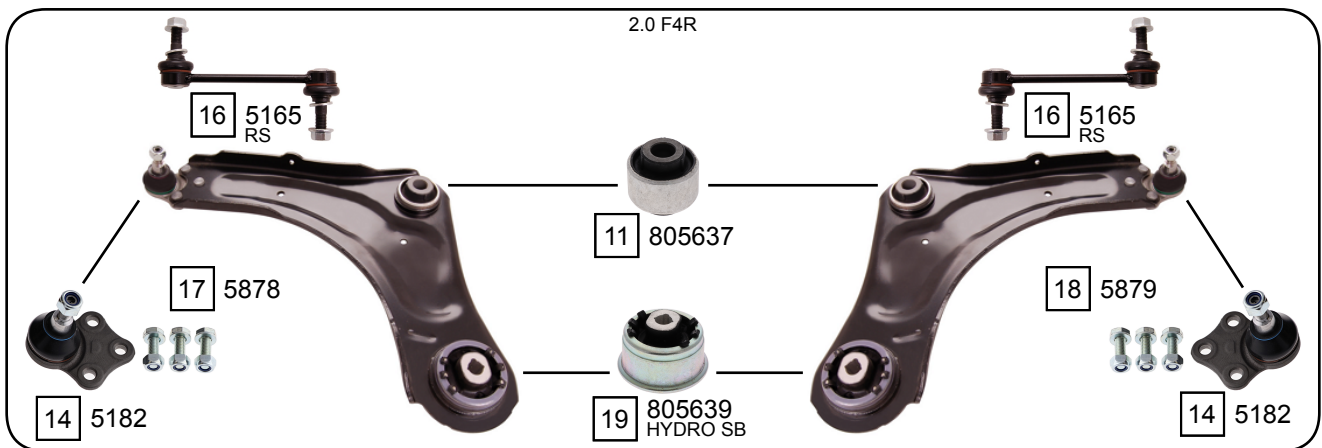

MEGANE III (BZ_,DZ_,KZ_)

11/2008 - 12/2015

Ref.	Sidem Ref.	Description	OE-number	Measures	Ref.	Sidem Ref.	Description	OE-number	Measures
1	805844	stabilizer mounting	54 61 200 07R	di:22.5	11	805637	silentblock for TCA	Part of	di:18.3 do:55
2	805848	stabilizer mounting	54 61 200 05R	di:20	12	5876	TCA left wbj	54 50 140 55R	c:17.2
3	5161	stabilizer link	54 61 800 02R	L:274	13	5877	TCA right wbj	54 50 092 07R	c:17.2
4	805422	strut mount	54 03 400 02R	di:13.4 do:98.5 L:36	14	5182	ball joint	40 16 090 60R	c:17.2
5	805442	bearing	54 32 565 57R	di:99 do:140 L:34	15	805638	silentblock for TCA	Part of	di:14.3 do:58
6	805429 KIT	strut mount kit	54 3A 068 74R	di:13 do:140	16	5165	stabilizer link	54 31 767 22R	L:153
7	310.136	steering rack gaiter	48 20 367 15R	D:55 d:14 L:211	17	5878	TCA left wbj	54 50 161 01R	c:17.3
8	5230	tie rod end left	48 52 027 10R	c:11.8 th:FM14x1.5R	18	5879	TCA right wbj	54 50 003 99R	c:17.3
9	5231	tie rod end right	48 52 046 80R	c:11.8 th:FM14x1.5R	19	805639	silentblock for TCA	Part of	do:69.5
10	5818	axial joint	Part of	th:MM14x1.5R L:213	20	805315	mounting axle body	Part of	di:12.1 do:69.5