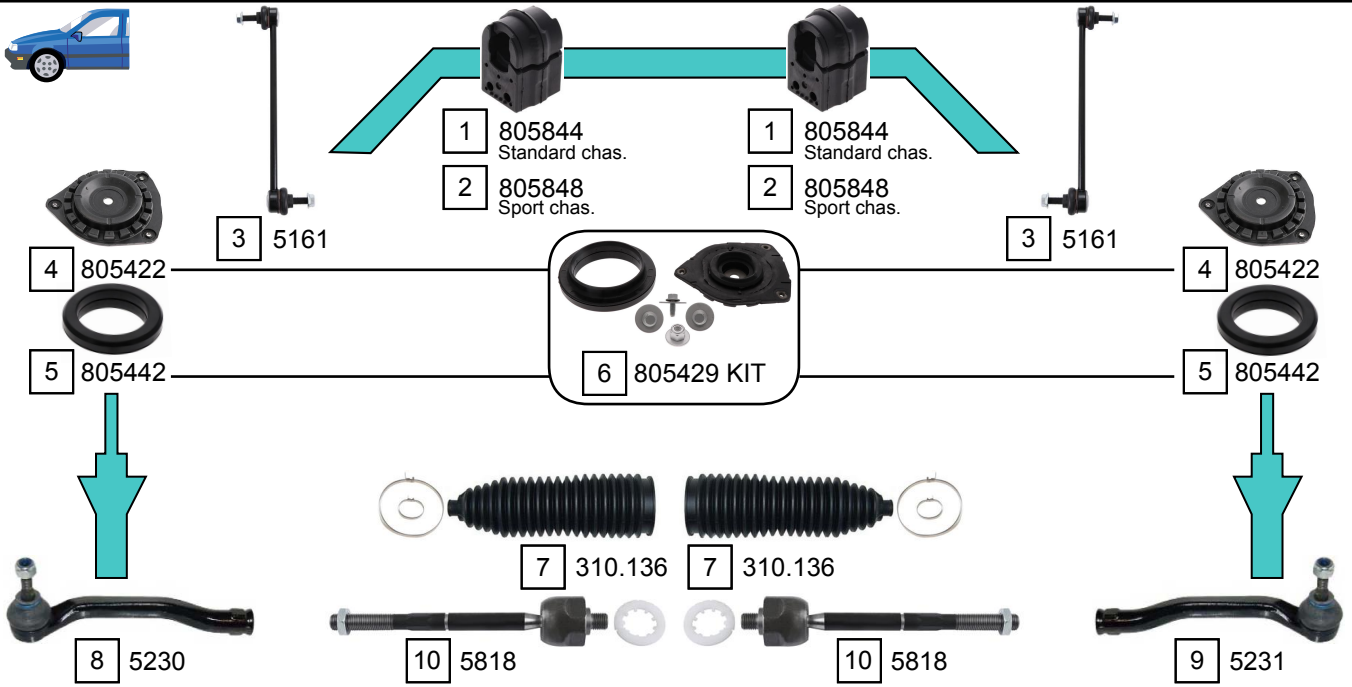

MEGANE III (BZ_,DZ_,KZ_)

11/2008 - 12/2015

Ref.	Sidem Ref.	Description	OE-number	Measures	Ref.	Sidem Ref.	Description	OE-number	Measures
1	805844	stabilizer mounting	54 61 200 07R	di:22.5	11	805637	silentblock for TCA	Part of	di:18.3 do:55
2	805848	stabilizer mounting	54 61 200 05R	di:20	12	5876	TCA left wbj	54 50 140 55R	c:17.2
3	5161	stabilizer link	54 61 800 02R	L:274	13	5877	TCA right wbj	54 50 092 07R	c:17.2
4	805422	strut mount	54 03 400 02R	di:13.4 do:98.5 L:36	14	5182	ball joint	40 16 090 60R	c:17.2
5	805442	bearing	54 32 565 57R	di:99 do:140 L:34	15	805638	silentblock for TCA	Part of	di:14.3 do:58
6	805429 KIT	strut mount kit	54 3A 068 74R	di:13 do:140	16	5165	stabilizer link	54 31 767 22R	L:153
7	310.136	steering rack gaiter	48 20 367 15R	D:55 d:14 L:211	17	5878	TCA left wbj	54 50 161 01R	c:17.3
8	5230	tie rod end left	48 52 027 10R	c:11.8 th:FM14x1.5R	18	5879	TCA right wbj	54 50 003 99R	c:17.3
9	5231	tie rod end right	48 52 046 80R	c:11.8 th:FM14x1.5R	19	805639	silentblock for TCA	Part of	do:69.5
10	5818	axial joint	Part of	th:MM14x1.5R L:213	20	805315	mounting axle body	Part of	di:12.1 do:69.5