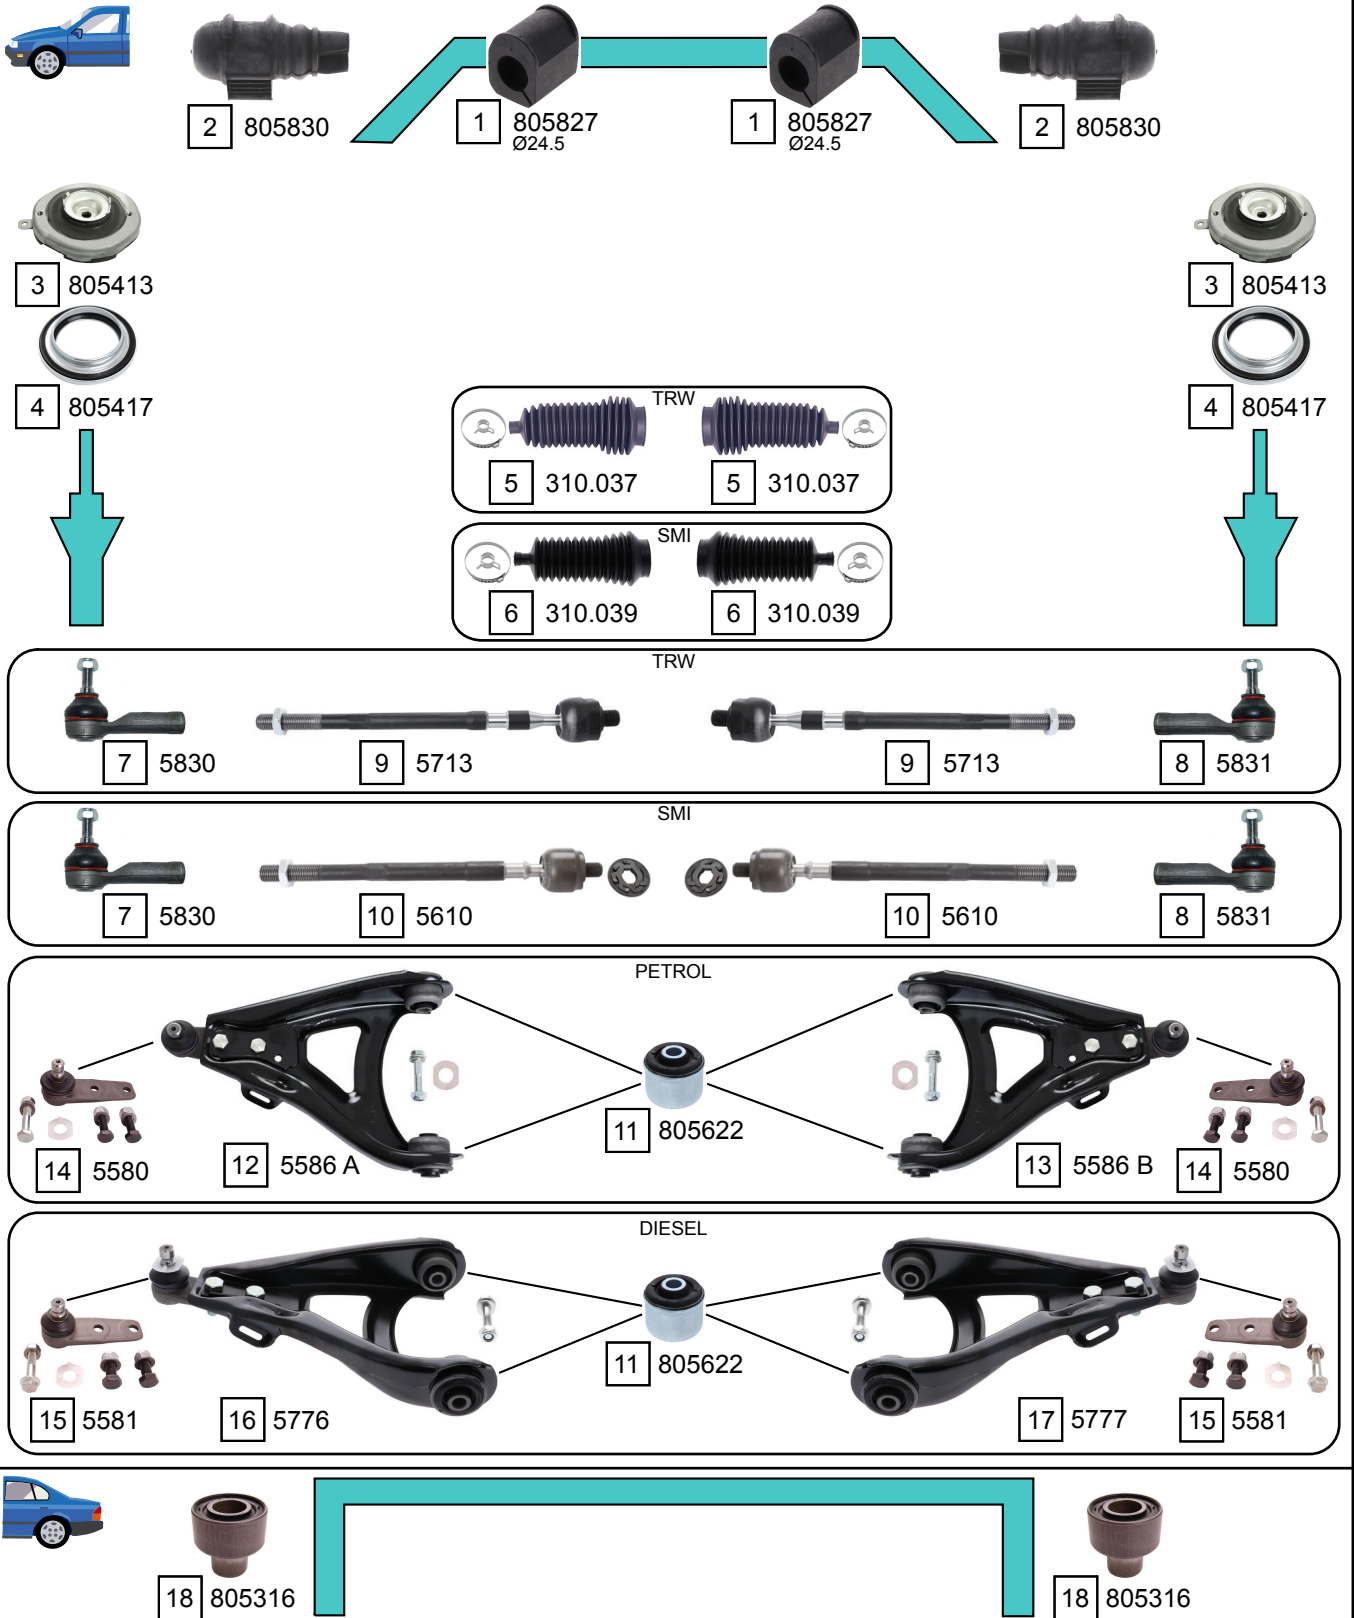

MEGANE I GRANDTOUR (KA0/1)

03/1999 - 08/2002

Ref.	Sidem Ref.	Description	OE-number	Measures	Ref.	Sidem Ref.	Description	OE-number	Measures
1	805827	stabilizer mounting	77 00 428 738	di:23	10	5610	axial joint	77 01 469 502	th:MM12X1R L:268
2	805830	stabilizer link	82 00 150 768	L:92	11	805622	silentblock for TCA	Part of	di:12.1 do:45.4
3	805413	strut mount	77 00 835 254	di:14.5 do:98 L:57	12	5586 A	TCA left wbj	82 00 737 134	c:16
4	805417	bearing	77 00 777 654	di:62 do:99.5 L:20	13	5586 B	TCA right wbj	82 00 737 135	c:16
5	310.037	steering rack gaiter	77 01 469 487	D:40 d:12 L:170	14	5580	ball joint lower	77 01 472 038	c:16
6	310.039	steering rack gaiter	77 01 469 496	D:39 d:9 L:168	15	5581	ball joint lower	77 01 468 411	c:16
7	5830	tie rod end left	77 01 475 842	c:12 th:FM14X1.5R	16	5776	TCA left wbj	82 00 737 132	c:16
8	5831	tie rod end right	77 01 475 843	c:12 th:FM14x1.5R	17	5777	TCA right wbj	82 00 737 133	c:16
9	5713	axial joint	77 01 472 088	th:MM14X1.5R L:286	18	805316	mounting axle body	77 00 762 844	di:32 do:72