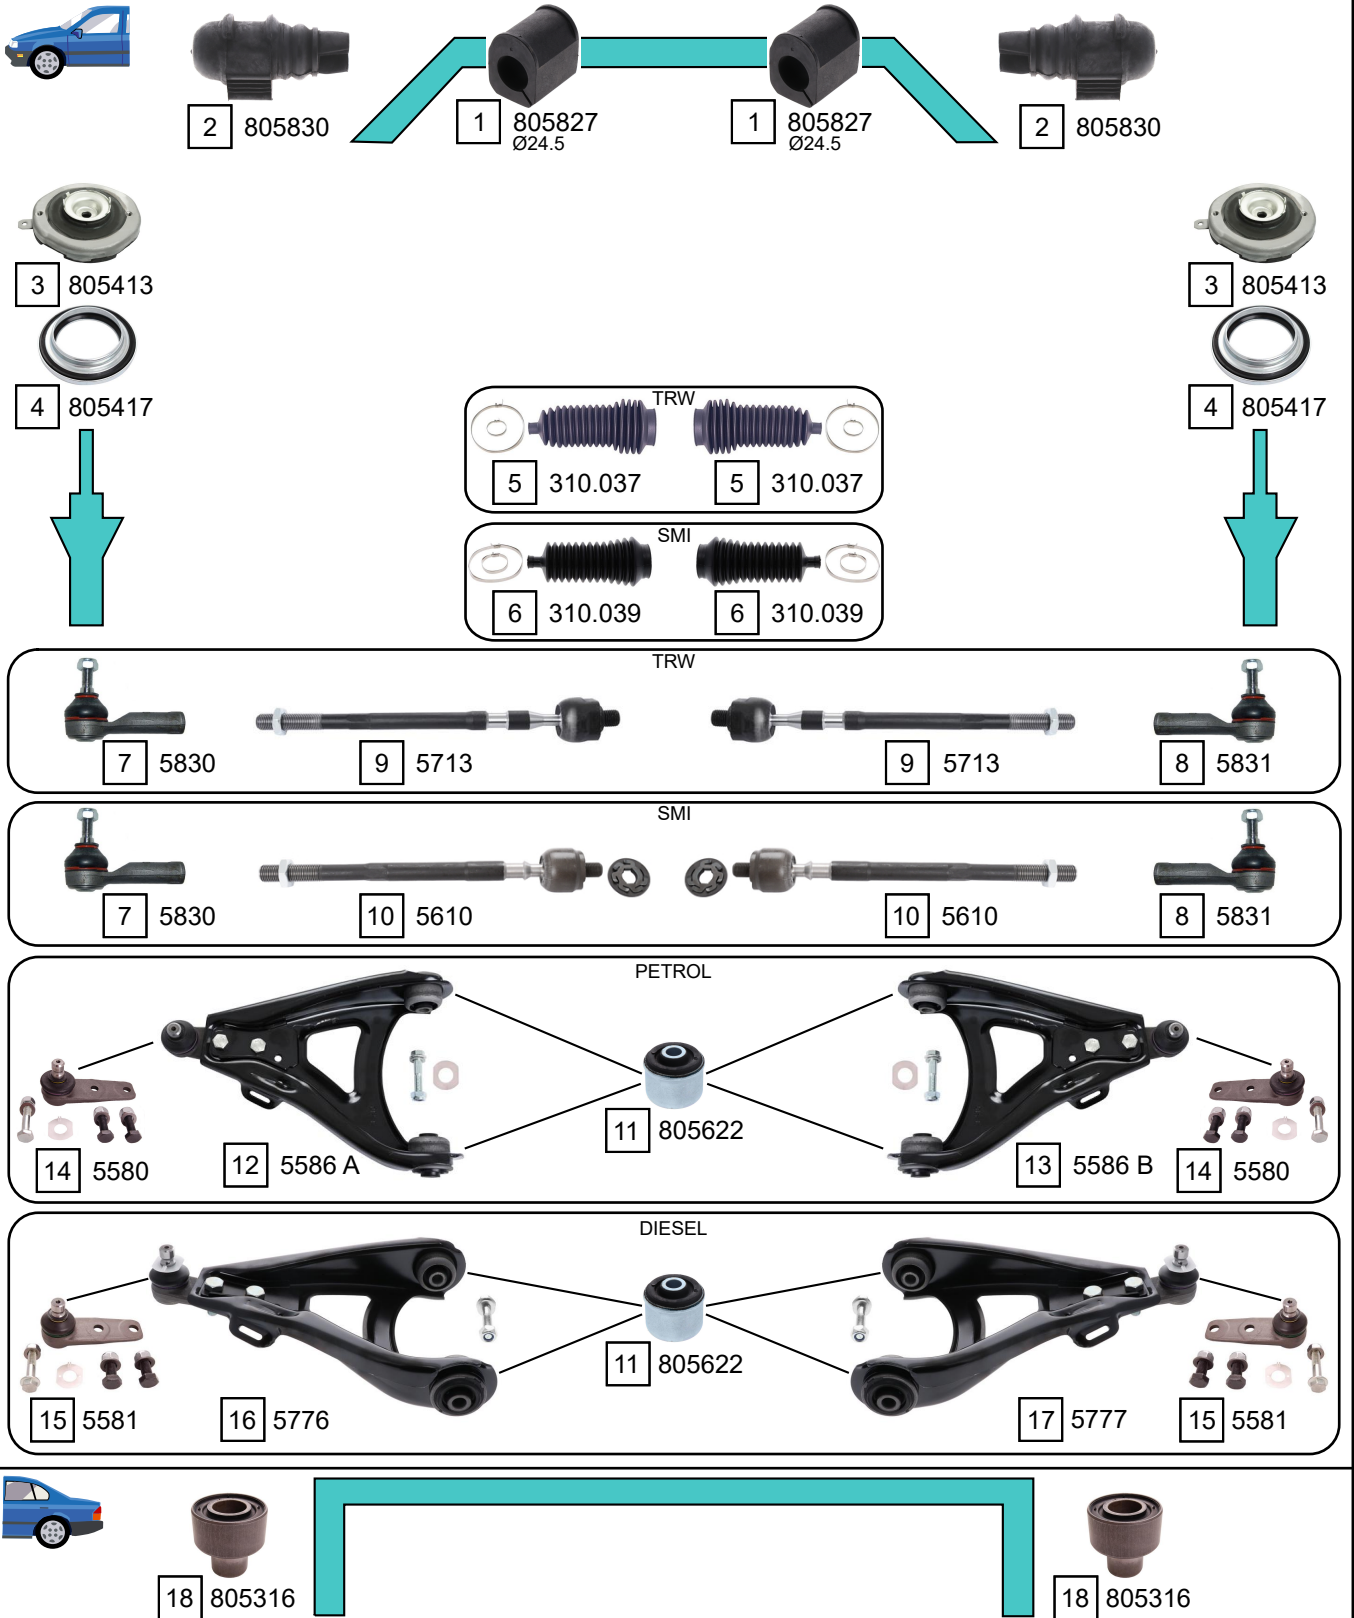

MEGANE I GRANDTOUR (KA0/1)

03/1999 - 08/2002

Ref.	Sidem Ref.	Description	OE-number	Measures	Ref.	Sidem Ref.	Description	OE-number	Measures
1	805827	stabiliser mounting	77 00 428 738	di:23	10	5610	axial joint	77 01 469 502	th:MM12X1R L:268
2	805830	stabiliser link	82 00 150 768	L:92	11	805622	silentblock for TCA	Part of	di:12.1 do:45.4
3	805413	strut mount	77 00 835 254	di:14.5 do:98 L:57	12	5586 A	TCA left wbj	82 00 737 134	c:16
4	805417	bearing	77 00 777 654	di:62 do:99.5 L:20	13	5586 B	TCA right wbj	82 00 737 135	c:16
5	310.037	steering rack gaiter	77 01 469 487	D:40 d:12 L:170	14	5580	ball joint lower	77 01 472 038	c:16
6	310.039	steering rack gaiter	77 01 469 496	D:39 d:9 L:168	15	5581	ball joint lower	77 01 468 411	c:16
7	5830	tie rod end left	77 01 475 842	c:12 th:FM14X1.5R	16	5776	TCA left wbj	82 00 737 132	c:16
8	5831	tie rod end right	77 01 475 843	c:12 th:FM14x1.5R	17	5777	TCA right wbj	82 00 737 133	c:16
9	5713	axial joint	77 01 472 088	th:MM14X1.5R L:286	18	805316	mounting axle body	77 00 762 844	di:32 do:72