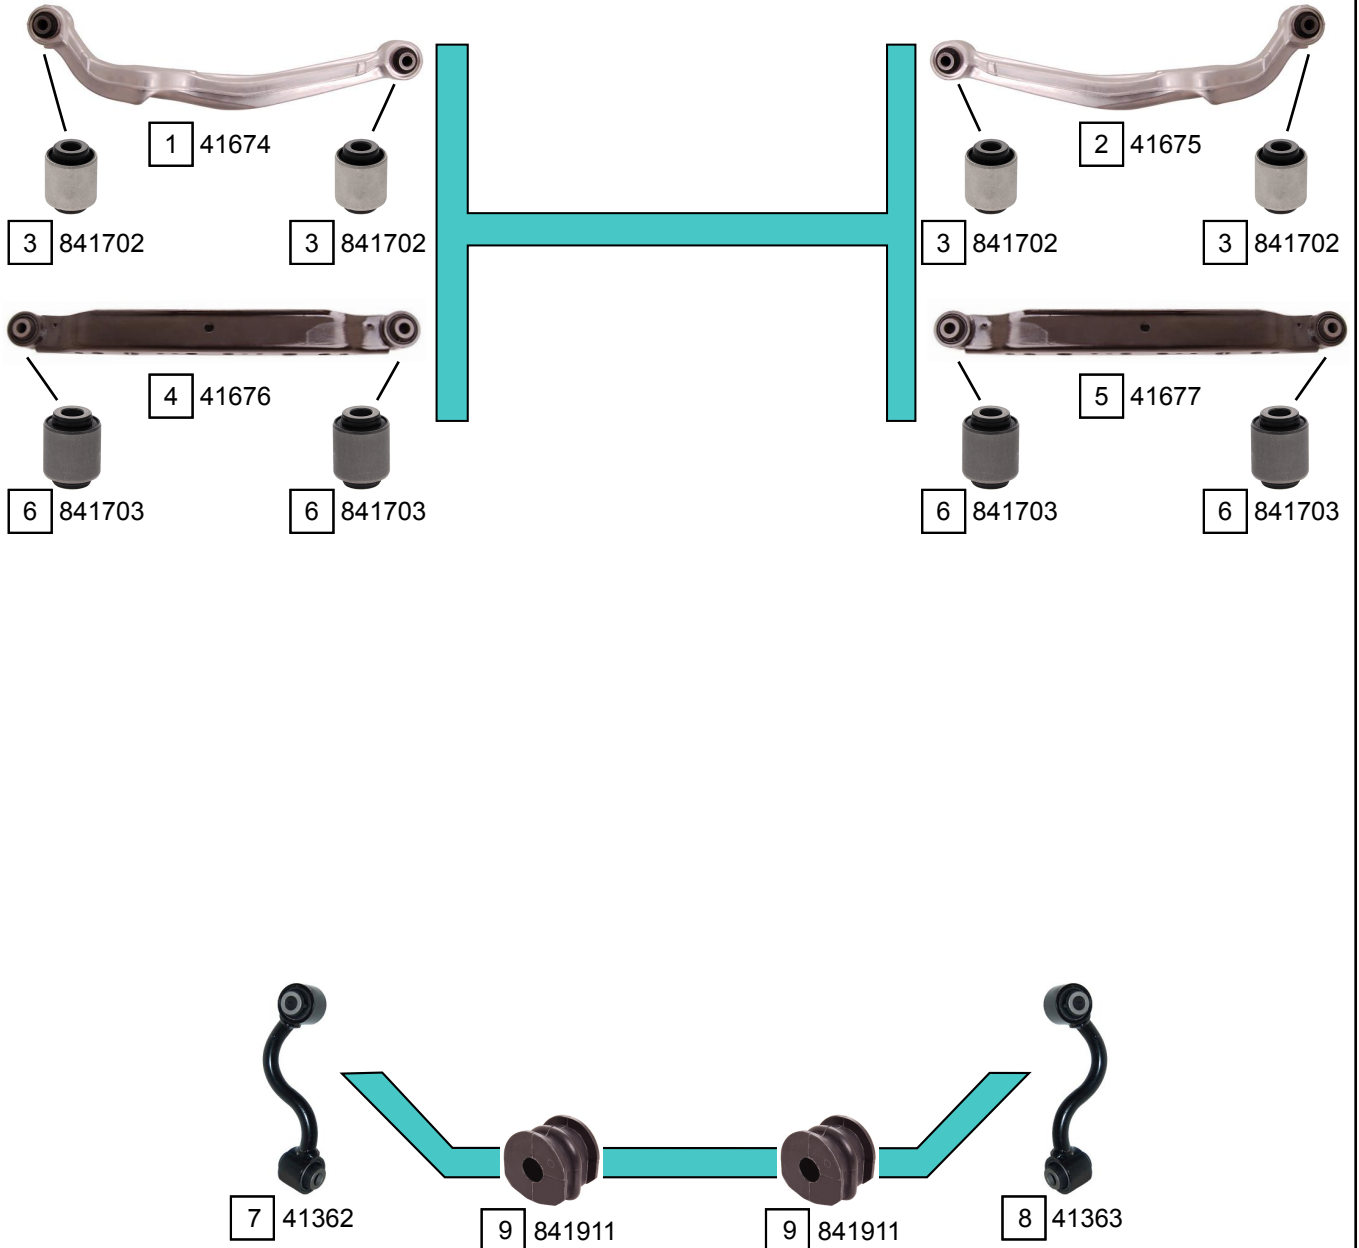

KOLEOS I (HY)

09/2008 - 03/2015

Ref.	Sidem Ref.	Description	OE-number	Measures	Ref.	Sidem Ref.	Description	OE-number	Measures
1	41674	track rod	55 12 1JD 00B	L:480	6	841703	silentblock for TCA	Part of	di:14.2 do:37
2	41675	track rod	55 12 0JD 00B	L:480	7	41362	stabilizer link left	55 61 9JD 01A	L:142
3	841702	silentblock for TCA	Part of	di:14.2 do:37.5	8	41363	stabilizer link right	55 61 8JD 01A	L:142
4	41676	track rod	55 11 1JD 00A	L:485	9	841911	stabilizer mounting	Part of	di:17
5	41677	track rod	55 11 0JD 000	L:485					