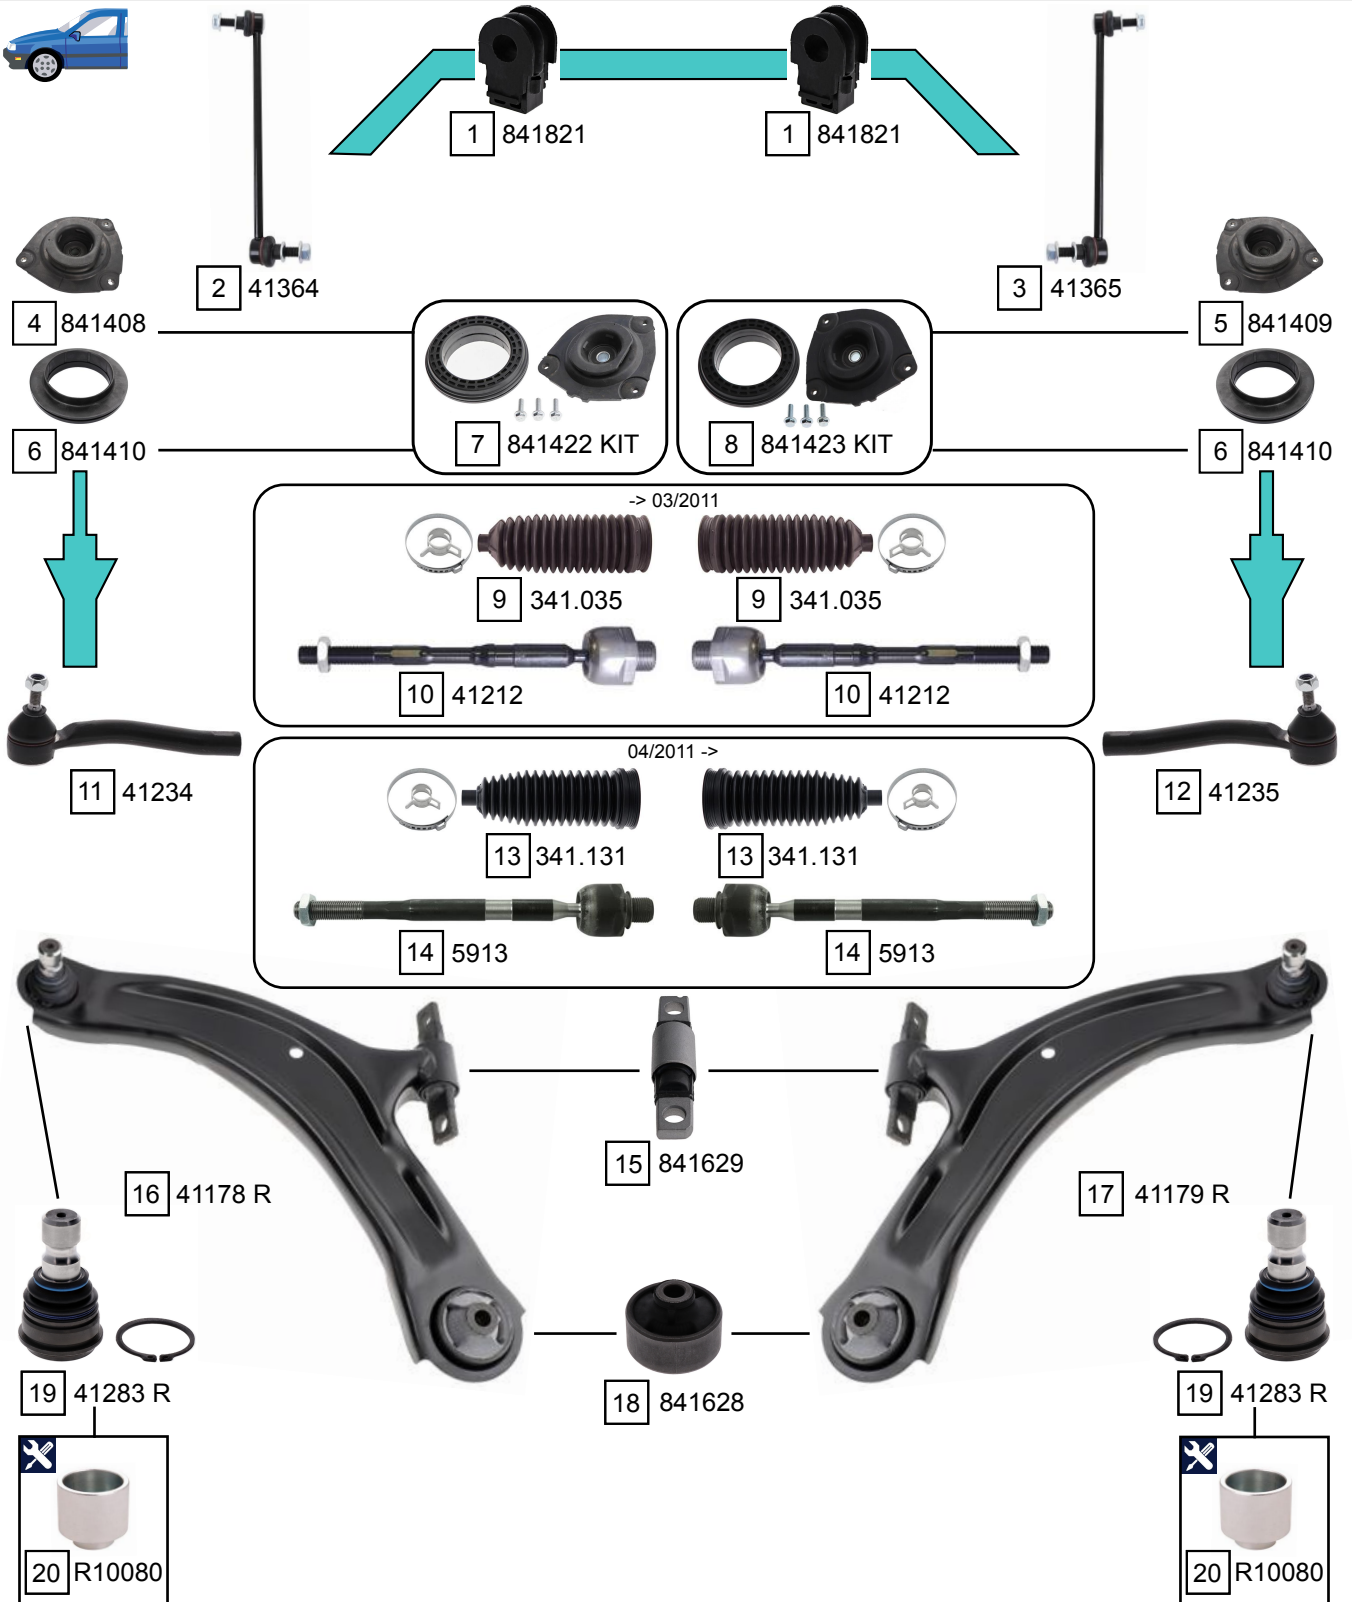

KOLEOS I (HY)

09/2008 ->

Ref.	Sidem Ref.	Description	OE-number	Measures	Ref.	Sidem Ref.	Description	OE-number	Measures
1	841821	stabilizer mounting	54 61 3JG 03A	di:22.5	11	41234	tie rod end left	D8 64 0JY 00A	c:12 th:FM14x1.5R
2	41364	stabilizer link left	54 66 8JD 00A	L:300	12	41235	tie rod end right	D8 52 0JY 00A	c:12 th:FM14x1.5R
3	41365	stabilizer link right	54 61 8JD 00A	L:300	13	341.131	steering rack gaiter	48 20 314 09R	D:55 d:14 L:185
4	841408	strut mount	54 32 009 19R	di:12.2 L:60	14	5913	axial joint	48 52 130 26R	th:MM18X1.5R L:238
5	841409	strut mount	54 32 040 16R	di:12.2 L:60	15	841629	silentblock for TCA	Part of	do:32
6	841410	bearing	82 00 948 647	di:91 do:139 L:36	16	41178 R	TCA left wbj	54 50 552 12R	c:20
7	841422 KIT	strut mount kit	54 32 009 19R S1	di:12	17	41179 R	TCA right wbj	54 50 404 45R	c:20
8	841423 KIT	strut mount kit	54 32 040 16R S1	di:12	18	841628	silentblock for TCA	Part of	di:12.2 do:58
9	341.035	steering rack gaiter	48 20 3JD 01A	D:50 d:14 L:168	19	41283 R	ball joint	Part of	c:20 do:41.1
10	41212	axial joint	48 52 192 04R	th:MM22x1.5R L:233	20	R10080	mounting tool ring ø48 ø40	TOOL	di:40 do:48