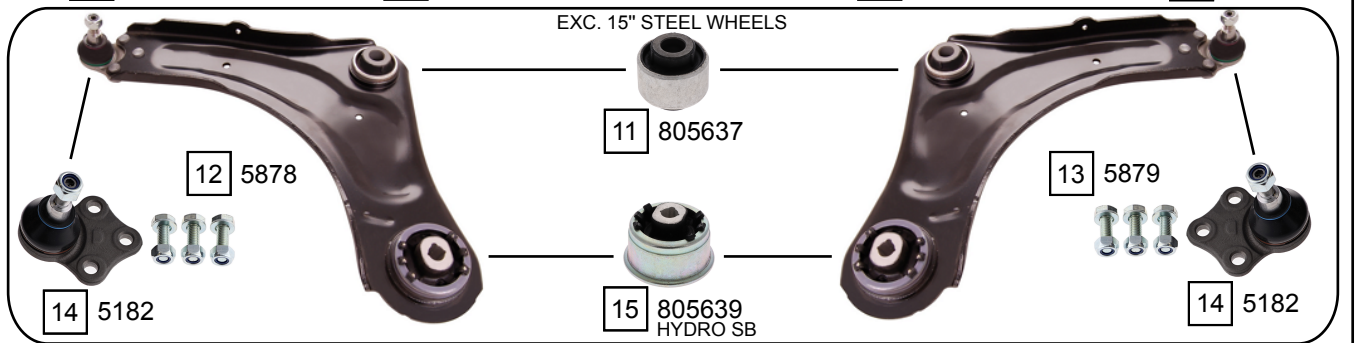

SCENIC III
GRAND SCENIC III
SCENIC XMOD

02/2009 - 09/2016
02/2009 - 09/2016
06/2013 - 09/2016

Ref.	Sidem Ref.	Description	OE-number	Measures	Ref.	Sidem Ref.	Description	OE-number	Measures
1	805844	stabilizer mounting	54 61 200 07R	di:22.5	11	805637	silentblock for TCA	Part of	di:18.3 do:55
2	5161	stabilizer link	54 61 800 02R	L:274	12	5878	TCA left wbj	54 50 161 01R	c:17.3
3	5164	stabilizer link	54 61 800 07R	L:264	13	5879	TCA right wbj	54 50 003 99R	c:17.3
4	805422	strut mount	54 03 400 02R	di:13.4 do:98.5 L:36	14	5182	ball joint	40 16 090 60R	c:17.2
5	805429 KIT	strut mount kit	54 3A 068 74R	di:13 do:140	15	805639	silentblock for TCA	Part of	do:69.5
6	805442	bearing	54 32 565 57R	di:99 do:140 L:34	16	5876	TCA left wbj	54 50 140 55R	c:17.2
7	310.136	steering rack gaiter	48 20 367 15R	D:55 d:14 L:211	17	5877	TCA right wbj	54 50 092 07R	c:17.2
8	5230	tie rod end left	48 52 027 10R	c:11.8 th:FM14x1.5R	18	805638	silentblock for TCA	Part of	di:14.3 do:58
9	5231	tie rod end right	48 52 046 80R	c:11.8 th:FM14x1.5R	19	805313	mounting axle body	Part of	di:12.1 do:69.5
10	5818	axial joint	Part of	th:MM14x1.5R L:213					