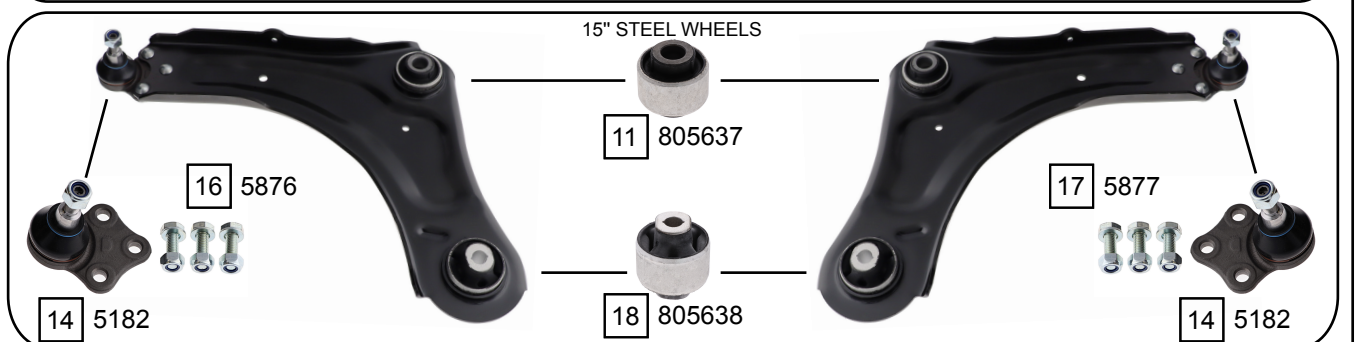

SCENIC III
GRAND SCENIC III
SCENIC XMOD

02/2009 - 09/2016
02/2009 - 09/2016
06/2013 - 09/2016

Ref.	Sidem Ref.	Description	OE-number	Measures	Ref.	Sidem Ref.	Description	OE-number	Measures
1	805844	stabilizer mounting	54 61 200 07R	di:22.5	11	805637	silentblock for TCA	Part of	di:18.3 do:55
2	5161	stabilizer link	54 61 800 02R	L:274	12	5878	TCA left wbj	54 50 161 01R	c:17.3
3	5164	stabilizer link	54 61 800 07R	L:264	13	5879	TCA right wbj	54 50 003 99R	c:17.3
4	805422	strut mount	54 03 400 02R	di:13.4 do:98.5 L:36	14	5182	ball joint	40 16 090 60R	c:17.2
5	805429 KIT	strut mount kit	54 3A 068 74R	di:13 do:140	15	805639	silentblock for TCA	Part of	do:69.5
6	805442	bearing	54 32 565 57R	di:99 do:140 L:34	16	5876	TCA left wbj	54 50 140 55R	c:17.2
7	310.136	steering rack gaiter	48 20 367 15R	D:55 d:14 L:211	17	5877	TCA right wbj	54 50 092 07R	c:17.2
8	5230	tie rod end left	48 52 027 10R	c:11.8 th:FM14x1.5R	18	805638	silentblock for TCA	Part of	di:14.3 do:58
9	5231	tie rod end right	48 52 046 80R	c:11.8 th:FM14x1.5R	19	805313	mounting axle body	Part of	di:12.1 do:69.5
10	5818	axial joint	Part of	th:MM14x1.5R L:213					