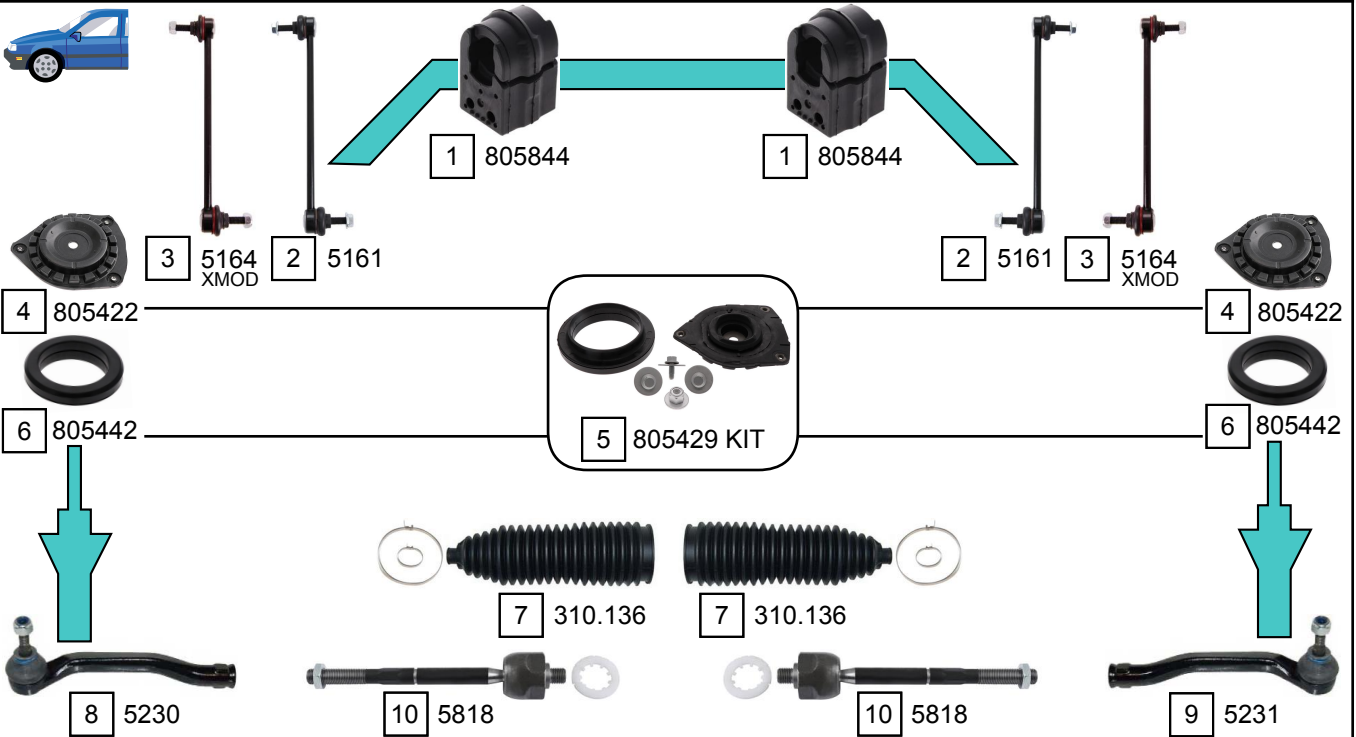

SCENIC III
GRAND SCENIC III
SCENIC XMOD

02/2009 - 09/2016
02/2009 - 09/2016
06/2013 - 09/2016

Ref.	Sidem Ref.	Description	OE-number	Measures	Ref.	Sidem Ref.	Description	OE-number	Measures
1	805844	stabilizer mounting	54 61 200 07R	di:22.5	11	805637	silentblock for TCA	Part of	di:18.3 do:55
2	5161	stabilizer link	54 61 800 02R	L:274	12	5878	TCA left wbj	54 50 161 01R	c:17.3
3	5164	stabilizer link	54 61 800 07R	L:264	13	5879	TCA right wbj	54 50 003 99R	c:17.3
4	805422	strut mount	54 03 400 02R	di:13.4 do:98.5 L:36	14	5182	ball joint	40 16 090 60R	c:17.2
5	805429 KIT	strut mount kit	54 3A 068 74R	di:13 do:140	15	805639	silentblock for TCA	Part of	do:69.5
6	805442	bearing	54 32 565 57R	di:99 do:140 L:34	16	5876	TCA left wbj	54 50 140 55R	c:17.2
7	310.136	steering rack gaiter	48 20 367 15R	D:55 d:14 L:211	17	5877	TCA right wbj	54 50 092 07R	c:17.2
8	5230	tie rod end left	48 52 027 10R	c:11.8 th:FM14x1.5R	18	805638	silentblock for TCA	Part of	di:14.3 do:58
9	5231	tie rod end right	48 52 046 80R	c:11.8 th:FM14x1.5R	19	805313	mounting axle body	Part of	di:12.1 do:69.5
10	5818	axial joint	Part of	th:MM14x1.5R L:213					