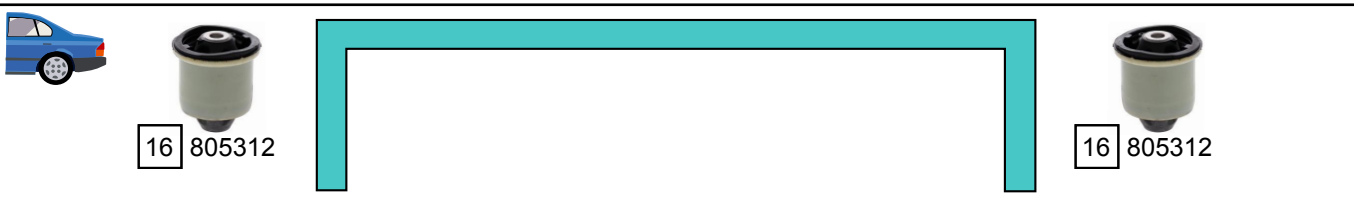

CLIO IV (BH_, KH_)

11/2012 ->

Ref.	Sidem Ref.	Description	OE-number	Measures	Ref.	Sidem Ref.	Description	OE-number	Measures
1	805832	stabilizer mounting	77 01 059 672	di:20.8	9	5618	axial joint	48 52 113 75R	th:MM16X1.5R L:232
2	41660	stabilizer link	55 11 071 47R	L:248	10	5972	TCA left wbj	54 50 557 11R	c:18
3	805425	strut mount	54 30 246 44R	di:13.2 do:62 L:37.2	11	5973	TCA right wbj	54 50 468 17R	c:18
4	805441	bearing	54 32 595 39R	di:62 do:106.5 L:38.5	12	805630	silentblock for TCA	Part of	di:12.2 do:33.2
5	805426 KIT	strut mount kit	54 3A 023 10R	di:13 do:62 L:37	13	805631	silentblock for TCA	Part of	di:12.1 do:58.2
6	305.133	steering rack gater	48 20 305 86R	D:55 d:14 L:176	14	5288	ball joint	40 16 047 93R	c:18 do:38.4
7	5234	tie rod end left	48 52 003 68R	c:11.9 th:FM14X1.5R	15	R10079	mounting tool ring ø46 ø38	TOOL	di:38 do:46
8	5235	tie rod end right	48 52 083 55R	c:11.9 th:FM14X1.5R	16	805312	mounting axle body	55 04 523 79R	di:12.2 do:66.5