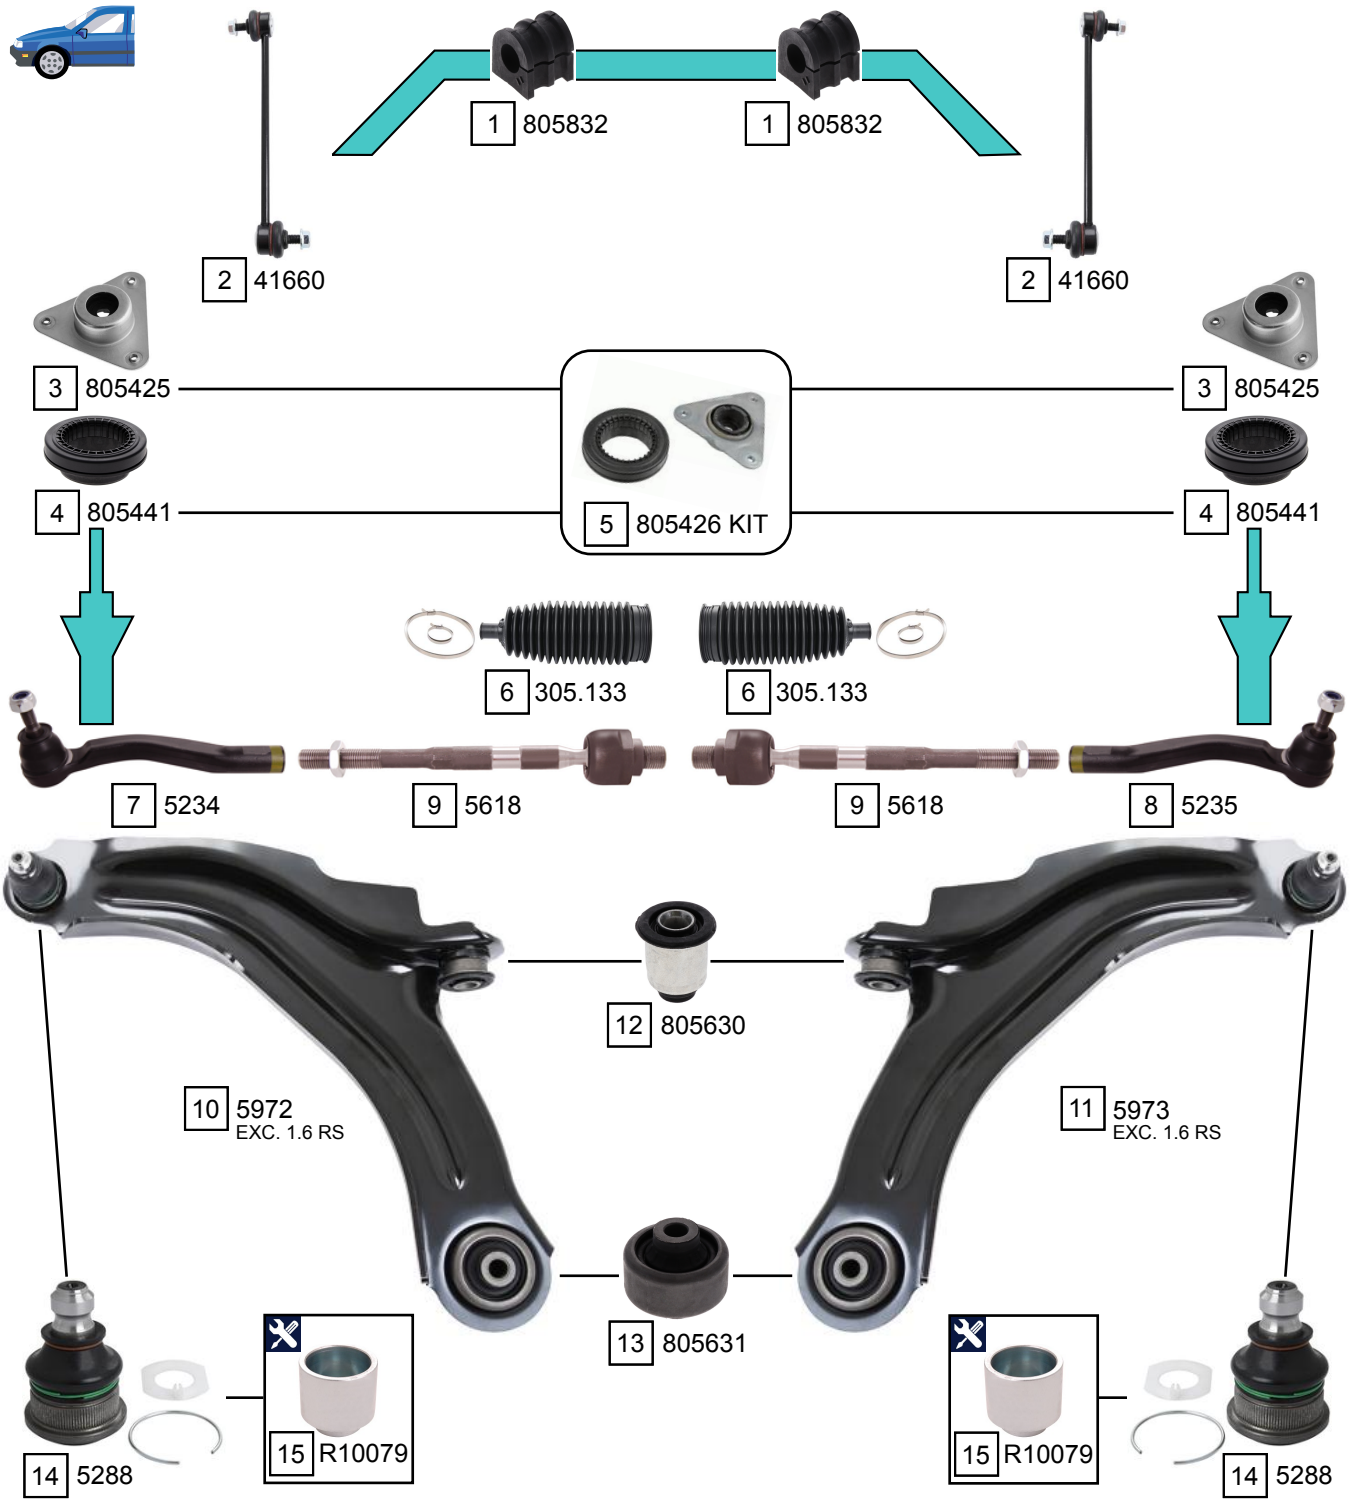

CLIO IV (BH_, KH_)

11/2012 ->

Ref.	Sidem Ref.	Description	OE-number	Measures	Ref.	Sidem Ref.	Description	OE-number	Measures
1	805832	stabilizer mounting	77 01 059 672	di:20.8	9	5618	axial joint	48 52 113 75R	th:MM16X1.5R L:232
2	41660	stabilizer link	55 11 071 47R	L:248	10	5972	TCA left wbj	54 50 557 11R	c:18
3	805425	strut mount	54 30 246 44R	di:13.2 do:62 L:37.2	11	5973	TCA right wbj	54 50 468 17R	c:18
4	805441	bearing	54 32 595 39R	di:62 do:106.5 L:38.5	12	805630	silentblock for TCA	Part of	di:12.2 do:33.2
5	805426 KIT	strut mount kit	54 3A 023 10R	di:13 do:62 L:37	13	805631	silentblock for TCA	Part of	di:12.1 do:58.2
6	305.133	steering rack gater	48 20 305 86R	D:55 d:14 L:176	14	5288	ball joint	40 16 047 93R	c:18 do:38.4
7	5234	tie rod end left	48 52 003 68R	c:11.9 th:FM14X1.5R	15	R10079	mounting tool ring ø46 ø38	TOOL	di:38 do:46
8	5235	tie rod end right	48 52 083 55R	c:11.9 th:FM14X1.5R	16	805312	mounting axle body	55 04 523 79R	di:12.2 do:66.5