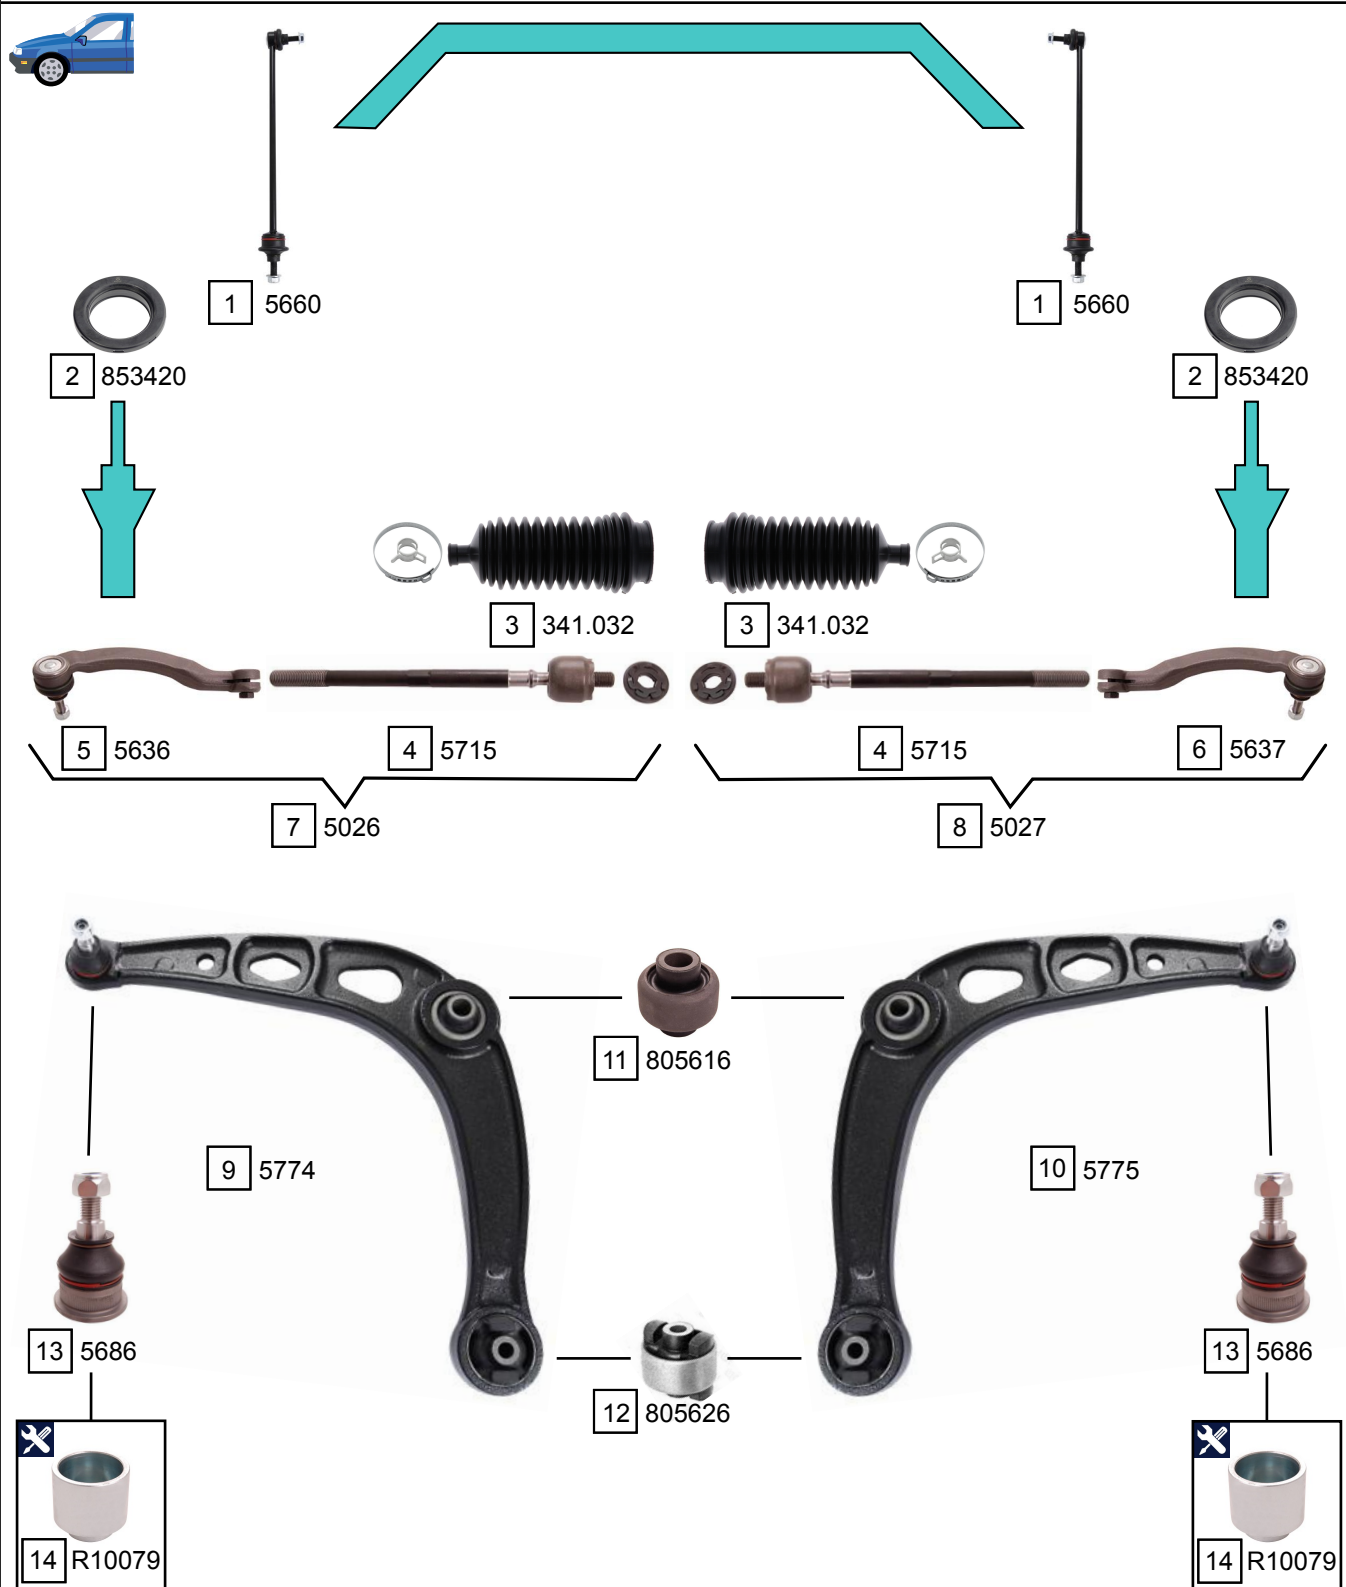

ESPACE III (JE_)

11/1996 - 10/2002

Ref.	Sidem Ref.	Description	OE-number	Measures	Ref.	Sidem Ref.	Description	OE-number	Measures
1	5660	stabilizer link	77 00 805 494	L:366	8	5027	tie rod right	60 25 370 494	c:12
2	853420	bearing	77 00 803 635	di:65 do:99.5 L:20	9	5774	TCA left wbj	60 25 307 649	c:15.7
3	341.032	steering rack gaiter	77 01 470 361	D:42 d:10 L:165	10	5775	TCA right wbj	60 25 307 650	c:15.7
4	5715	axial joint	Part of	th:MM12x1R L:255	11	805616	silentblock for TCA	77 00 822 503	di:18.3 do:55
5	5636	tie rod end left	60 25 370 229	c:12 th:FM14x1.5R	12	805626	silentblock for TCA	60 25 311 529	di:12.2 do:58
6	5637	tie rod end right	60 25 370 230	c:12 th:FM14x1.5R	13	5686	ball joint	60 25 308 155	c:15.7 do:38.4
7	5026	tie rod left	60 25 370 493	c:12	14	R10079	mounting tool ring ø46 ø38	TOOL	di:38 do:46