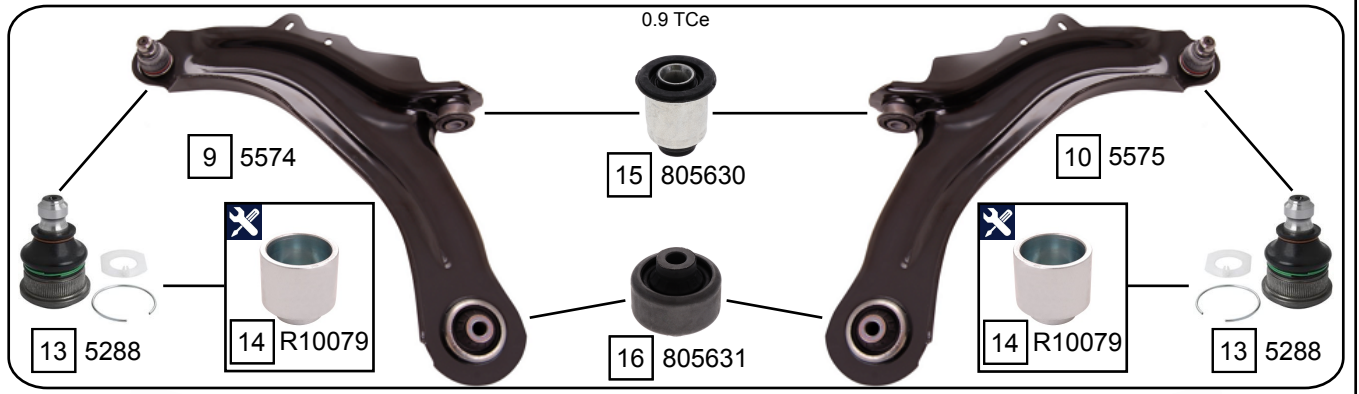

CAPTUR I (J5_, H5_)

06/2013 ->

Ref.	Sidem Ref.	Description	OE-number	Measures	Ref.	Sidem Ref.	Description	OE-number	Measures
1	41660	stabilizer link	55 11 071 47R	L:248	11	5678	TCA left wbj	54 50 527 37R	c:18
2	805425	strut mount	54 30 246 44R	di:13.2 do:62 L:37.2	12	5679	TCA right wbj	54 50 479 54R	c:18
3	805441	bearing	54 32 595 39R	di:62 do:106.5 L:38.5	13	5288	ball joint	40 16 047 93R	c:18 do:38.4
4	805426 KIT	strut mount kit	54 3A 023 10R	di:13 do:62 L:37	14	R10079	mounting tool ring ø46 ø38	TOOL	di:38 do:46
5	305.133	steering rack gaiter	48 20 305 86R	D:55 d:14 L:176	15	805630	silentblock for TCA	Part of	di:12.2 do:33.2
6	5234	tie rod end left	48 52 003 68R	c:11.9 th:FM14X1.5R	16	805631	silentblock for TCA	Part of	di:12.1 do:58.2
7	5235	tie rod end right	48 52 083 55R	c:11.9 th:FM14X1.5R	17	5486	ball joint	Part of	c:18 do:38.3
8	5618	axial joint	48 52 113 75R	th:MM16X1.5R L:232	18	805651	silentblock for TCA	Part of	di:12.1 do:33.2
9	5574	TCA left wbj	82 00 679 063	c:18	19	805312	mounting axle body	55 04 523 79R	di:12.2 do:66.5
10	5575	TCA right wbj	82 00 679 067	c:18					