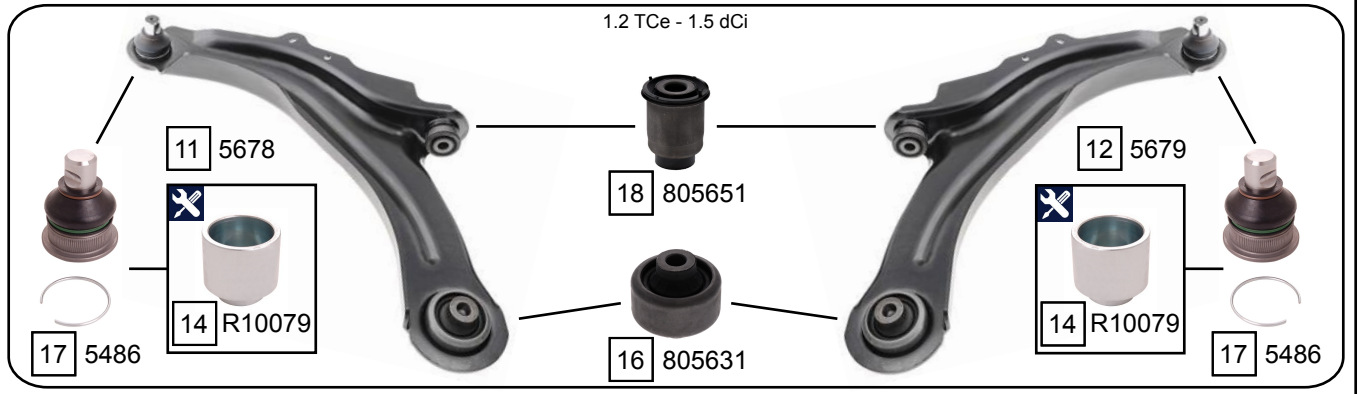

CAPTUR I (J5_, H5_)

06/2013 ->

Ref.	Sidem Ref.	Description	OE-number	Measures	Ref.	Sidem Ref.	Description	OE-number	Measures
1	41660	stabilizer link	55 11 071 47R	L:248	11	5678	TCA left wbj	54 50 527 37R	c:18
2	805425	strut mount	54 30 246 44R	di:13.2 do:62 L:37.2	12	5679	TCA right wbj	54 50 479 54R	c:18
3	805441	bearing	54 32 595 39R	di:62 do:106.5 L:38.5	13	5288	ball joint	40 16 047 93R	c:18 do:38.4
4	805426 KIT	strut mount kit	54 3A 023 10R	di:13 do:62 L:37	14	R10079	mounting tool ring ø46 ø38	TOOL	di:38 do:46
5	305.133	steering rack gaiter	48 20 305 86R	D:55 d:14 L:176	15	805630	silentblock for TCA	Part of	di:12.2 do:33.2
6	5234	tie rod end left	48 52 003 68R	c:11.9 th:FM14X1.5R	16	805631	silentblock for TCA	Part of	di:12.1 do:58.2
7	5235	tie rod end right	48 52 083 55R	c:11.9 th:FM14X1.5R	17	5486	ball joint	Part of	c:18 do:38.3
8	5618	axial joint	48 52 113 75R	th:MM16X1.5R L:232	18	805651	silentblock for TCA	Part of	di:12.1 do:33.2
9	5574	TCA left wbj	82 00 679 063	c:18	19	805312	mounting axle body	55 04 523 79R	di:12.2 do:66.5
10	5575	TCA right wbj	82 00 679 067	c:18					