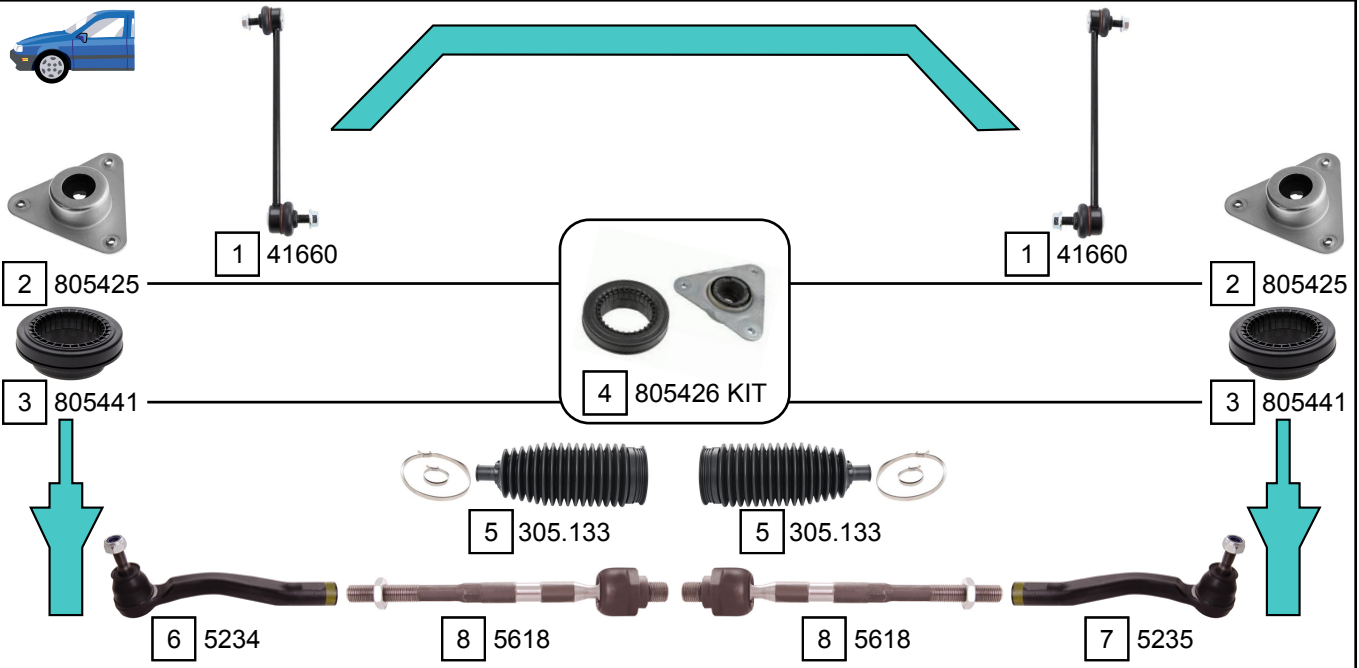

CAPTUR I (J5_, H5_)

06/2013 ->

Ref.	Sidem Ref.	Description	OE-number	Measures	Ref.	Sidem Ref.	Description	OE-number	Measures
1	41660	stabilizer link	55 11 071 47R	L:248	11	5678	TCA left wbj	54 50 527 37R	c:18
2	805425	strut mount	54 30 246 44R	di:13.2 do:62 L:37.2	12	5679	TCA right wbj	54 50 479 54R	c:18
3	805441	bearing	54 32 595 39R	di:62 do:106.5 L:38.5	13	5288	ball joint	40 16 047 93R	c:18 do:38.4
4	805426 KIT	strut mount kit	54 3A 023 10R	di:13 do:62 L:37	14	R10079	mounting tool ring ø46 ø38	TOOL	di:38 do:46
5	305.133	steering rack gaiter	48 20 305 86R	D:55 d:14 L:176	15	805630	silentblock for TCA	Part of	di:12.2 do:33.2
6	5234	tie rod end left	48 52 003 68R	c:11.9 th:FM14X1.5R	16	805631	silentblock for TCA	Part of	di:12.1 do:58.2
7	5235	tie rod end right	48 52 083 55R	c:11.9 th:FM14X1.5R	17	5486	ball joint	Part of	c:18 do:38.3
8	5618	axial joint	48 52 113 75R	th:MM16X1.5R L:232	18	805651	silentblock for TCA	Part of	di:12.1 do:33.2
9	5574	TCA left wbj	82 00 679 063	c:18	19	805312	mounting axle body	55 04 523 79R	di:12.2 do:66.5
10	5575	TCA right wbj	82 00 679 067	c:18					