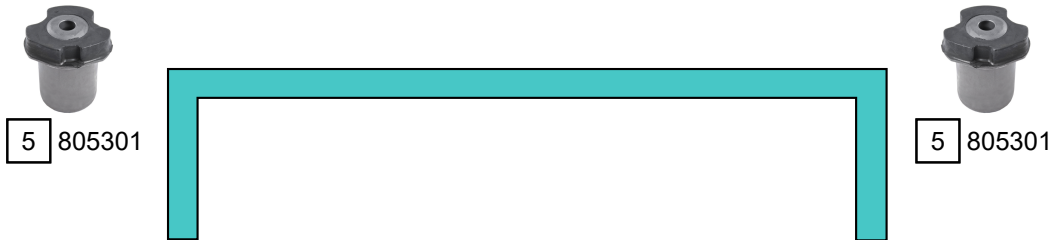

THALIA II / SYMBOL II (LU/1/2_)

09/2008 - 12/2013

Ref.	Sidem Ref.	Description	OE-number	Measures	Ref.	Sidem Ref.	Description	OE-number	Measures
1	5976	TCA left wbj	82 00 942 407	c:16	4	5581	ball joint lower	77 01 468 411	c:16
2	5977	TCA right wbj	82 00 942 408	c:16	5	805301	mounting axle body	82 00 042 594	di:10.5 do:45.3
3	805614	silentblock for TCA	82 00 651 161	di:12 do:45.5					