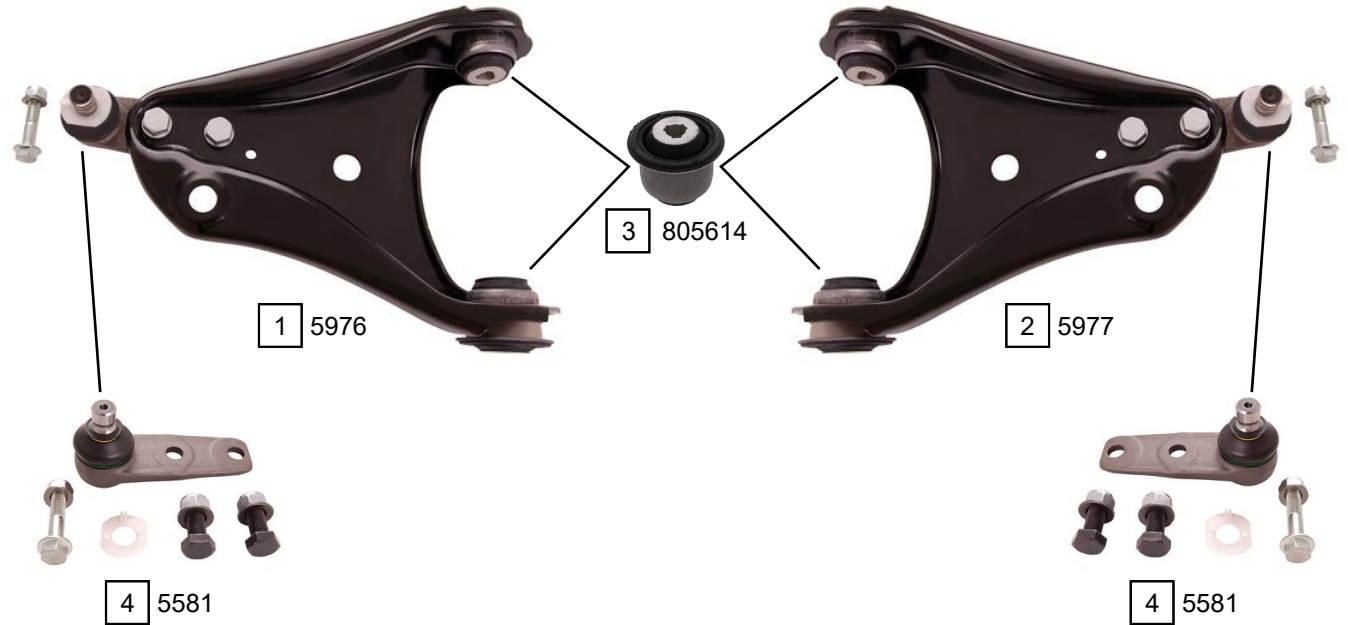

THALIA II / SYMBOL II (LU/1/2_)

09/2008 - 12/2013

Ref.	Sidem Ref.	Description	OE-number	Measures	Ref.	Sidem Ref.	Description	OE-number	Measures
1	5976	TCA left wbj	82 00 942 407	c:16	4	5581	ball joint lower	77 01 468 411	c:16
2	5977	TCA right wbj	82 00 942 408	c:16	5	805301	mounting axle body	82 00 042 594	di:10.5 do:45.3
3	805614	silentblock for TCA	82 00 651 161	di:12 do:45.5					