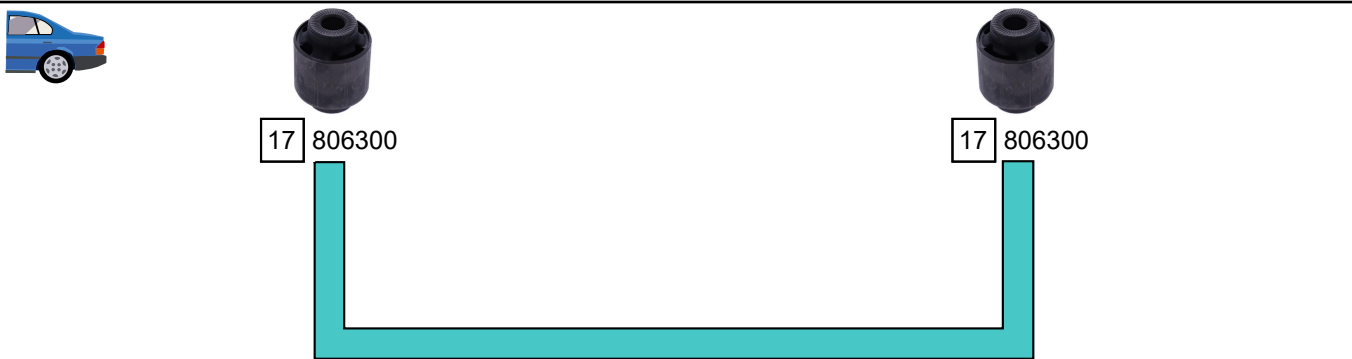

TRAFIC III

05/2014 ->

Ref.	Sidem Ref.	Description	OE-number	Measures	Ref.	Sidem Ref.	Description	OE-number	Measures
1	806804	stabiliser mounting	Part of	di:22.5	10	6535	tie rod end right	77 01 049 283	c:12 th:FM14X1.5R
2	806805	stabiliser mounting	Part of	di:23	11	6112	axial joint	Part of	th:MM12X1R L:263
3	5661	stabiliser link	82 00 661 217	L:279	12	6270	TCA left wbj	54 50 199 56R	c:17
4	805414	strut mount	82 00 010 493	di:39 do:162 L:75.5	13	6271	TCA right wbj	54 50 060 69R	c:17
5	805415	bearing	82 00 010 518	di:16.2 do:52 L:15.2	14	805627	silentblock for TCA	Part of	di:18.1 do:54
6	805406 KIT	strut mount kit	77 01 209 577	di:16 do:162 L:76	15	805624	silentblock for TCA	Part of	di:15 do:58
7	5110	axial joint kit	77 01 473 333	D:54 th:MM14X1.5R	16	6281	ball joint	Part of	c:17
8	309.134	steering rack gaiter	77 01 473 334	D:54 d:13 L:215	17	806300	mounting axle body	Part of	di:16.2 do:53
9	6534	tie rod end left	77 01 049 282	c:12 th:FM14X1.5R					