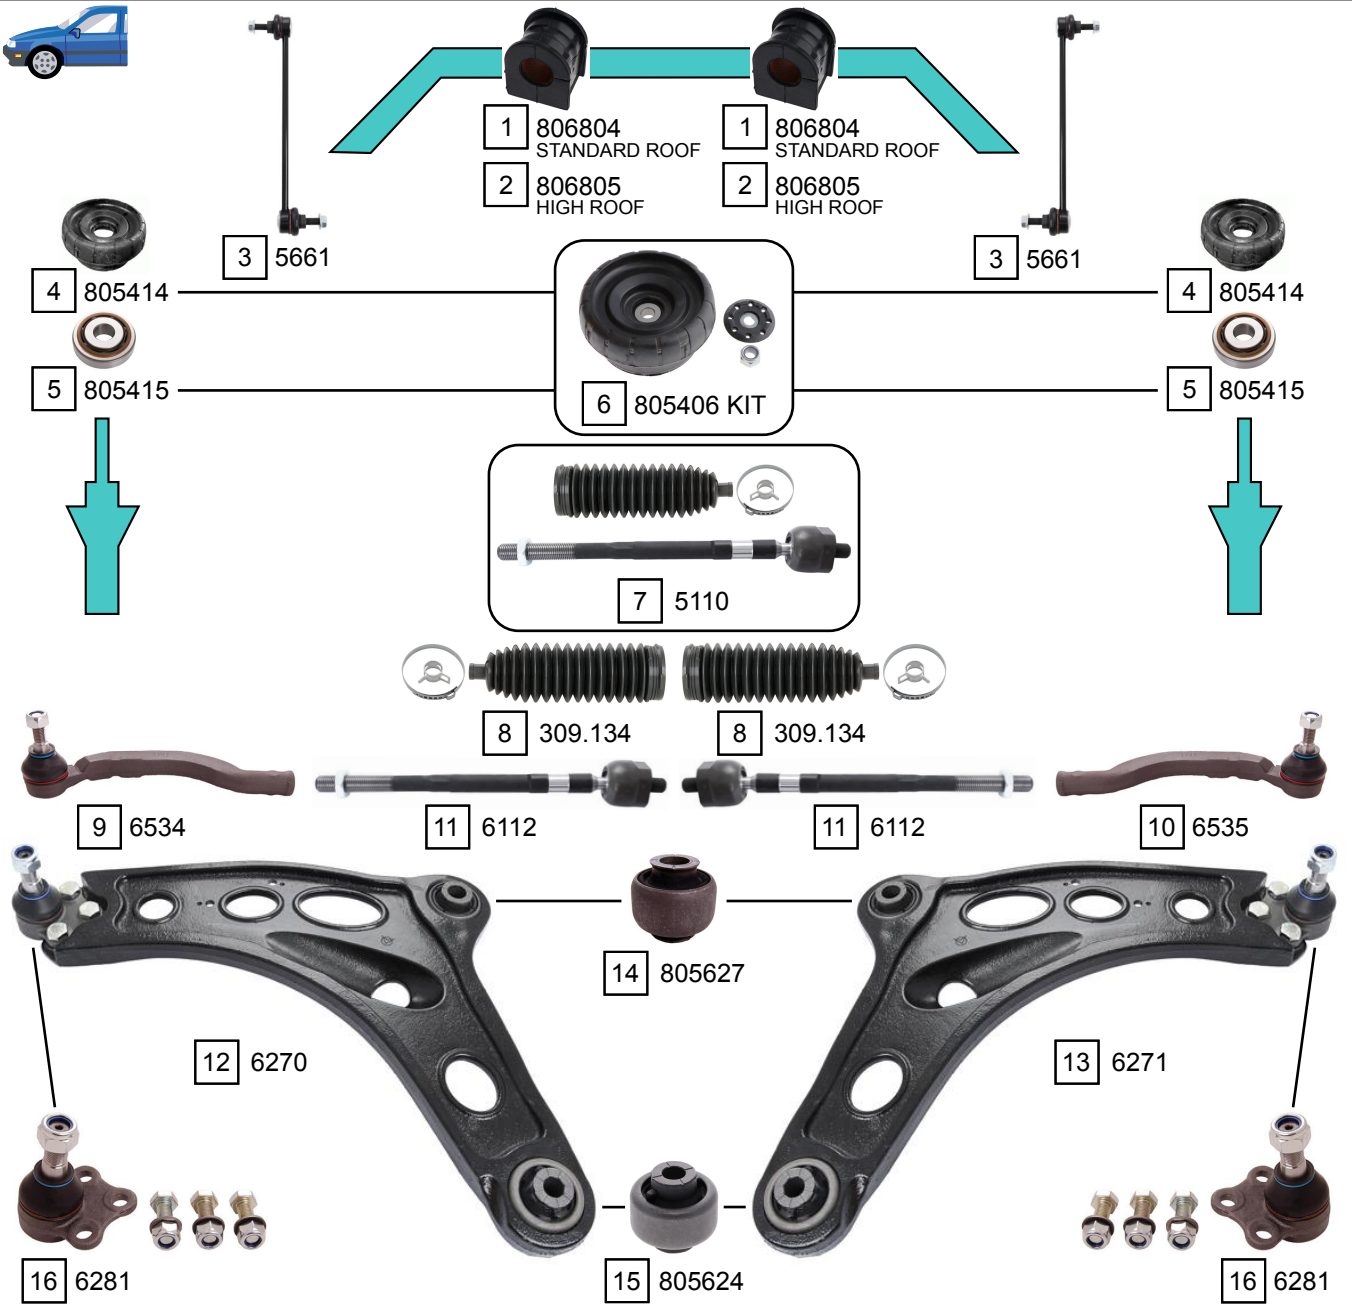

TRAFIC III

05/2014 ->

Ref.	Sidem Ref.	Description	OE-number	Measures	Ref.	Sidem Ref.	Description	OE-number	Measures
1	806804	stabilizer mounting	Part of	di:22.5	10	6535	tie rod end right	77 01 049 283	c:12 th:FM14X1.5R
2	806805	stabilizer mounting	Part of	di:23	11	6112	axial joint	Part of	th:MM12X1R L:263
3	5661	stabilizer link	82 00 661 217	L:279	12	6270	TCA left wbj	54 50 199 56R	c:17
4	805414	strut mount	82 00 010 493	di:39 do:162 L:75.5	13	6271	TCA right wbj	54 50 060 69R	c:17
5	805415	bearing	82 00 010 518	di:16.2 do:52 L:15.2	14	805627	silentblock for TCA	Part of	di:18.1 do:54
6	805406 KIT	strut mount kit	77 01 209 577	di:16 do:162 L:76	15	805624	silentblock for TCA	Part of	di:15 do:58
7	5110	axial joint kit	77 01 473 333	D:54 th:MM14X1.5R	16	6281	ball joint	Part of	c:17
8	309.134	steering rack gaiter	77 01 473 334	D:54 d:13 L:215	17	806300	mounting axle body	Part of	di:16.2 do:53
9	6534	tie rod end left	77 01 049 282	c:12 th:FM14X1.5R					