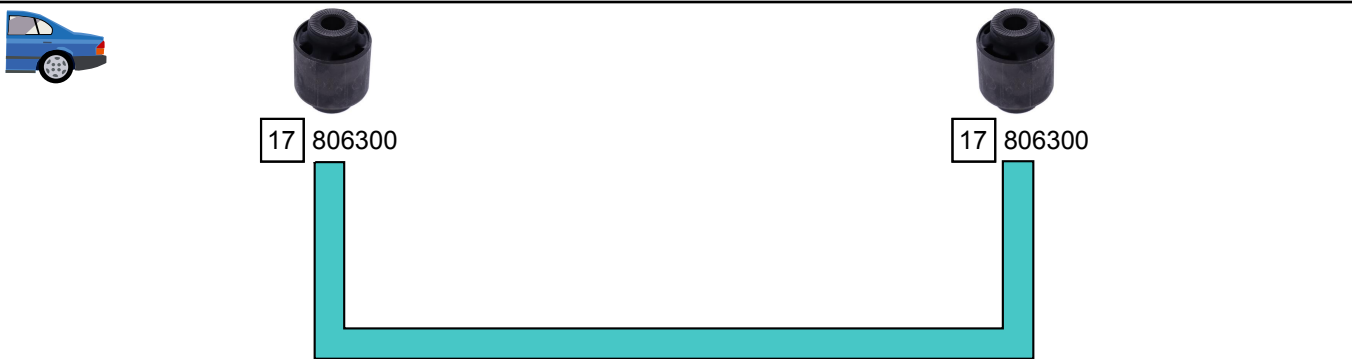

TRAFIC III

05/2014 ->

Ref.	Sidem Ref.	Description	OE-number	Measures	Ref.	Sidem Ref.	Description	OE-number	Measures
1	806804	stabilizer mounting	Part of	di:22.5	10	6535	tie rod end right	77 01 049 283	c:12 th:FM14X1.5R
2	806805	stabilizer mounting	Part of	di:23	11	6112	axial joint	Part of	th:MM12X1R L:263
3	5661	stabilizer link	82 00 661 217	L:279	12	6270	TCA left wbj	54 50 199 56R	c:17
4	805414	strut mount	82 00 010 493	di:39 do:162 L:75.5	13	6271	TCA right wbj	54 50 060 69R	c:17
5	805415	bearing	82 00 010 518	di:16.2 do:52 L:15.2	14	805627	silentblock for TCA	Part of	di:18.1 do:54
6	805406 KIT	strut mount kit	77 01 209 577	di:16 do:162 L:76	15	805624	silentblock for TCA	Part of	di:15 do:58
7	5110	axial joint kit	77 01 473 333	D:54 th:MM14X1.5R	16	6281	ball joint	Part of	c:17
8	309.134	steering rack gaiter	77 01 473 334	D:54 d:13 L:215	17	806300	mounting axle body	Part of	di:16.2 do:53
9	6534	tie rod end left	77 01 049 282	c:12 th:FM14X1.5R					