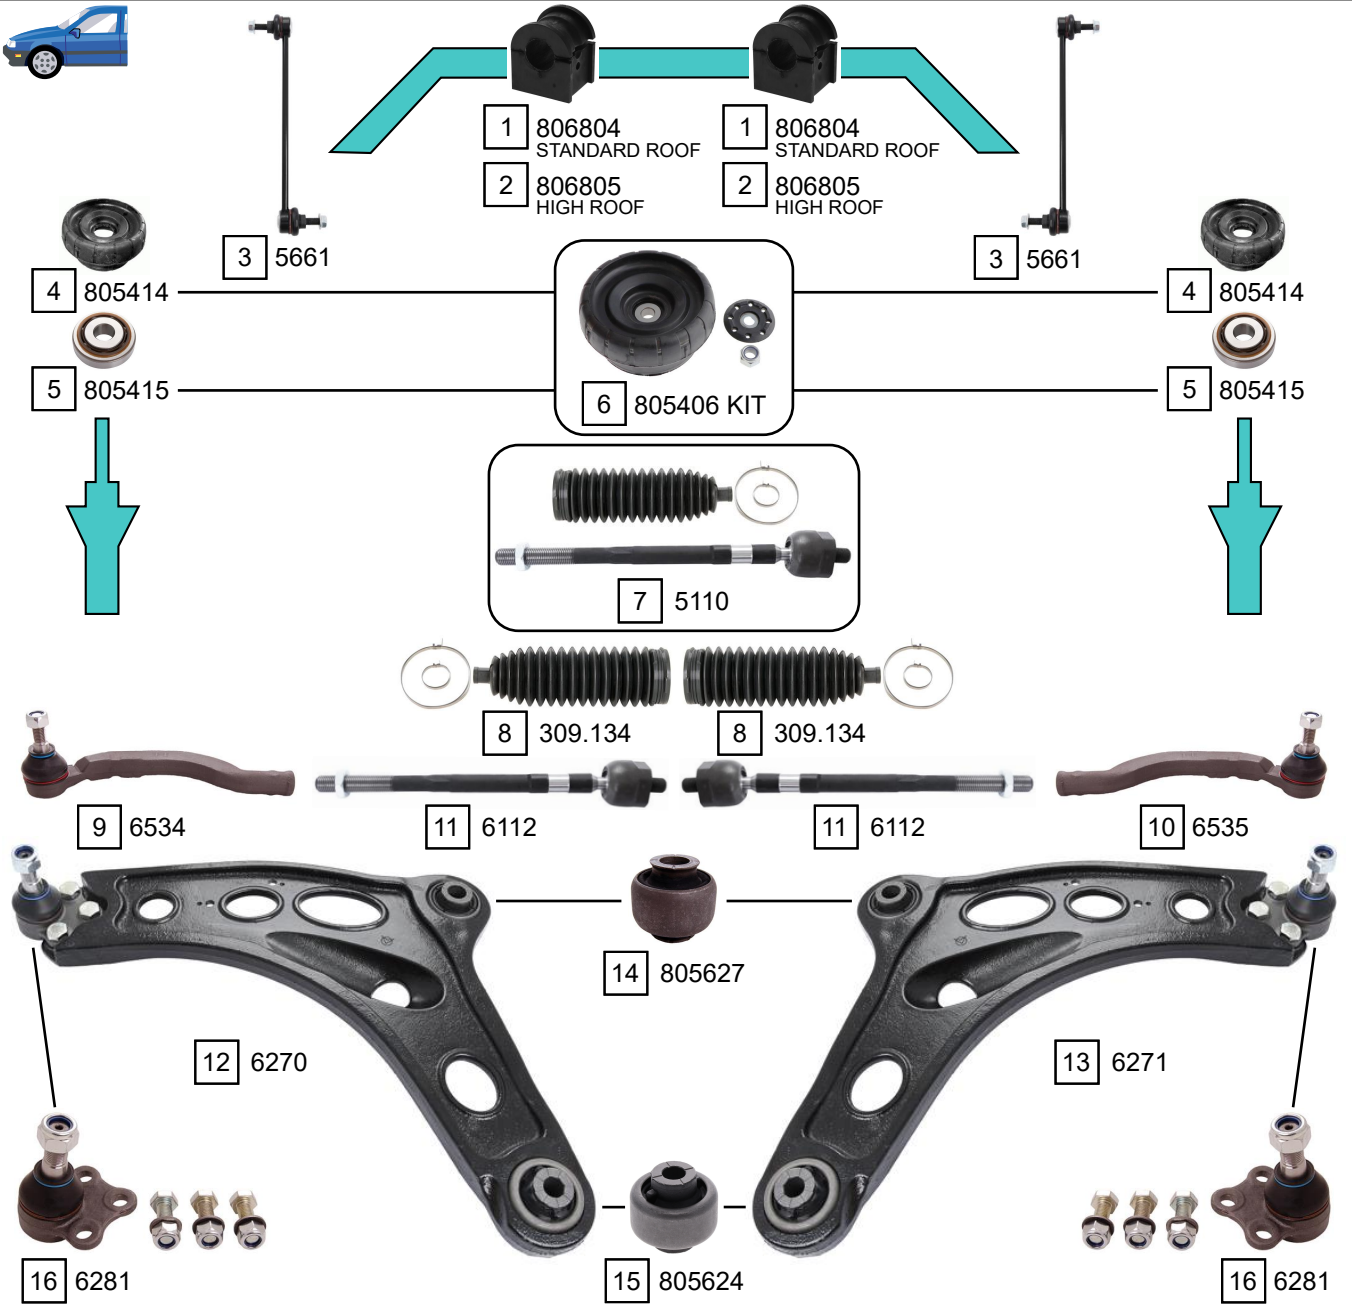

TRAFIC III

05/2014 ->

Ref.	Sidem Ref.	Description	OE-number	Measures	Ref.	Sidem Ref.	Description	OE-number	Measures
1	806804	stabiliser mounting	Part of	di:22.5	10	6535	tie rod end right	77 01 049 283	c:12 th:FM14X1.5R
2	806805	stabiliser mounting	Part of	di:23	11	6112	axial joint	Part of	th:MM12X1R L:263
3	5661	stabiliser link	82 00 661 217	L:279	12	6270	TCA left wbj	54 50 199 56R	c:17
4	805414	strut mount	82 00 010 493	di:39 do:162 L:75.5	13	6271	TCA right wbj	54 50 060 69R	c:17
5	805415	bearing	82 00 010 518	di:16.2 do:52 L:15.2	14	805627	silentblock for TCA	Part of	di:18.1 do:54
6	805406 KIT	strut mount kit	77 01 209 577	di:16 do:162 L:76	15	805624	silentblock for TCA	Part of	di:15 do:58
7	5110	axial joint kit	77 01 473 333	D:54 th:MM14X1.5R	16	6281	ball joint	Part of	c:17
8	309.134	steering rack gaiter	77 01 473 334	D:54 d:13 L:215	17	806300	mounting axle body	Part of	di:16.2 do:53
9	6534	tie rod end left	77 01 049 282	c:12 th:FM14X1.5R					