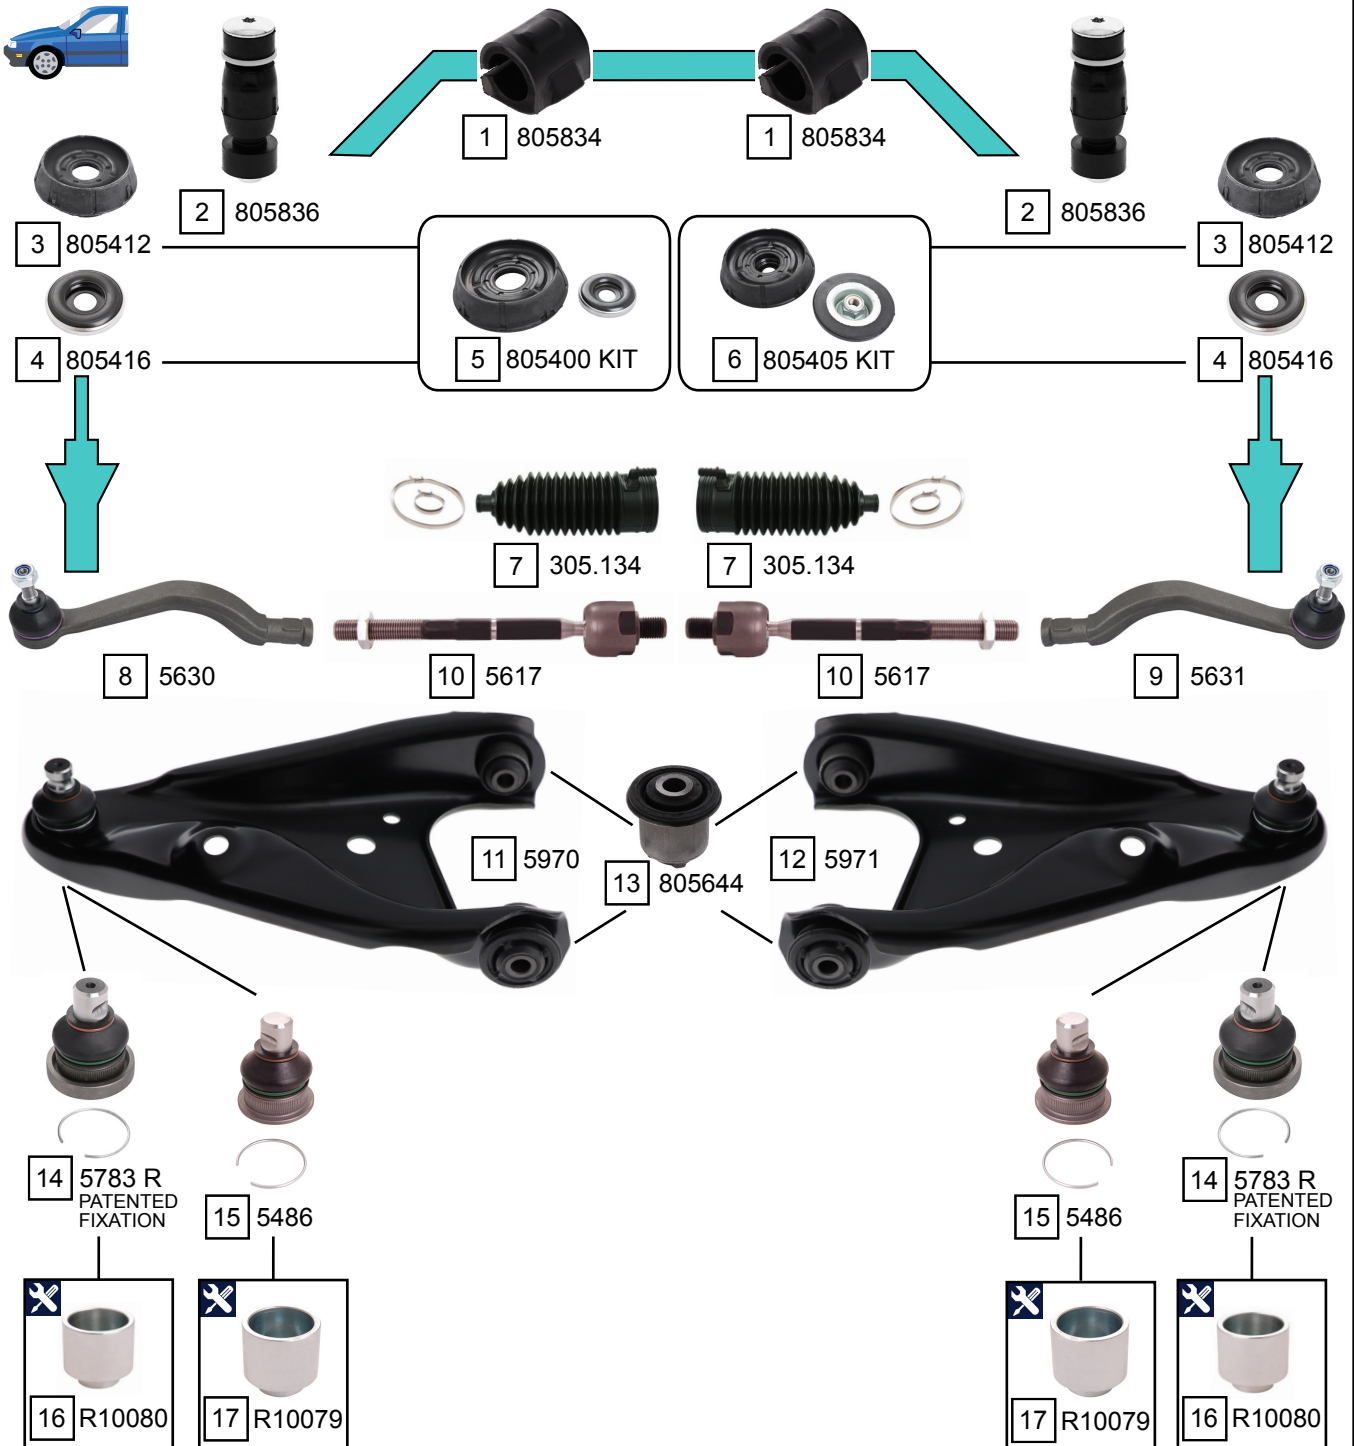

THALIA III / SYMBOL III

12/2013 ->

Ref.	Sidem Ref.	Description	OE-number	Measures	Ref.	Sidem Ref.	Description	OE-number	Measures
1	805834	stabilizer mounting	60 01 547 140	di:23.5	10	5617	axial joint	Part of	th:MM14X1.5R L:193
2	805836	stabilizer mounting	82 00 277 960	L:78	11	5970	TCA left wbj	54 50 198 11R	c:18
3	805412	strut mount	77 00 829 529	di:27.5 do:104.5 L:43	12	5971	TCA right wbj	54 50 010 64R	c:18
4	805416	bearing	82 00 651 172	di:16.2 do:56 L:9	13	805644	silentblock for TCA	Part of	di:12 do:37
5	805400 KIT	strut mount kit	77 00 829 529 S2	di:16 do:104 L:43	14	5783 R	ball joint	Part of	c:18 do:38.3
6	805405 KIT	strut mount kit	54 3A 003 00R	di:16 do:105 L:55	15	5486	ball joint	Part of	c:18 do:38.3
7	305.134	steering rack gater	48 20 345 81R	D:55 d:13 L:172	16	R10080	mounting tool ring ø48 ø40	TOOL	di:40 do:48
8	5630	tie rod end left	60 01 547 610	c:12.1 th:FM14X1.5R	17	R10079	mounting tool ring ø46 ø38	TOOL	di:38 do:46
9	5631	tie rod end right	60 01 547 611	c:12.1 th:FM14X1.5R	18	805306	mounting axle body	60 01 549 989	di:12.2 do:66.5