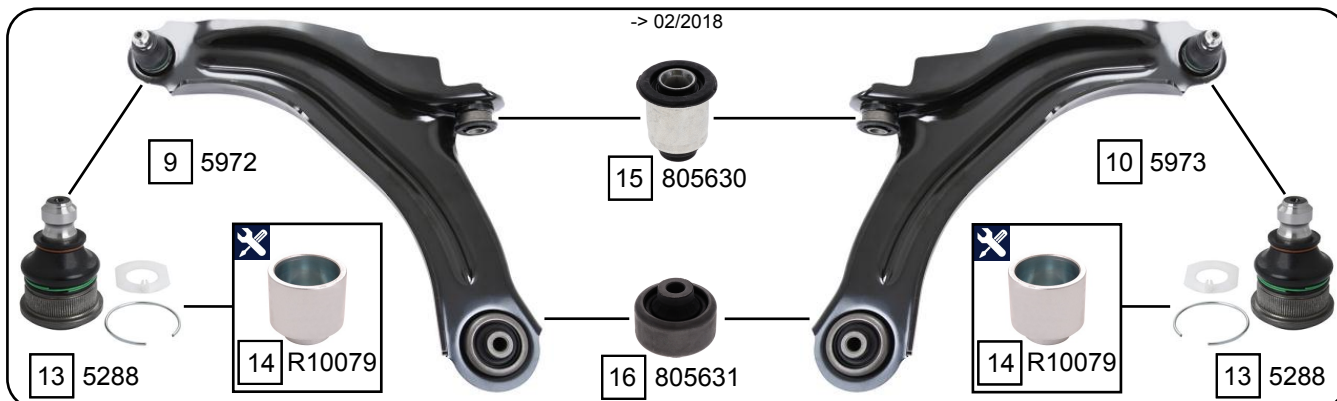

ZOE

06/2012 ->

Ref.	Sidem Ref.	Description	OE-number	Measures	Ref.	Sidem Ref.	Description	OE-number	Measures
1	41660	stabilizer link	55 11 071 47R	L:248	11	5154	TCA left wbj	54 50 141 20R	c:18
2	805425	strut mount	54 30 246 44R	di:13.2 do:62 L:37.2	12	5155	TCA right wbj	54 50 426 44R	c:18
3	805441	bearing	54 32 595 39R	di:62 do:106.5 L:38.5	13	5288	ball joint	40 16 047 93R	c:18 do:38.4
4	805426 KIT	strut mount kit	54 3A 023 10R	di:13 do:62 L:37	14	R10079	mounting tool ring ø46 ø38	TOOL	di:38 do:46
5	305.133	steering rack gaiter	48 20 305 86R	D:55 d:14 L:176	15	805630	silentblock for TCA	Part of	di:12.2 do:33.2
6	5234	tie rod end left	48 52 003 68R	c:11.9 th:FM14X1.5R	16	805631	silentblock for TCA	Part of	di:12.1 do:58.2
7	5235	tie rod end right	48 52 083 55R	c:11.9 th:FM14X1.5R	17	805651	silentblock for TCA	Part of	di:12.1 do:33.2
8	5618	axial joint	48 52 113 75R	th:MM16X1.5R L:232	18	5486	ball joint	Part of	c:18 do:38.3
9	5972	TCA left wbj	54 50 557 11R	c:18	19	805312	mounting axle body	55 04 523 79R	di:12.2 do:66.5
10	5973	TCA right wbj	54 50 468 17R	c:18					