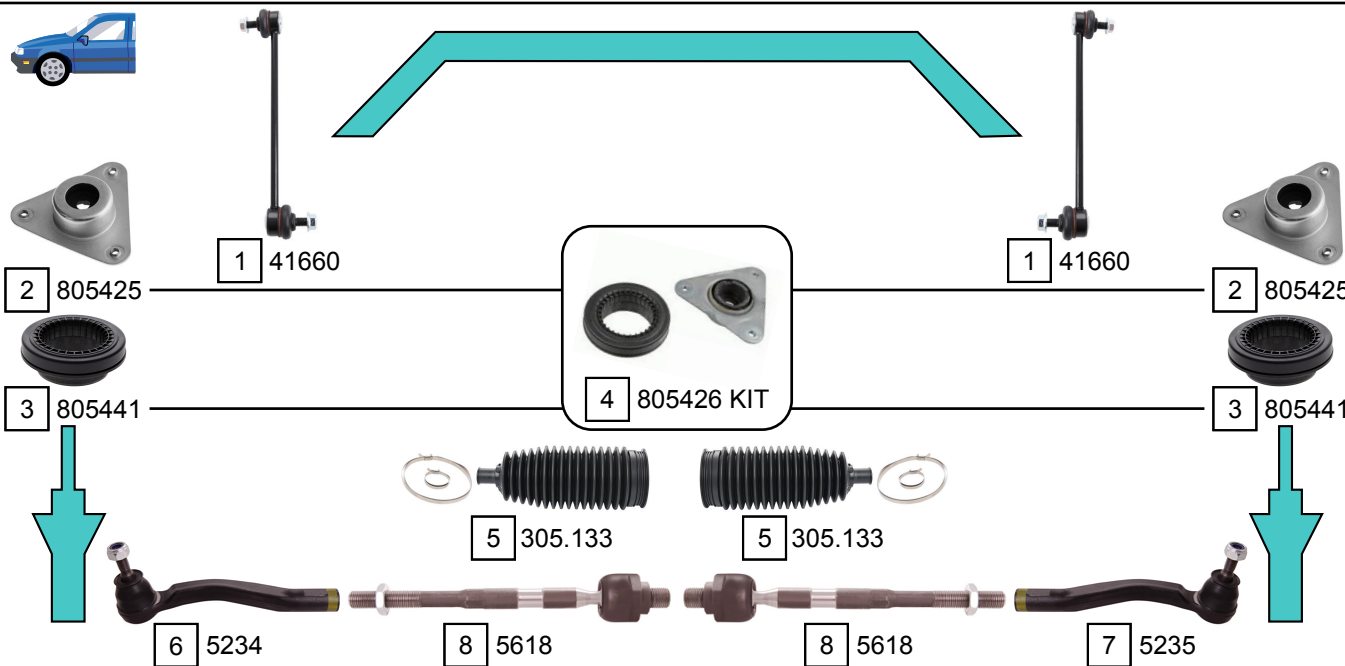

ZOE

06/2012 ->

Ref.	Sidem Ref.	Description	OE-number	Measures	Ref.	Sidem Ref.	Description	OE-number	Measures
1	41660	stabilizer link	55 11 071 47R	L:248	11	5154	TCA left wbj	54 50 141 20R	c:18
2	805425	strut mount	54 30 246 44R	di:13.2 do:62 L:37.2	12	5155	TCA right wbj	54 50 426 44R	c:18
3	805441	bearing	54 32 595 39R	di:62 do:106.5 L:38.5	13	5288	ball joint	40 16 047 93R	c:18 do:38.4
4	805426 KIT	strut mount kit	54 3A 023 10R	di:13 do:62 L:37	14	R10079	mounting tool ring ø46 ø38	TOOL	di:38 do:46
5	305.133	steering rack gaiter	48 20 305 86R	D:55 d:14 L:176	15	805630	silentblock for TCA	Part of	di:12.2 do:33.2
6	5234	tie rod end left	48 52 003 68R	c:11.9 th:FM14X1.5R	16	805631	silentblock for TCA	Part of	di:12.1 do:58.2
7	5235	tie rod end right	48 52 083 55R	c:11.9 th:FM14X1.5R	17	805651	silentblock for TCA	Part of	di:12.1 do:33.2
8	5618	axial joint	48 52 113 75R	th:MM16X1.5R L:232	18	5486	ball joint	Part of	c:18 do:38.3
9	5972	TCA left wbj	54 50 557 11R	c:18	19	805312	mounting axle body	55 04 523 79R	di:12.2 do:66.5
10	5973	TCA right wbj	54 50 468 17R	c:18					