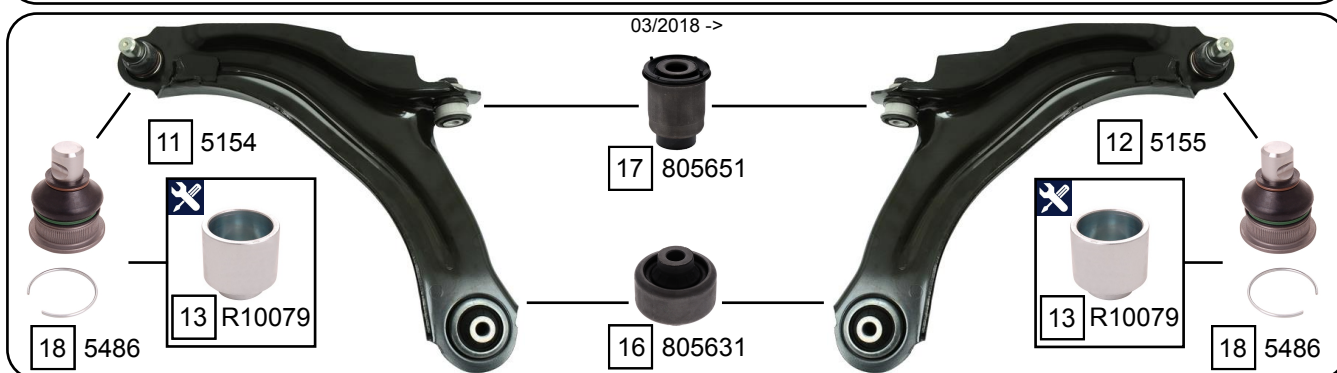

ZOE

06/2012 ->

Ref.	Sidem Ref.	Description	OE-number	Measures	Ref.	Sidem Ref.	Description	OE-number	Measures
1	41660	stabilizer link	55 11 071 47R	L:248	11	5154	TCA left wbj	54 50 141 20R	c:18
2	805425	strut mount	54 30 246 44R	di:13.2 do:62 L:37.2	12	5155	TCA right wbj	54 50 426 44R	c:18
3	805441	bearing	54 32 595 39R	di:62 do:106.5 L:38.5	13	5288	ball joint	40 16 047 93R	c:18 do:38.4
4	805426 KIT	strut mount kit	54 3A 023 10R	di:13 do:62 L:37	14	R10079	mounting tool ring ø46 ø38	TOOL	di:38 do:46
5	305.133	steering rack gaiter	48 20 305 86R	D:55 d:14 L:176	15	805630	silentblock for TCA	Part of	di:12.2 do:33.2
6	5234	tie rod end left	48 52 003 68R	c:11.9 th:FM14X1.5R	16	805631	silentblock for TCA	Part of	di:12.1 do:58.2
7	5235	tie rod end right	48 52 083 55R	c:11.9 th:FM14X1.5R	17	805651	silentblock for TCA	Part of	di:12.1 do:33.2
8	5618	axial joint	48 52 113 75R	th:MM16X1.5R L:232	18	5486	ball joint	Part of	c:18 do:38.3
9	5972	TCA left wbj	54 50 557 11R	c:18	19	805312	mounting axle body	55 04 523 79R	di:12.2 do:66.5
10	5973	TCA right wbj	54 50 468 17R	c:18					