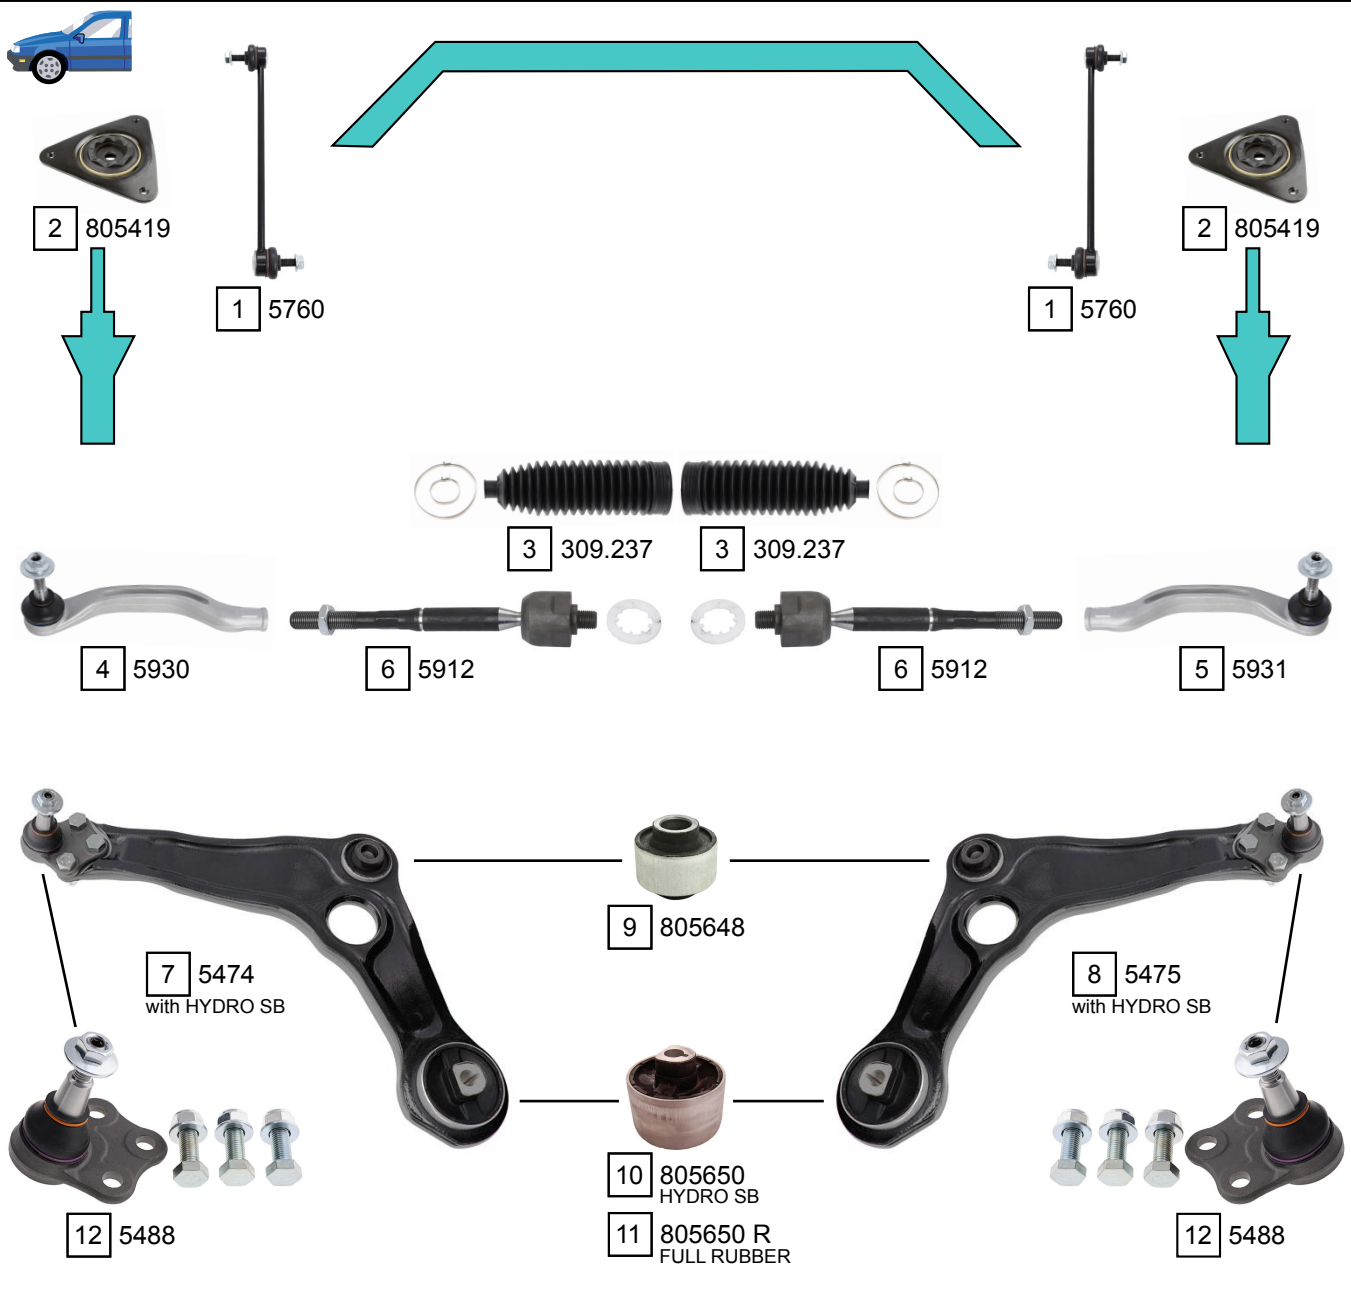

SCENIC IV (JFA)
GRAND SCENIC IV

09/2016 - 07/2022
09/2016 - 03/2023

Ref.	Sidem Ref.	Description	OE-number	Measures	Ref.	Sidem Ref.	Description	OE-number	Measures
1	5760	stabilizer link	54 61 870 05R	L:275	7	5474	TCA left wbj	54 50 565 60R	c:15.8
2	805419	strut mount	54 32 070 20R	di:13.5	8	5475	TCA right wbj	54 50 417 75R	c:15.8
3	309.237	steering rack gaiter	48 20 344 51R	D:56 d:16 L:212	9	805648	silentblock for TCA	Part of	di:18.5 do:55
4	5930	tie rod end left	48 52 064 81R	c:11.9 th:FM14X1.5R	10	805650	silentblock for TCA	Part of	di:14.5 do:76
5	5931	tie rod end right	48 52 013 40R	c:11.9 th:FM14X1.5R	11	805650 R	silentblock for TCA	Part of	di:14.5 do:76
6	5912	axial joint	Part of	th:MM14X1.5R L:215	12	5488	ball joint	Part of	c:15.8