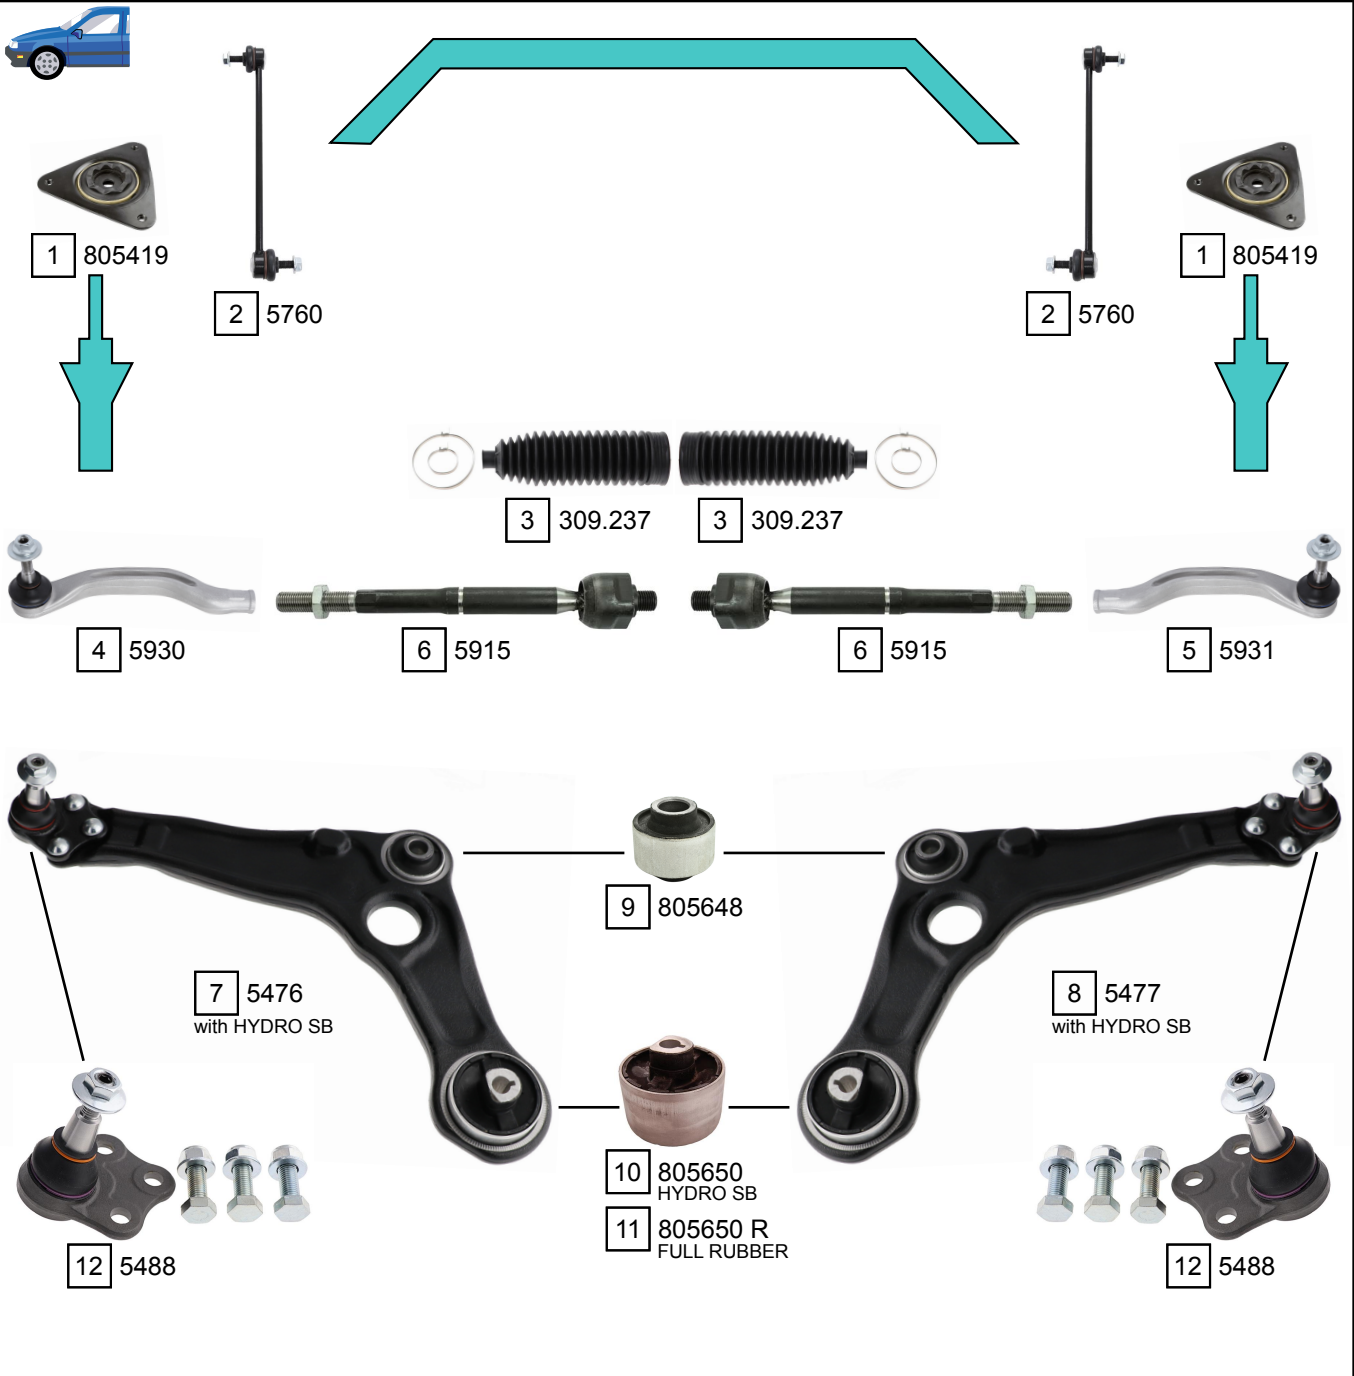

TALISMAN (\_FD)

06/2015 - 02/2022

Ref.	Sidem Ref.	Description	OE-number	Measures	Ref.	Sidem Ref.	Description	OE-number	Measures
1	805419	strut mount	54 32 070 20R	di:13.5	7	5476	TCA left wbj	54 50 503 03R	c:15.8
2	5760	stabilizer link	54 61 870 05R	L:275	8	5477	TCA right wbj	54 50 472 75R	c:15.8
3	309.237	steering rack gaiter	48 20 344 51R	D:56 d:16 L:212	9	805648	silentblock for TCA	Part of	di:18.5 do:55
4	5930	tie rod end left	48 52 064 81R	c:11.9 th:FM14X1.5R	10	805650	silentblock for TCA	Part of	di:14.5 do:76
5	5931	tie rod end right	48 52 013 40R	c:11.9 th:FM14X1.5R	11	805650 R	silentblock for TCA	Part of	di:14.5 do:76
6	5915	axial joint	48 52 123 09R	th:MM14X1.5R L:235	12	5488	ball joint	Part of	c:15.8