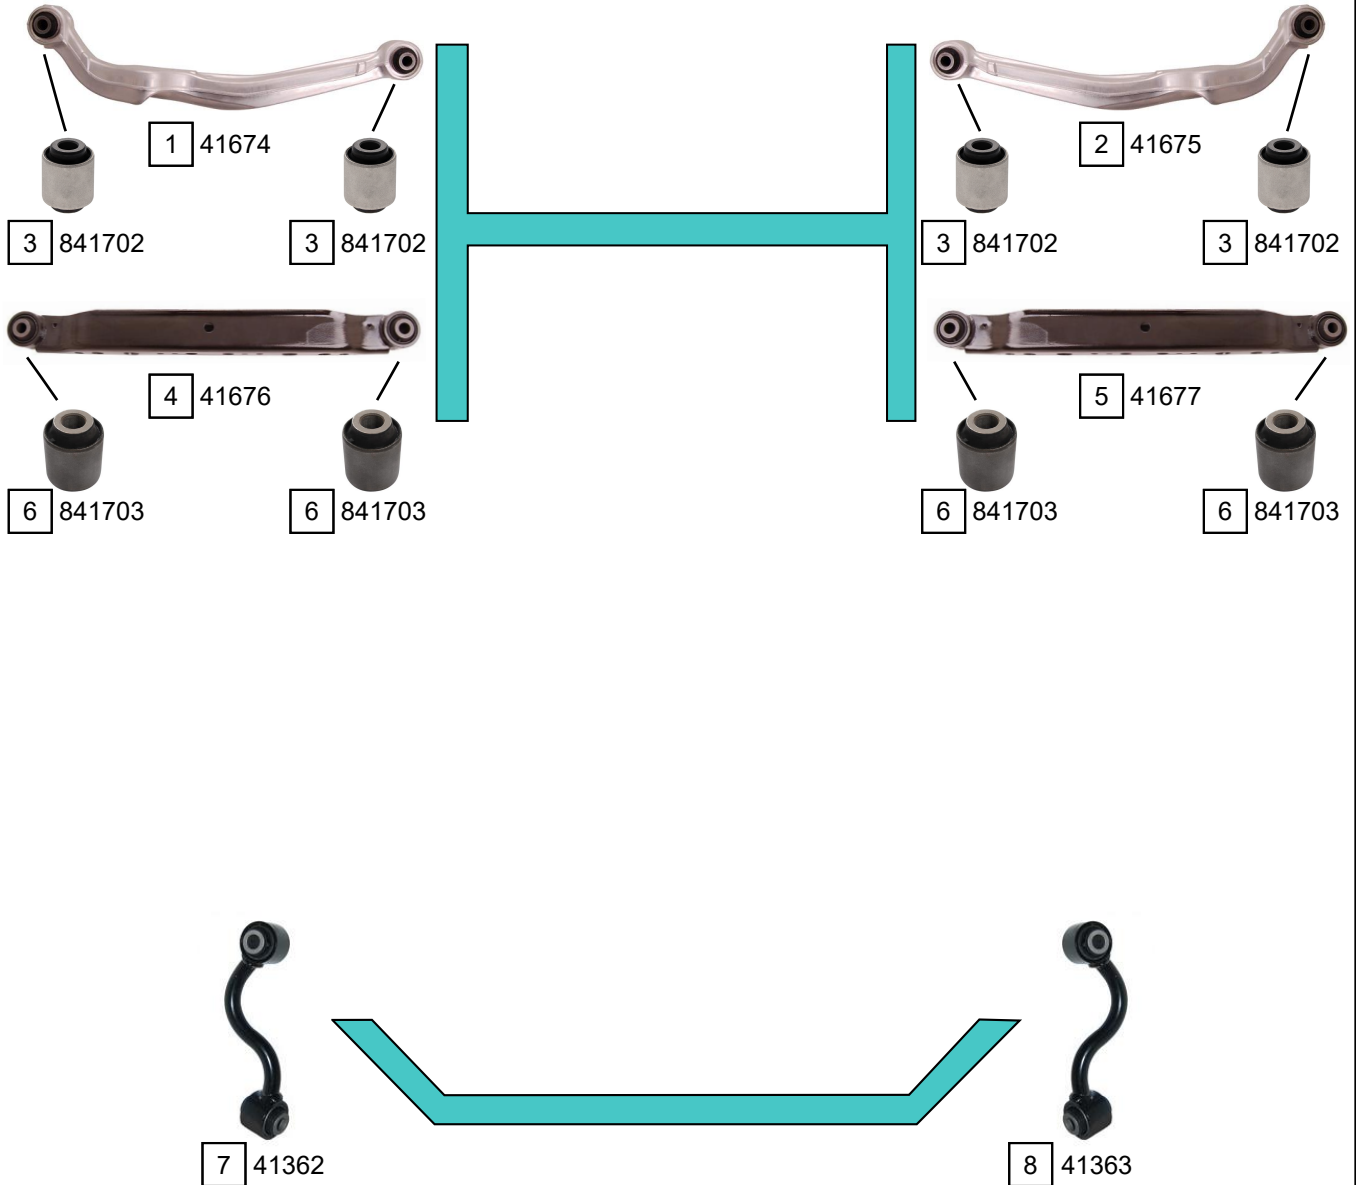

KOLEOS II (HC_)

08/2016 ->

Ref.	Sidem Ref.	Description	OE-number	Measures	Ref.	Sidem Ref.	Description	OE-number	Measures
1	41674	track rod	55 12 1JD 00B	L:480	5	41677	track rod	55 11 0JD 000	L:485
2	41675	track rod	55 12 0JD 00B	L:480	6	841703	silentblock for TCA	Part of	di:14.2 do:37
3	841702	silentblock for TCA	Part of	di:14.2 do:37.5	7	41362	stabiliser link left	55 61 9JD 01A	L:142
4	41676	track rod	55 11 1JD 00A	L:485	8	41363	stabiliser link right	55 61 8JD 01A	L:142