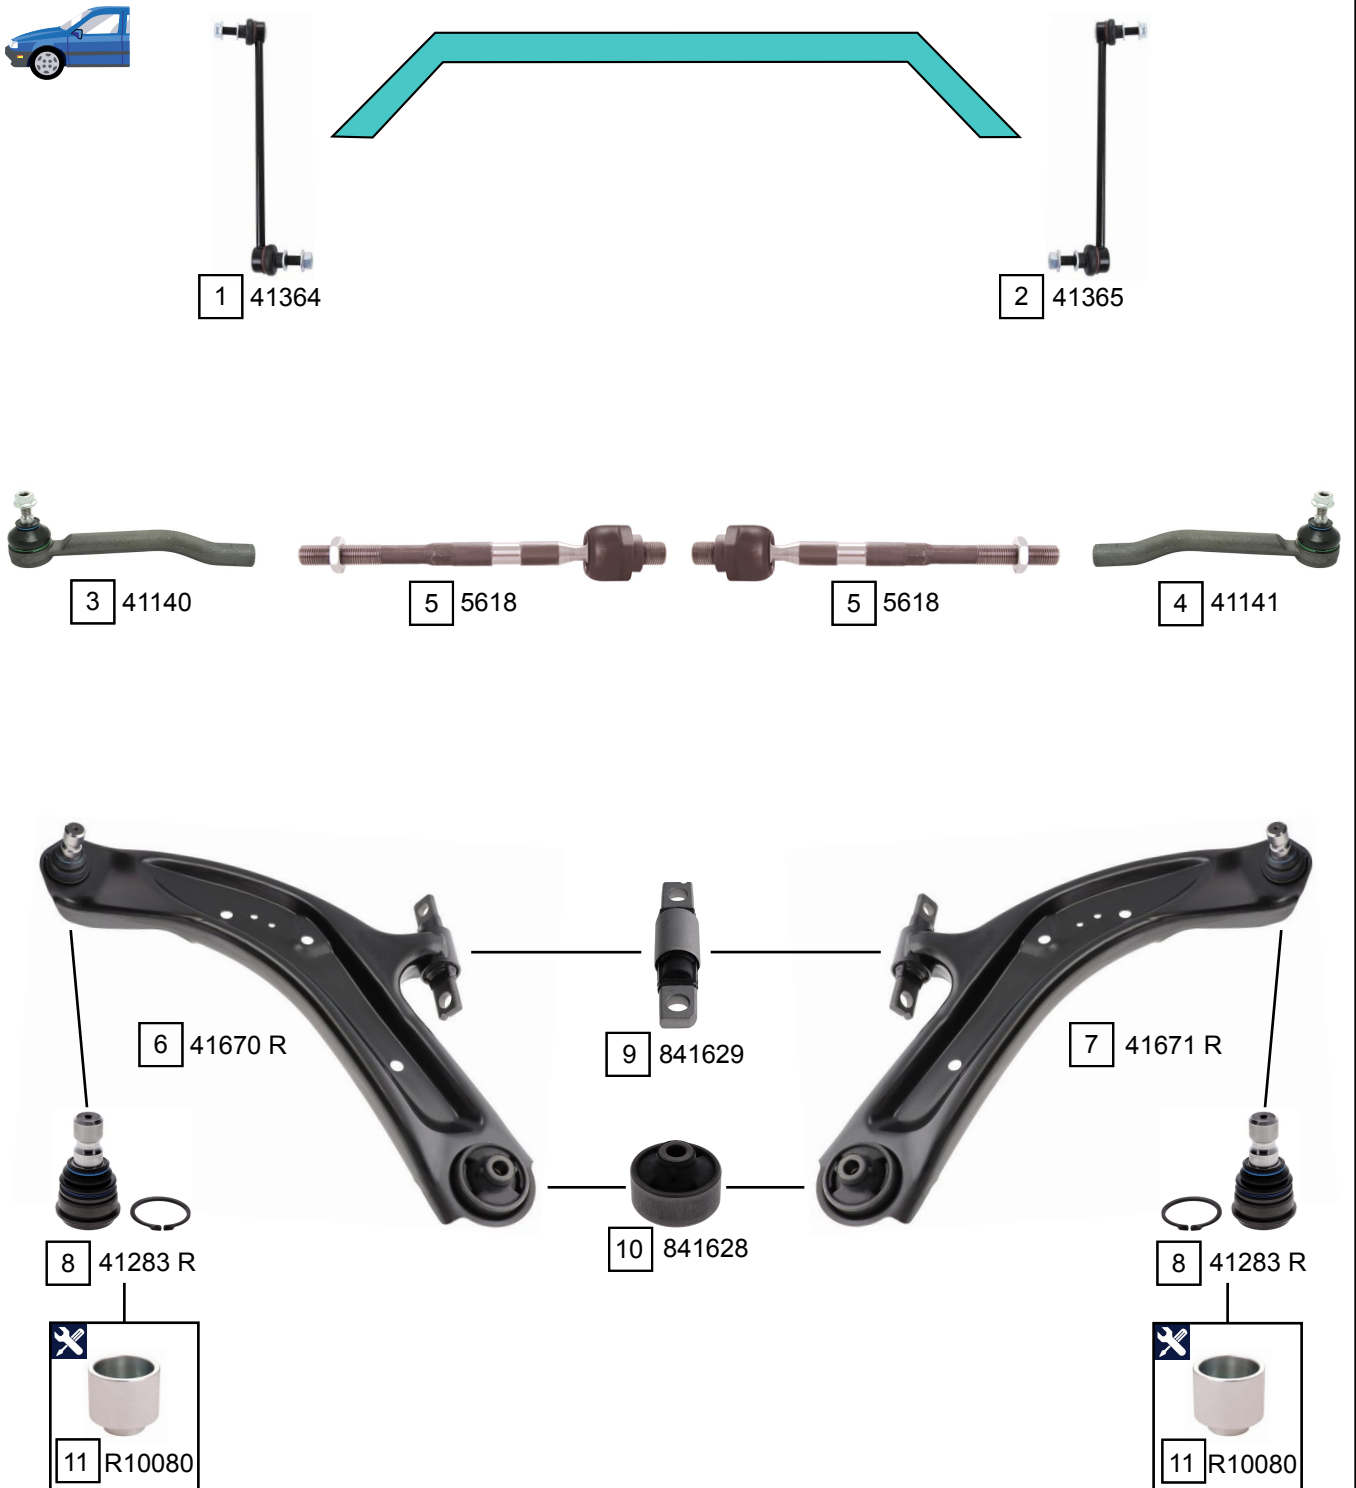

KOLEOS II (HC\_)

08/2016 ->

Ref.	Sidem Ref.	Description	OE-number	Measures	Ref.	Sidem Ref.	Description	OE-number	Measures
1	41364	stabilizer link left	54 66 8JD 00A	L:300	7	41671 R	TCA right wbj	54 50 05H A0A	c:20
2	41365	stabilizer link right	54 61 8JD 00A	L:300	8	41283 R	ball joint	Part of	c:20 do:41.1
3	41140	tie rod end left	48 52 022 60R	c:11.8 th:FM14X1.5R	9	841629	silentblock for TCA	Part of	do:32
4	41141	tie rod end right	48 52 050 41R	c:11.8 th:FM14X1.5R	10	841628	silentblock for TCA	Part of	di:12.2 do:58
5	5618	axial joint	48 52 113 75R	th:MM16X1.5R L:232	11	R10080	mounting tool ring ø48 ø40	TOOL	di:40 do:48
6	41670 R	TCA left wbj	54 50 15H A0A	c:20					