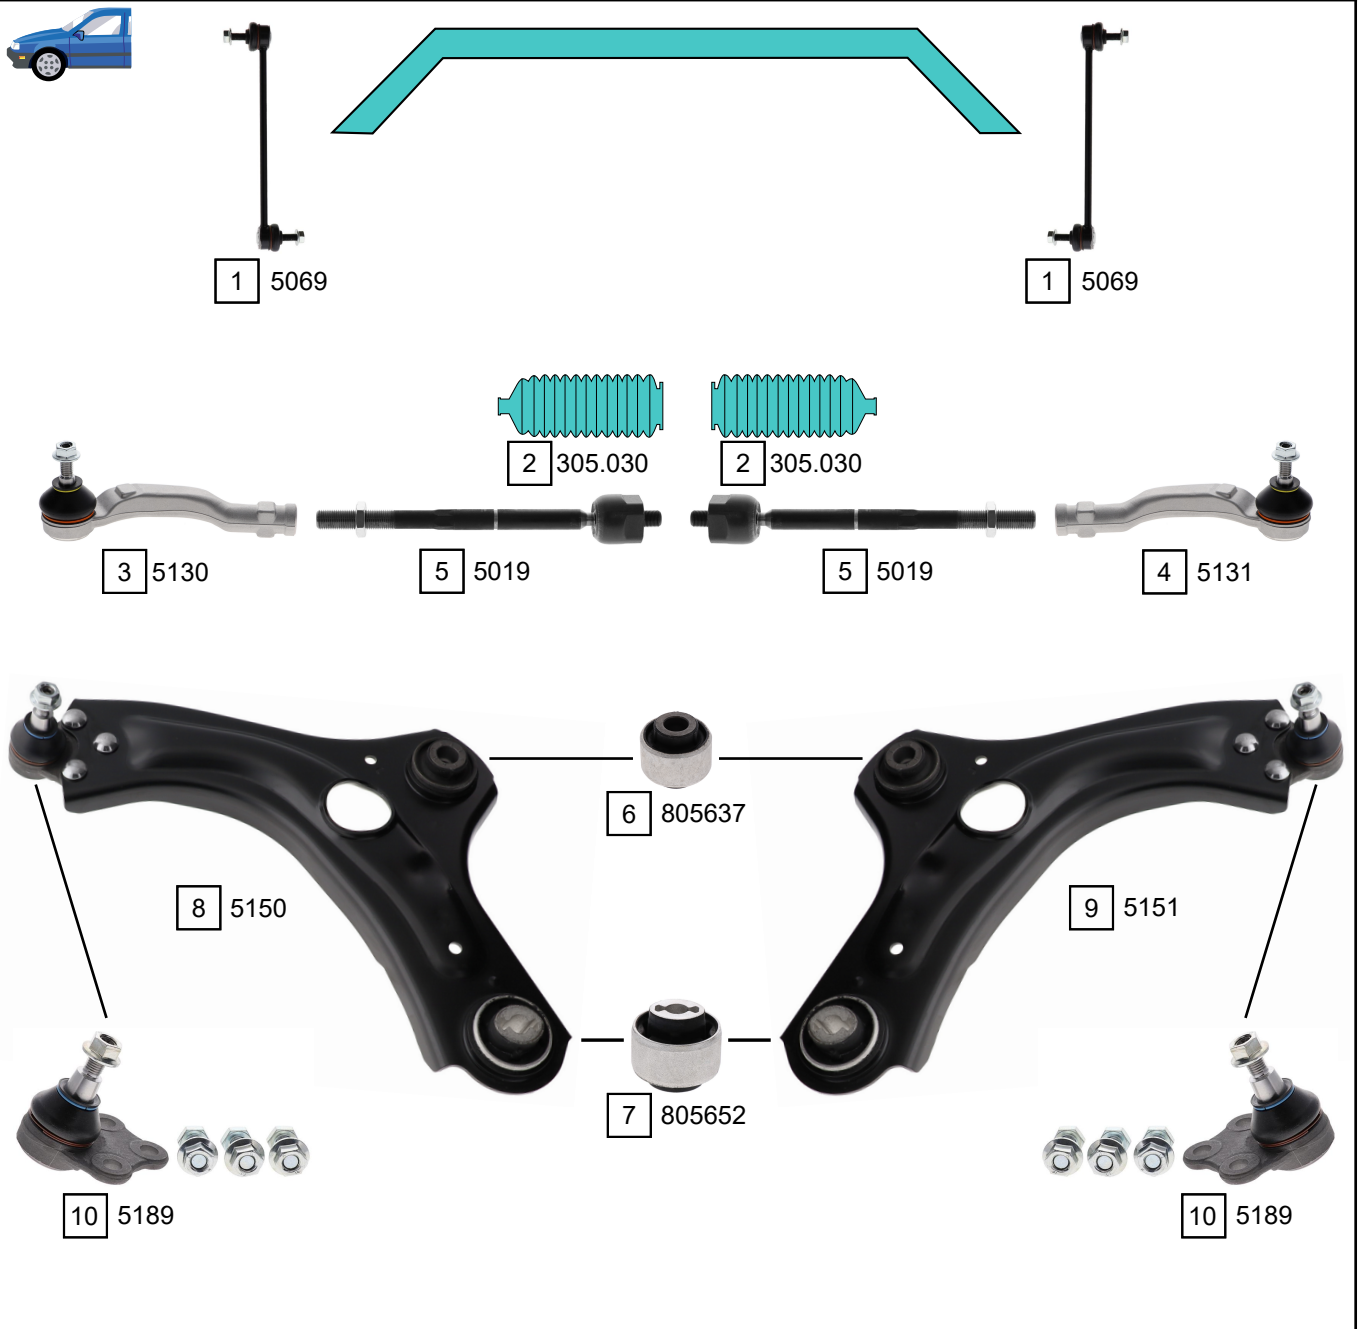

CLIO V (B7_)

06/2019 ->

Ref.	Sidem Ref.	Description	OE-number	Measures	Ref.	Sidem Ref.	Description	OE-number	Measures
1	5069	stabiliser link	54 61 814 27R	L:260	6	805637	silentblock for TCA	Part of	di:18.3 do:55
2	305.030	steering rack gaiter	48 20 399 77R	D:60 d:13 L:177	7	805652	silentblock for TCA	Part of	di:14.1 do:58
3	5130	tie rod end left	48 52 055 94R	c:12 th:FM14X1.5R	8	5150	TCA left wbj	54 50 560 28R	c:17.2
4	5131	tie rod end right	48 52 089 86R	c:12 th:FM14X1.5R	9	5151	TCA right wbj	54 50 425 11R	c:17.2
5	5019	axial joint	Part of	th:MM12X1R L:230	10	5189	ball joint	Part of	c:17.2