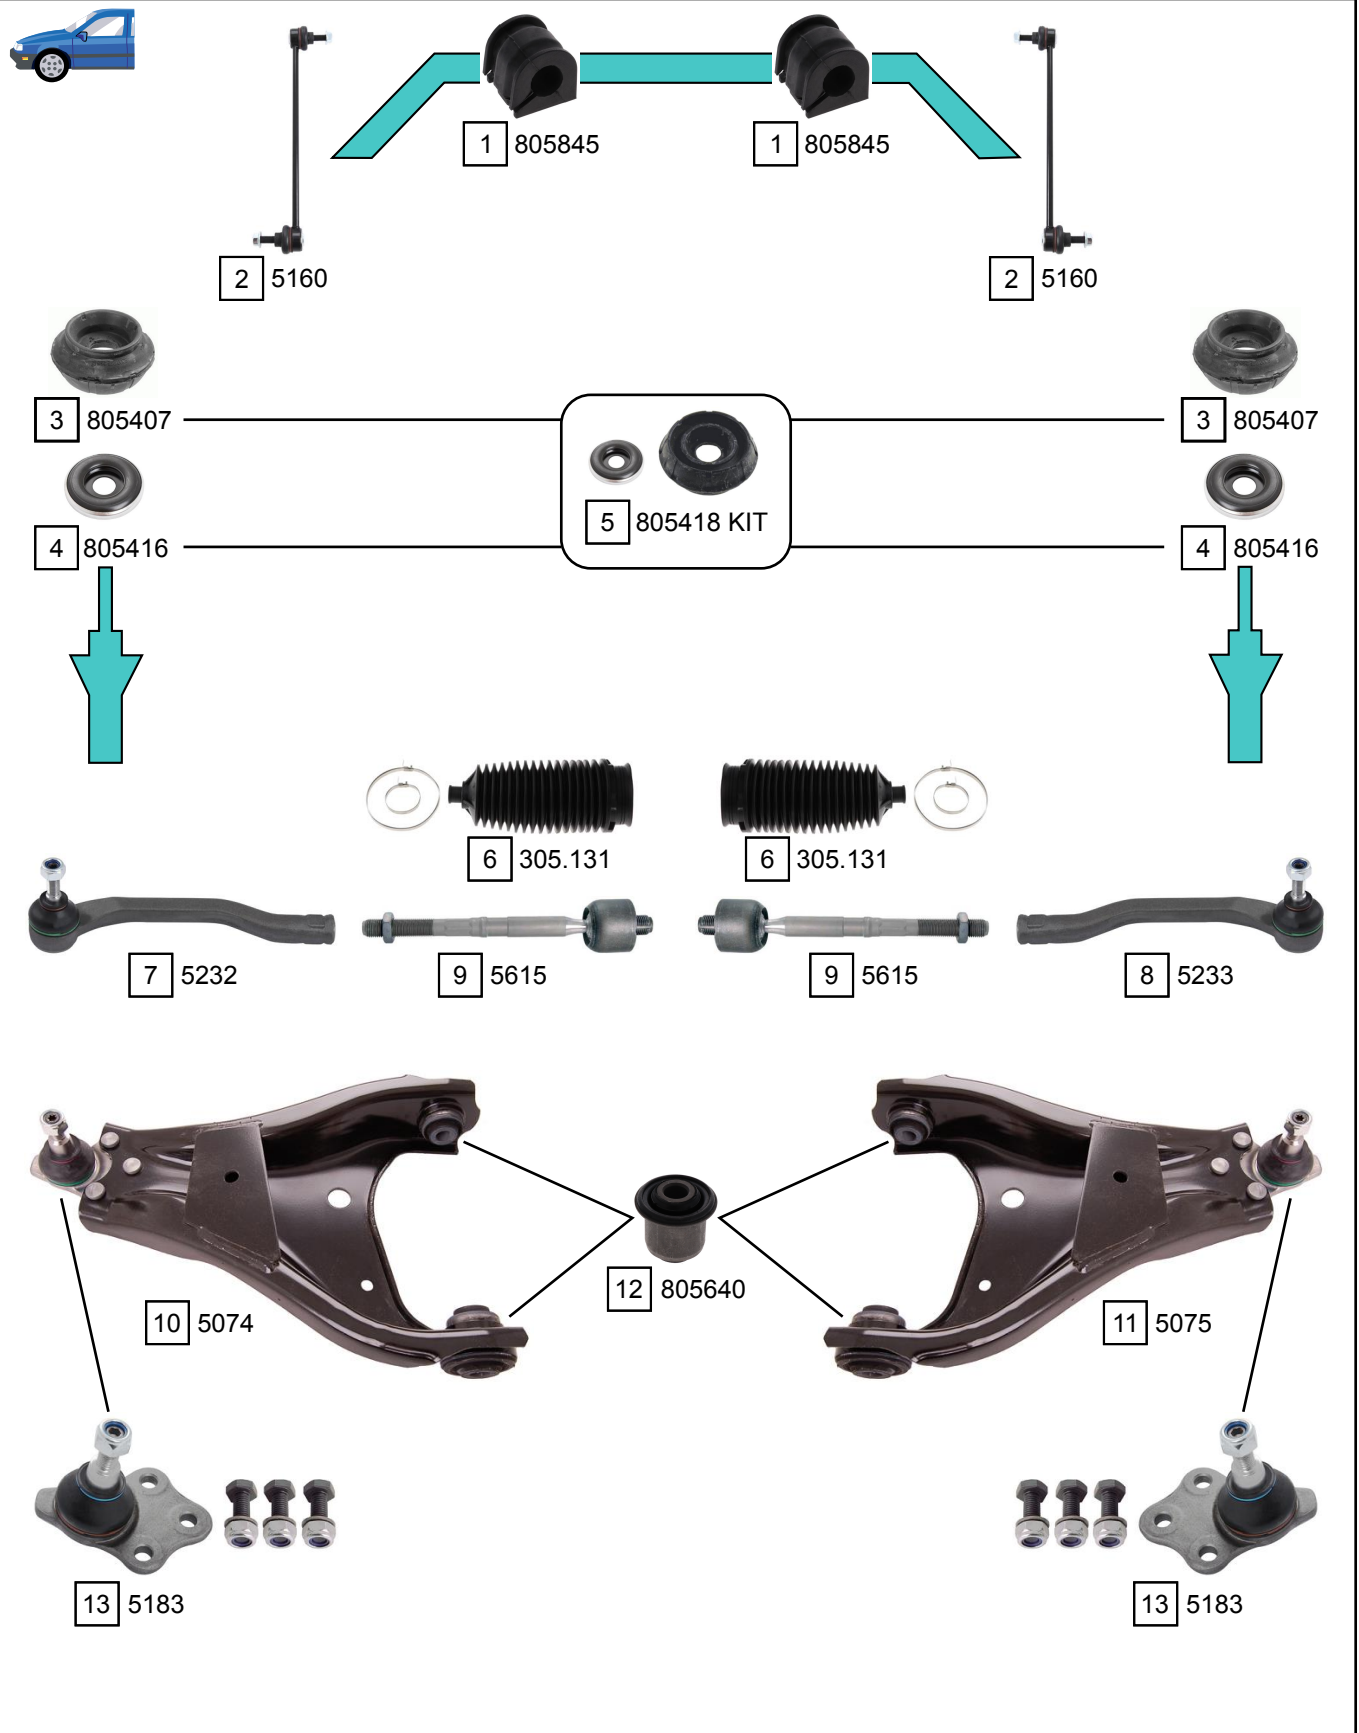

DUSTER (HS_)

01/2011 - 12/2021

Ref.	Sidem Ref.	Description	OE-number	Measures	Ref.	Sidem Ref.	Description	OE-number	Measures
1	805845	stabilizer mounting	54 61 142 37R	di:18.5	8	5233	tie rod end right	82 01 108 332	c:11.8 th:FM14x1.5R
2	5160	stabilizer link	54 61 800 01R	L:295	9	5615	axial joint	Part of	th:MM16x1.5R L:204
3	805407	strut mount	60 01 547 499	di:28 do:103.5 L:46	10	5074	TCA left wbj	54 50 128 15R	c:17.2
4	805416	bearing	82 00 651 172	di:16.2 do:56 L:9	11	5075	TCA right wbj	54 50 012 25R	c:17.2
5	805418 KIT	strut mount kit	60 01 547 499 S2	di:16 do:103 L:46	12	805640	silentblock for TCA	Part of	di:14.1 do:37.2
6	305.131	steering rack gaiter	82 01 108 358	D:53 d:14 L:192	13	5183	ball joint	Part of	c:17.2
7	5232	tie rod end left	82 01 108 339	c:11.8 th:FM14x1.5R					