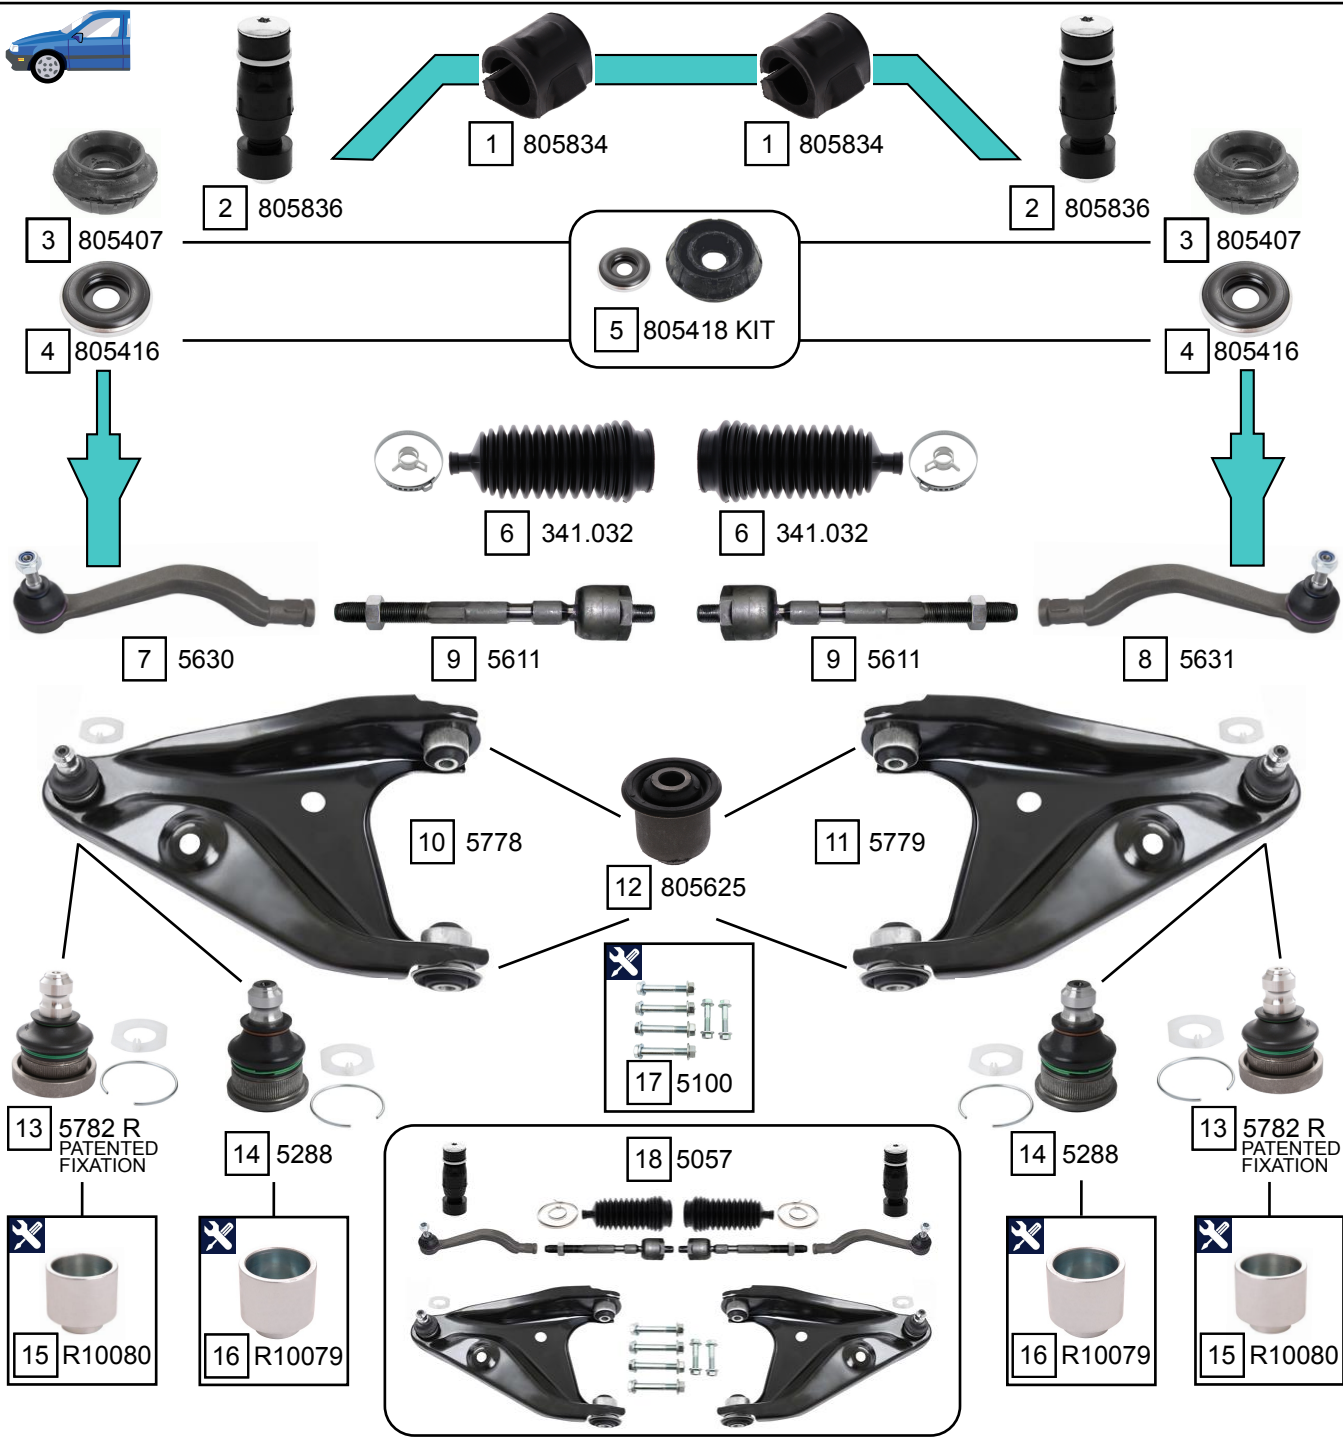

SANDERO I (BS\_)

11/2007 - 12/2019

Ref.	Sidem Ref.	Description	OE-number	Measures	Ref.	Sidem Ref.	Description	OE-number	Measures
1	805834	stabilizer mounting	60 01 547 140	di:23.5	11	5779	TCA right wbj	54 50 042 69R	c:18
2	805836	stabilizer mounting	82 00 277 960	L:78	12	805625	silentblock for TCA	Part of	di:12.2 do:37.2
3	805407	strut mount	60 01 547 499	di:28 do:103.5 L:46	13	5782 R	ball joint	Part of	c:18 do:38.4
4	805416	bearing	82 00 651 172	di:16.2 do:56 L:9	14	5288	ball joint	40 16 047 93R	c:18 do:38.4
5	805418 KIT	strut mount kit	60 01 547 499 S2	di:16 do:103 L:46	15	R10080	mounting tool ring ø48 ø40	TOOL	di:40 do:48
6	341.032	steering rack gaiter	77 01 470 361	D:42 d:10 L:165	16	R10079	mounting tool ring ø46 ø38	TOOL	di:38 do:46
7	5630	tie rod end left	60 01 547 610	c:12.1 th:FM14X1.5R	17	5100	mounting kit	77 03 102 041 S1	th:M12x1.5R
8	5631	tie rod end right	60 01 547 611	c:12.1 th:FM14X1.5R	18	5057	set TCA + stab. link + tr	54 50 113 62R S1	
9	5611	axial joint	Part of	th:MM12x1R L:193	19	805306	mounting axle body	60 01 549 989	di:12.2 do:66.5
10	5778	TCA left wbj	54 50 113 62R	c:18					