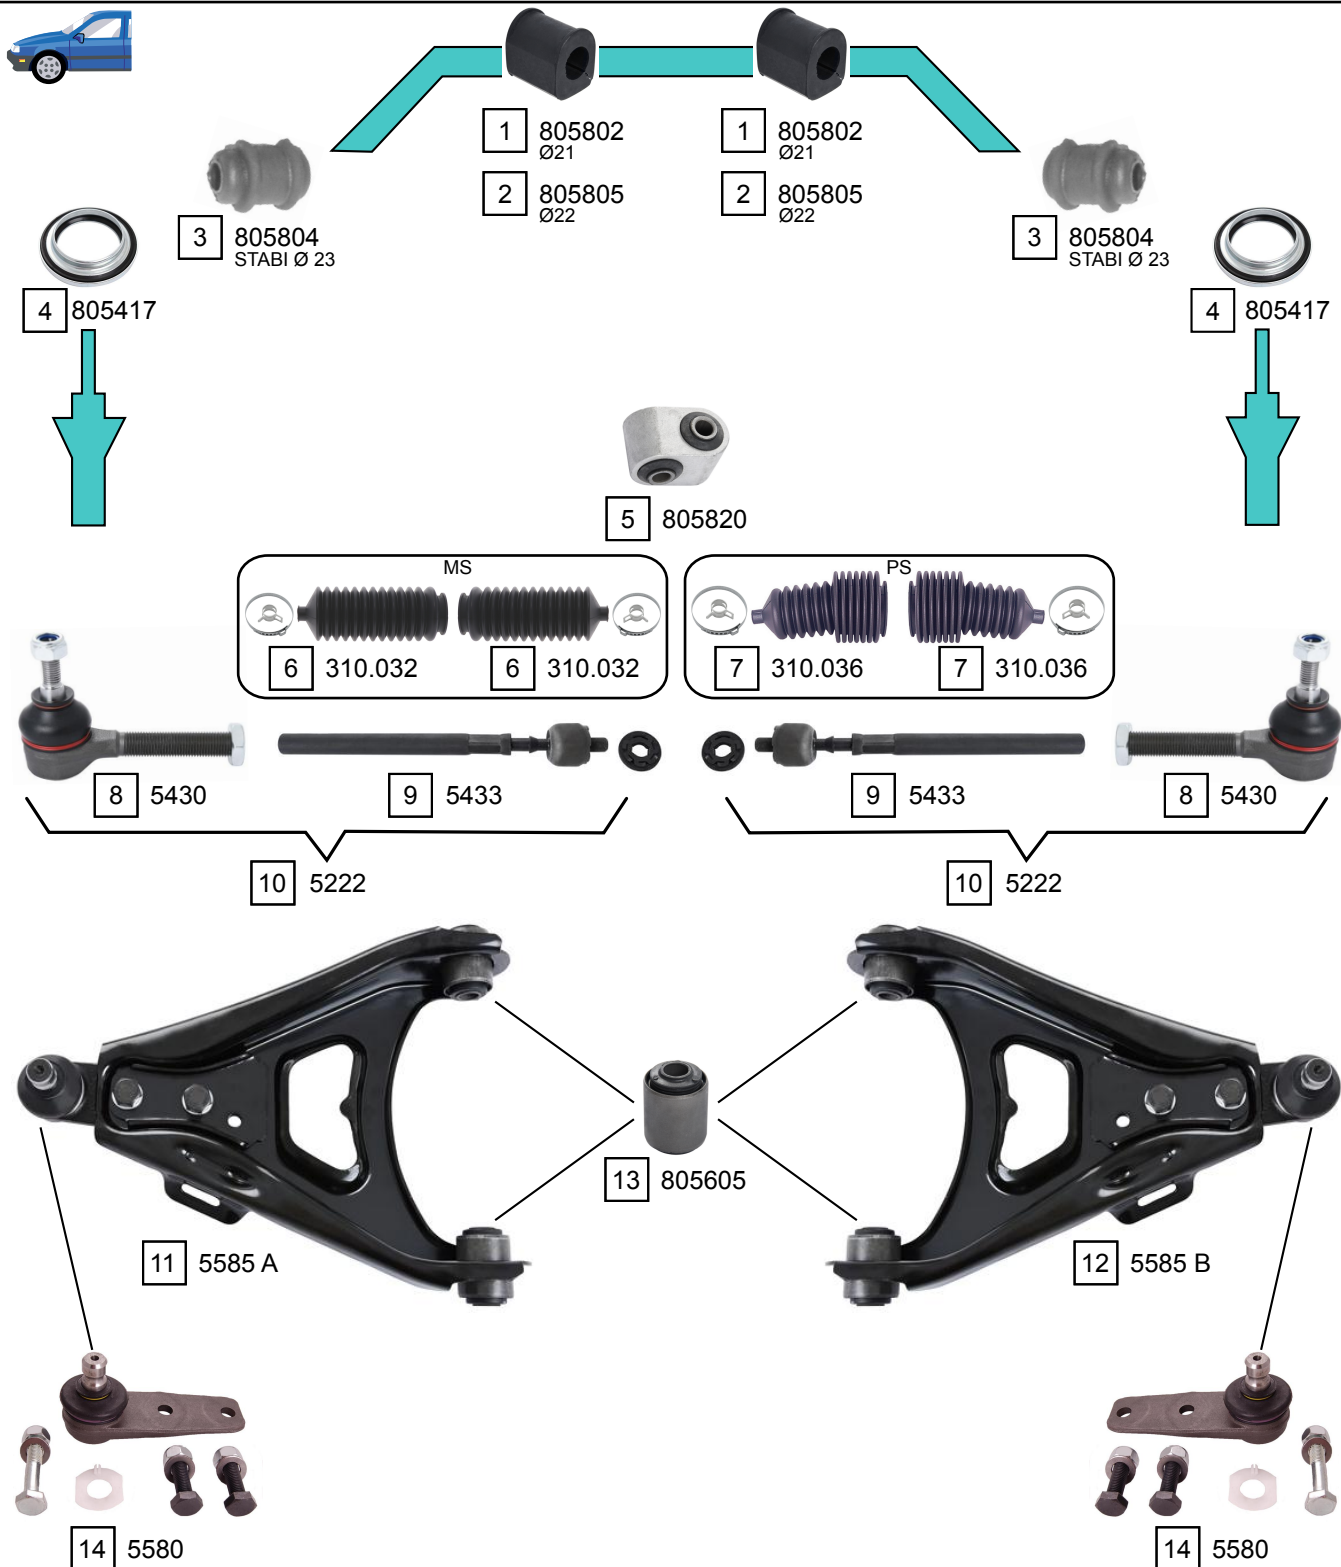

EXPRESS (F40\_, G40\_)

07/1985 - 03/1998

Ref.	Sidem Ref.	Description	OE-number	Measures	Ref.	Sidem Ref.	Description	OE-number	Measures
1	805802	stabilizer mounting	77 02 144 561	di:20	8	5430	tie rod end	77 01 461 141	c:11.9 th:MM14x1.5R
2	805805	stabilizer mounting	77 00 798 053	di:20.5	9	5433	axial joint	Part of	th:MM12X1R L:259
3	805804	stabilizer link	77 00 760 265	L:53	10	5222	tie rod	77 01 463 346	c:11.9
4	805417	bearing	77 00 777 654	di:62 do:99.5 L:20	11	5585 A	TCA left wbj	77 00 783 455	c:16
5	805820	joint steering column	77 00 687 433		12	5585 B	TCA right wbj	77 00 783 456	c:16
6	310.032	steering rack gaiter	77 00 781 097	D:30 d:10 L:158	13	805605	silentblock for TCA	77 04 000 681	di:12.3 do:32.1
7	310.036	steering rack gaiter	77 01 469 617	D:40 d:10 L:160	14	5580	ball joint lower	77 01 472 038	c:16