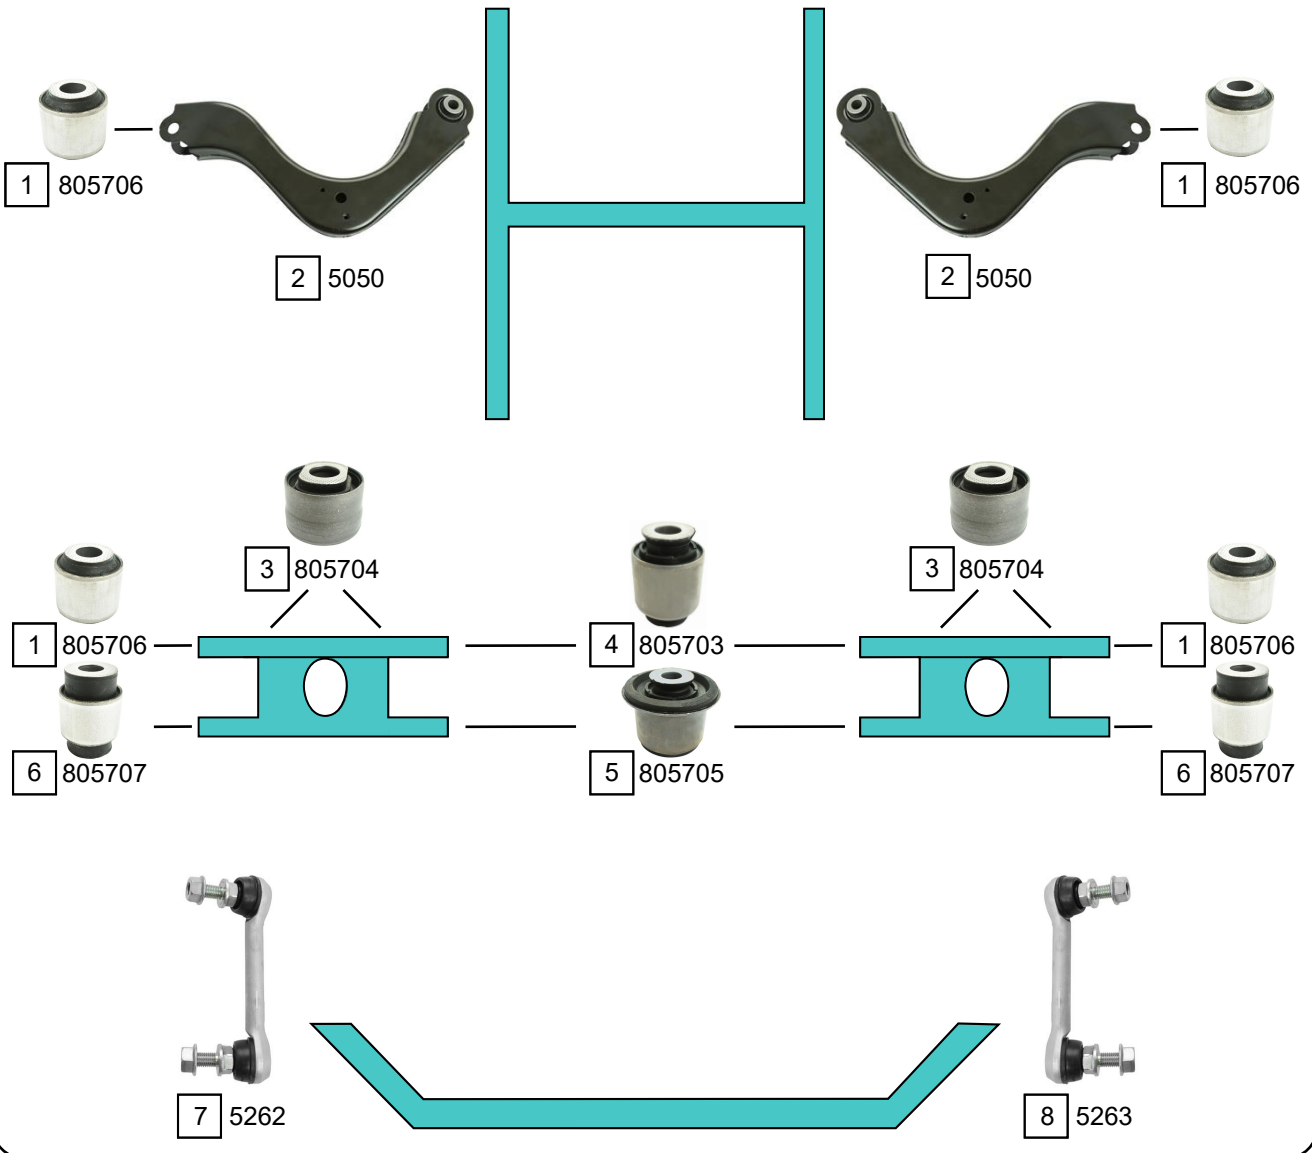

CAPTUR II (EUR)

01/2020 ->

STD REAR AXLE

MULTILINK REAR AXLE

Ref.	Sidem Ref.	Description	OE-number	Measures	Ref.	Sidem Ref.	Description	OE-number	Measures
1	805706	silentblock for TCA	Part of	di:14.2 do:38.2	5	805705	silentblock for TCA	Part of	di:14.2 do:58.2
2	5050	track rod	55 50 207 27R	L:354	6	805707	silentblock for TCA	Part of	di:14.2 do:38.2
3	805704	silentblock for TCA	Part of	di:19.2 do:51	7	5262	stabiliser link	56 26 15N NOB	L:115
4	805703	silentblock for TCA	Part of	di:14.2 do:44.1	8	5263	stabiliser link	56 26 15N NOA	L:115