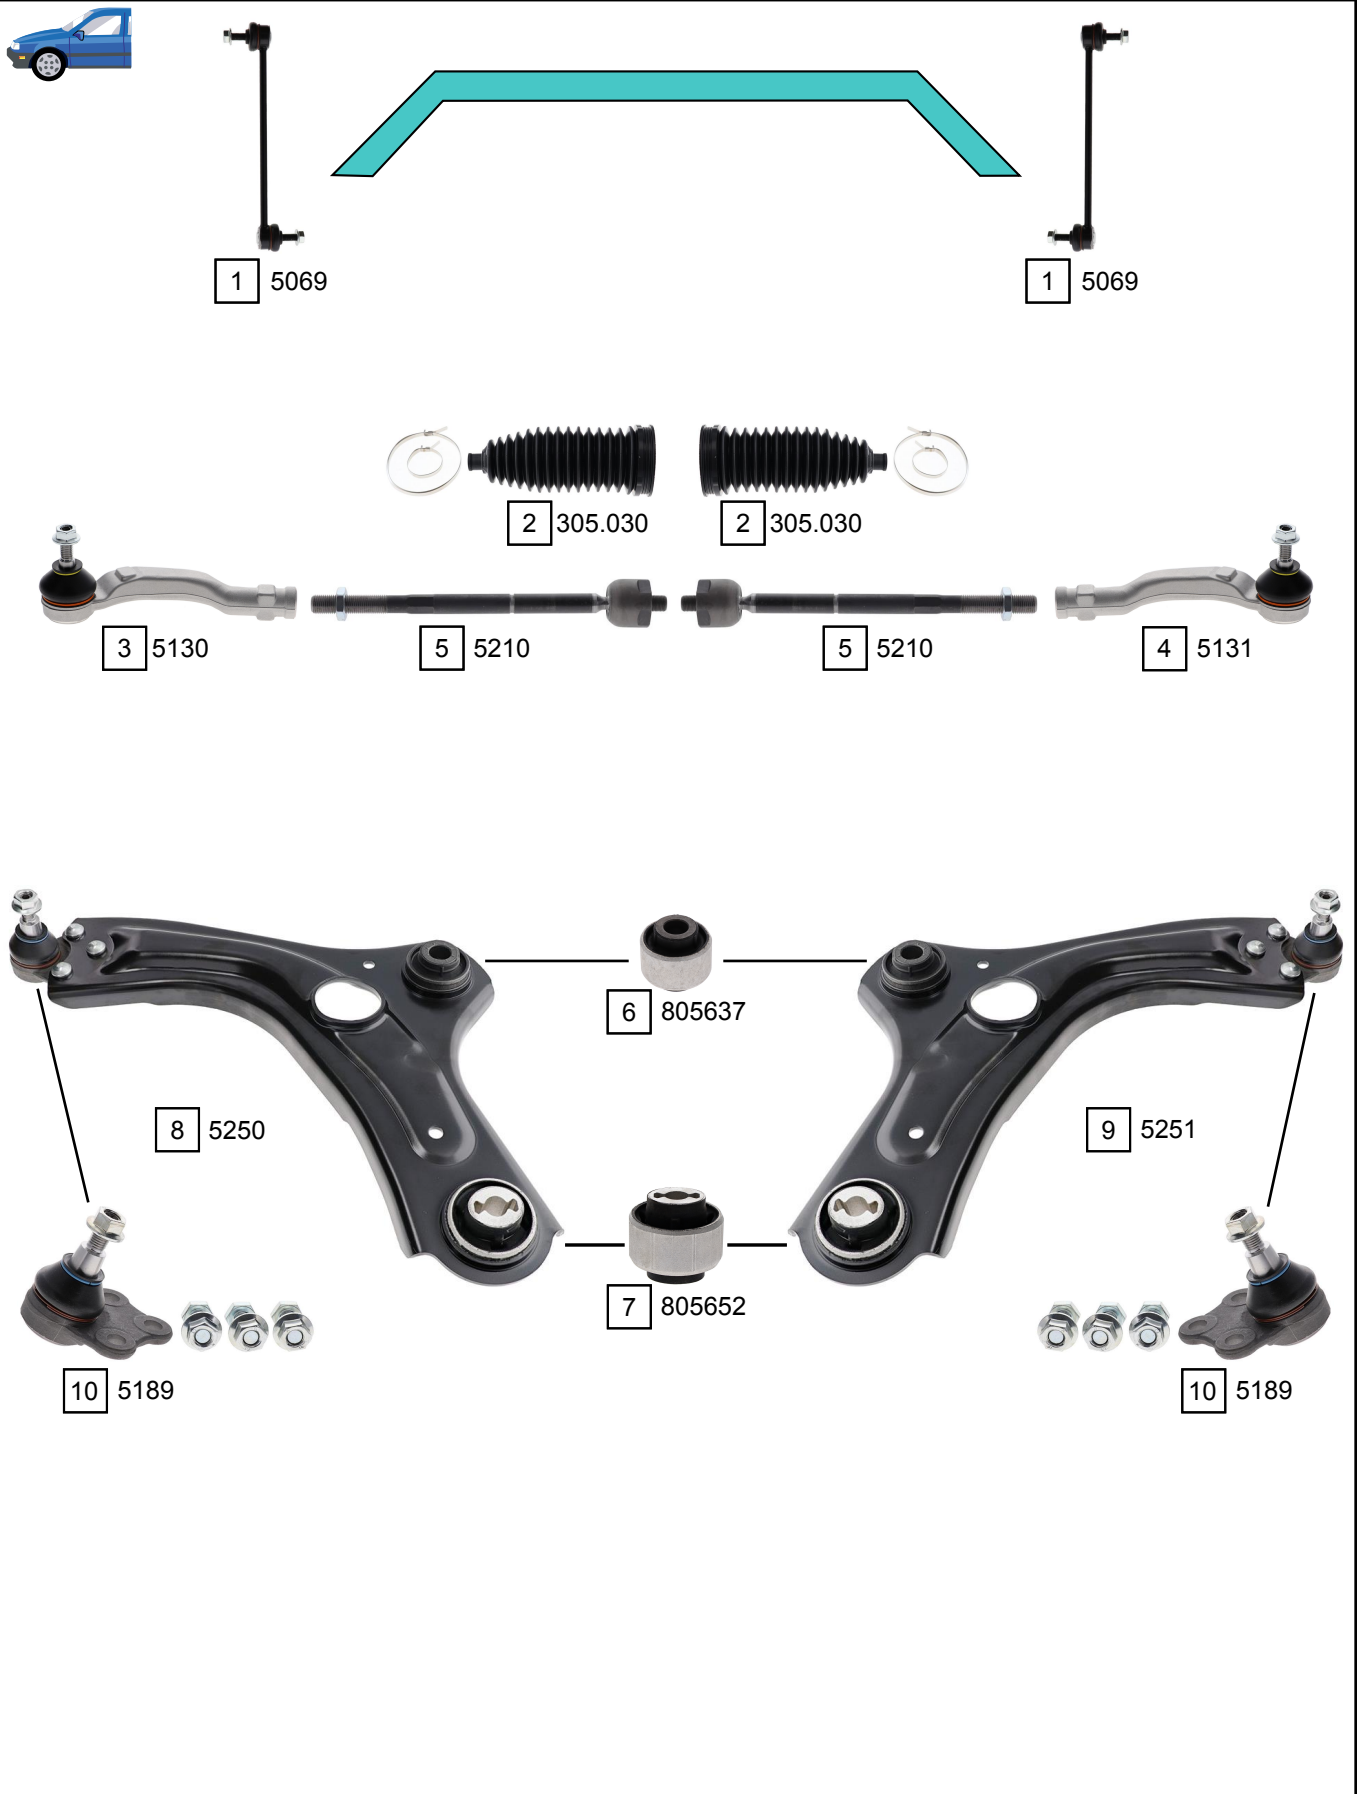

CAPTUR II (EUR)

01/2020 ->

Ref.	Sidem Ref.	Description	OE-number	Measures	Ref.	Sidem Ref.	Description	OE-number	Measures
1	5069	stabilizer link	54 61 814 27R	L:260	6	805637	silentblock for TCA	Part of	di:18.3 do:55
2	305.030	steering rack gaiter	48 20 399 77R	D:60 d:13 L:177	7	805652	silentblock for TCA	Part of	di:14.1 do:58
3	5130	tie rod end left	48 52 055 94R	c:12 th:FM14X1.5R	8	5250	TCA left wbj	54 50 550 50R	c:17.2
4	5131	tie rod end right	48 52 089 86R	c:12 th:FM14X1.5R	9	5251	TCA right wbj	54 50 420 80R	c:17.2
5	5210	axial joint	Part of	th:MM12X1R L:250	10	5189	ball joint	Part of	c:17.2