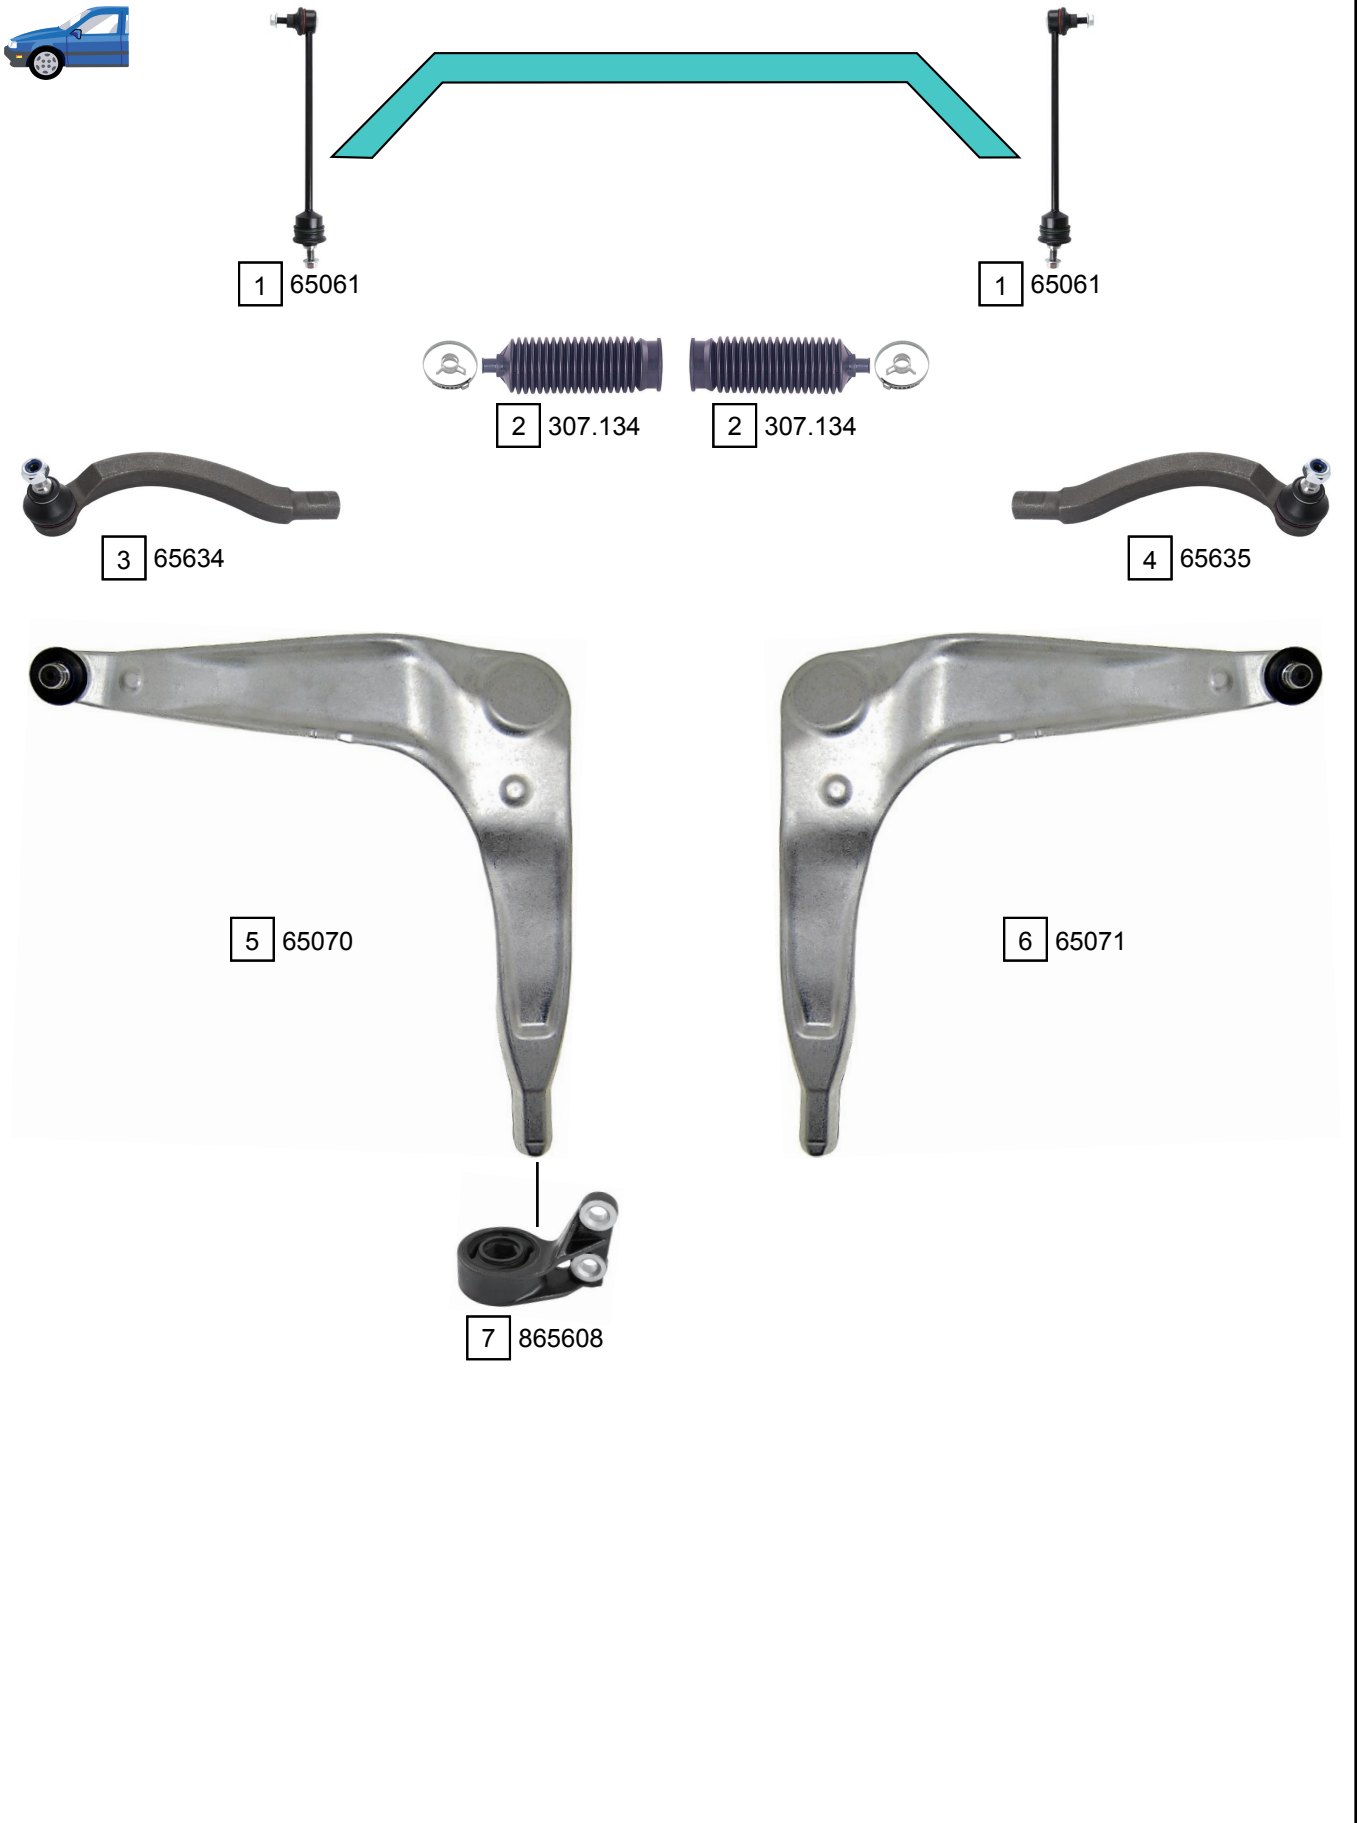

75 (RJ)

02/1999 - 11/2005

1 65061

1 65061

2 307.134

2 307.134

3 65634

4 65635

5 65070

6 65071

7 865608

Ref.	Sidem Ref.	Description	OE-number	Measures	Ref.	Sidem Ref.	Description	OE-number	Measures
1	65061	stabilizer link	RBM 100240	L:309	5	65070	TCA left wbj	GSJ 1001	c:18
2	307.134	steering rack gaiter	GRG 1157	D:47 d:12 L:190	6	65071	TCA right wbj	GSJ 1000	c:18
3	65634	tie rod end left	GSJ 877	c:13.9 th:FM14X1.5R	7	865608	silentblock for TCA	RBX 101772	di:25
4	65635	tie rod end right	GSJ 878	c:13.9 th:FM14X1.5R					