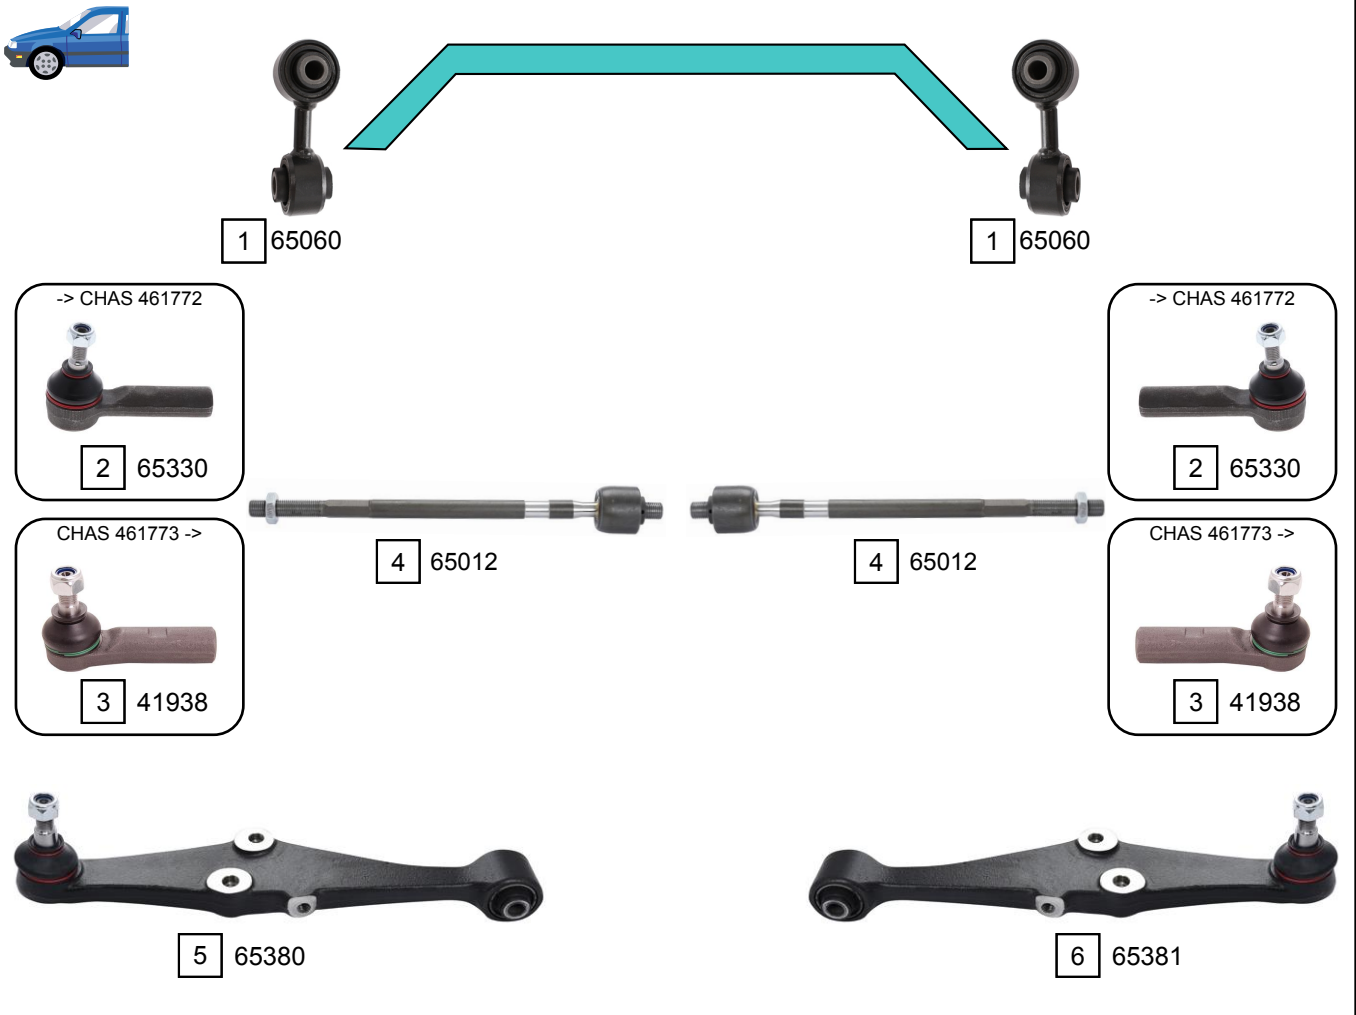

200 (XW, RF)

01/1990 - 06/1999

Ref.	Sidem Ref.	Description	OE-number	Measures	Ref.	Sidem Ref.	Description	OE-number	Measures
1	65060	stabilizer link	EGP 1662	L:65	5	65380	TCA left wbj	GSJ 413	c:15
2	65330	tie rod end	53540 SK3 E01	c:12.9 th:FM14x1.5R	6	65381	TCA right wbj	GSJ 414	c:15
3	41938	tie rod end	QJB 100241	c:12.8 th:FM14X1.5R	7	847401 KIT	strut mount kit	RPU 100050 S1	di:14 do:43 L:21
4	65012	axial joint	GSV 1170	th:MM14X1.5R L:306	8	847619	silentblock for TCA	RGX 100980	di:12.5 do:80