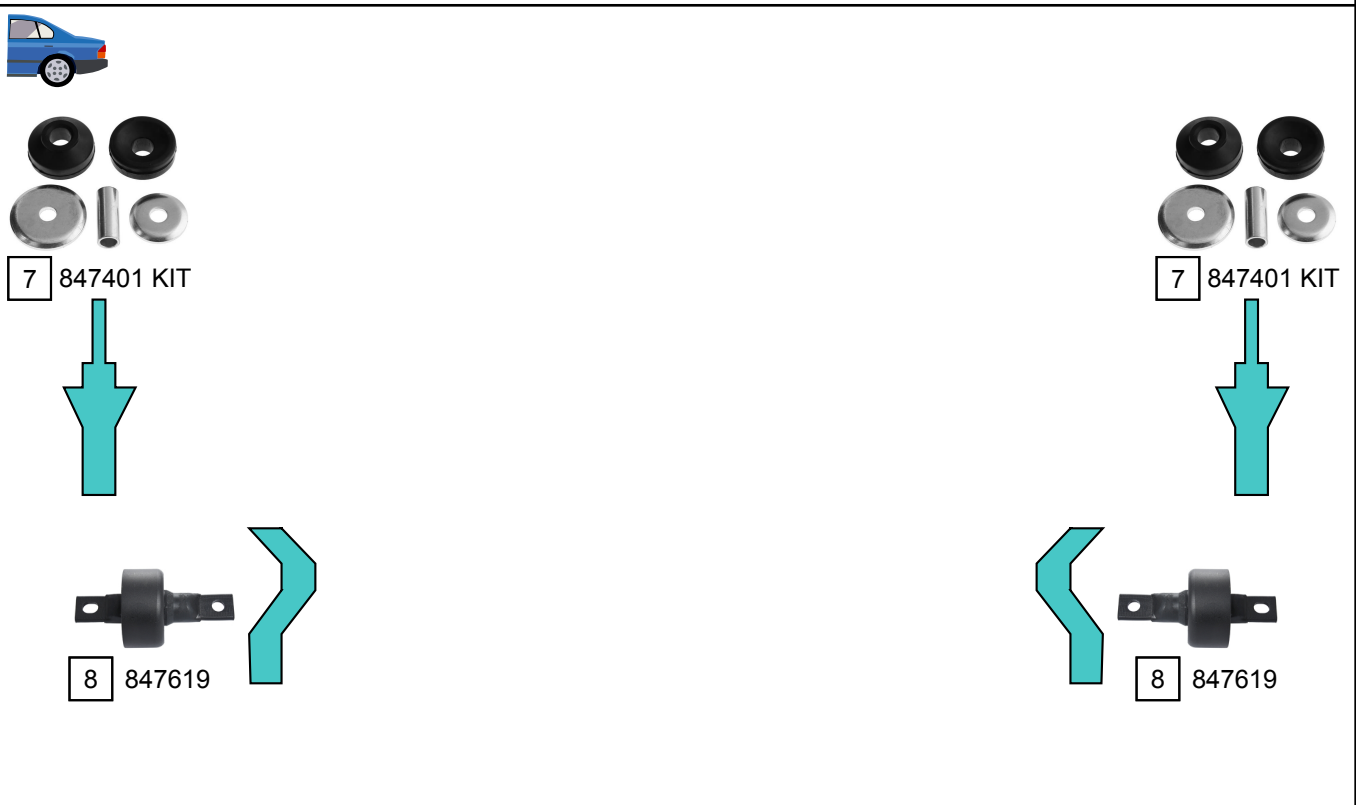

200 (XW, RF)

01/1990 - 06/1999

Ref.	Sidem Ref.	Description	OE-number	Measures	Ref.	Sidem Ref.	Description	OE-number	Measures
1	65060	stabilizer link	EGP 1662	L:65	5	65380	TCA left wbj	GSJ 413	c:15
2	65330	tie rod end	53540 SK3 E01	c:12.9 th:FM14x1.5R	6	65381	TCA right wbj	GSJ 414	c:15
3	41938	tie rod end	QJB 100241	c:12.8 th:FM14X1.5R	7	847401 KIT	strut mount kit	RPU 100050 S1	di:14 do:43 L:21
4	65012	axial joint	GSV 1170	th:MM14X1.5R L:306	8	847619	silentblock for TCA	RGX 100980	di:12.5 do:80