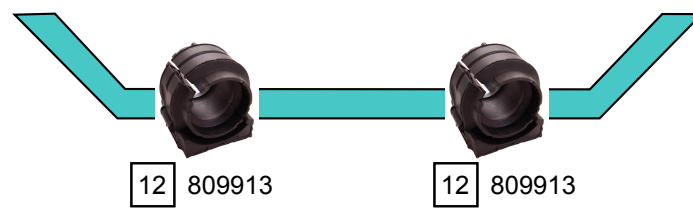

9-5 (YS3G)

05/2010 - 07/2012

EXC. XWD

XWD

Ref.	Sidem Ref.	Description	OE-number	Measures	Ref.	Sidem Ref.	Description	OE-number	Measures
1	809710	silentblock for TCA	13 219 149	do:70.2	7	809709	silentblock for TCA	13 318 343	di:14.4 do:39.6
2	809716	silentblock for TCA	Part of	di:14.1 do:39.5	8	809708	silentblock for TCA	13 219 170	di:12.2 do:39.6
3	809715	silentblock for TCA	Part of	di:12.1 do:39.5	9	9162	stabilizer link rear axle	13 281 792	L:71
4	9170	track rod	13 218 171	L:202	10	809902	stabilizer mounting	13 281 790	di:18
5	9074	track rod	13 318 344	L:385	11	809911	stabilizer mounting	13 289 138	di:19
6	9075	track rod	13 318 345	L:385	12	809913	stabilizer mounting	13 281 791	di:22