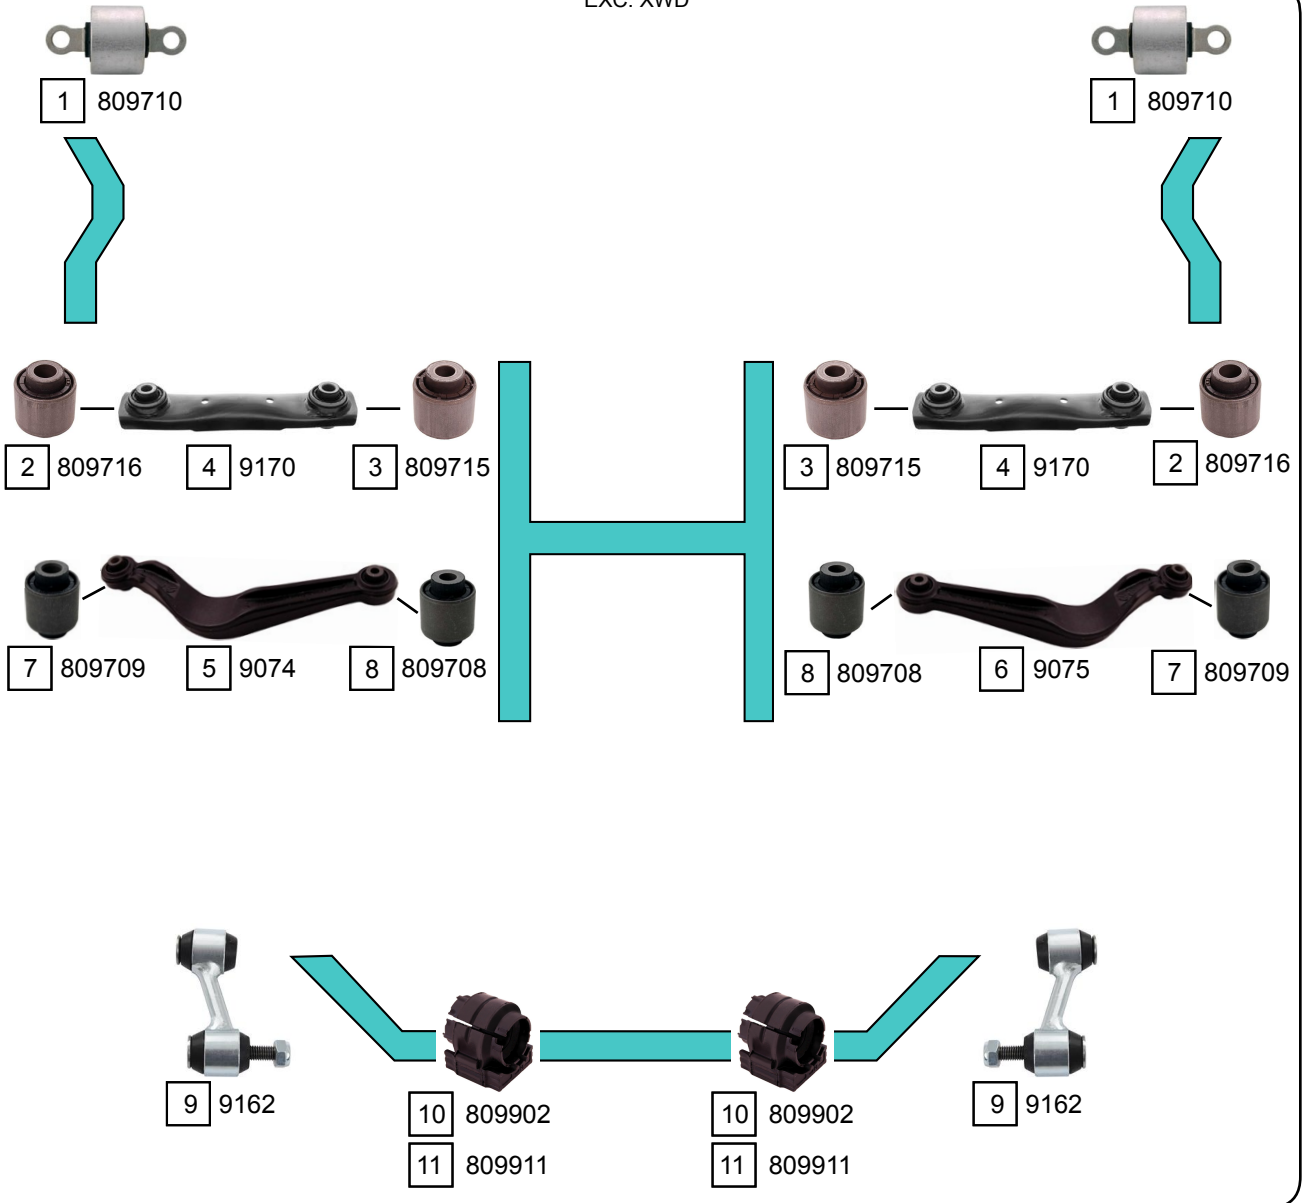

9-5 (YS3G)

05/2010 - 07/2012

EXC. XWD

XWD

Ref.	Sidem Ref.	Description	OE-number	Measures	Ref.	Sidem Ref.	Description	OE-number	Measures
1	809710	silentblock for TCA	13 219 149	do:70.2	7	809709	silentblock for TCA	13 318 343	di:14.4 do:39.6
2	809716	silentblock for TCA	Part of	di:14.1 do:39.5	8	809708	silentblock for TCA	13 219 170	di:12.2 do:39.6
3	809715	silentblock for TCA	Part of	di:12.1 do:39.5	9	9162	stabilizer link rear axle	13 281 792	L:71
4	9170	track rod	13 218 171	L:202	10	809902	stabilizer mounting	13 281 790	di:18
5	9074	track rod	13 318 344	L:385	11	809911	stabilizer mounting	13 289 138	di:19
6	9075	track rod	13 318 345	L:385	12	809913	stabilizer mounting	13 281 791	di:22