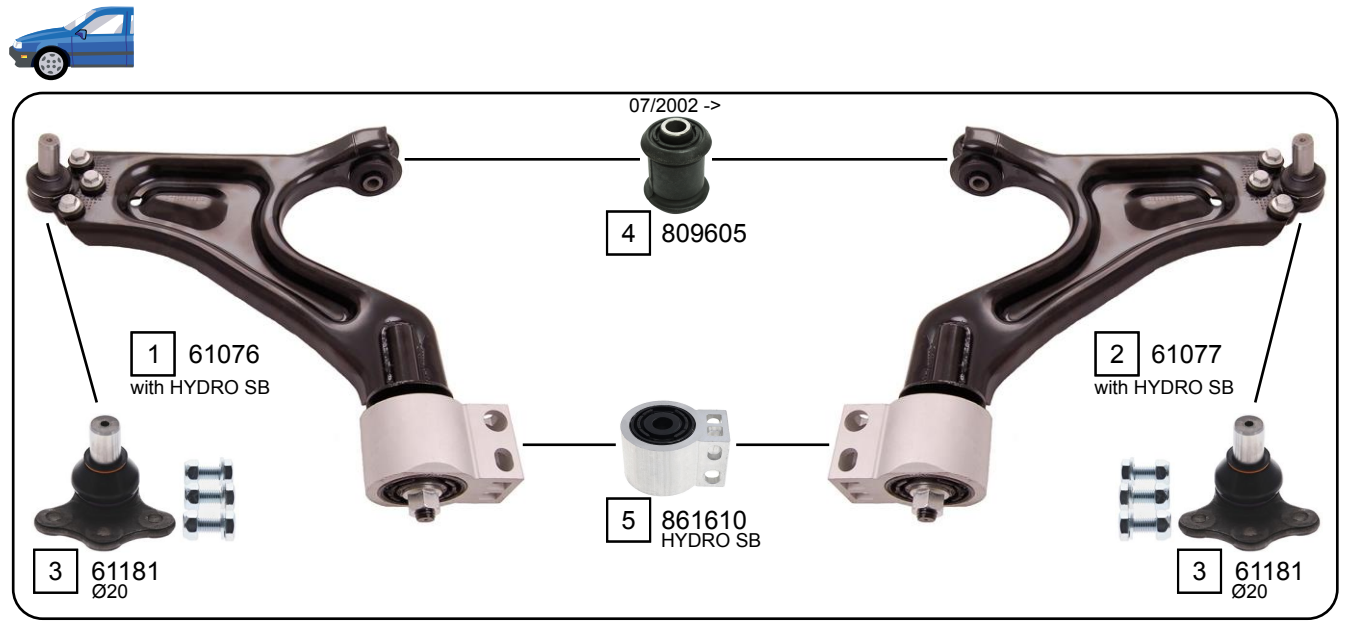

9-5 (YS3E)

09/1997 - 06/2010

Ref.	Sidem Ref.	Description	OE-number	Measures	Ref.	Sidem Ref.	Description	OE-number	Measures
1	61076	TCA left wbj	52 36 674	c:20	8	9277	TCA	90 538 444	L:525
2	61077	TCA right wbj	52 36 682	c:20	9	809707	silentblock for TCA	45 66 378	di:12 do:35
3	61181	ball joint	52 37 516	c:20	10	9082	ball joint rear	45 67 244	di:12 do:45.1
4	809605	silentblock for TCA	45 66 899	di:12.2 do:36	11	R10080	mounting tool ring ø48 ø40	TOOL	di:40 do:48
5	861610	silentblock for TCA	52 33 374	di:19.4	12	9664	stabilizer link rear axle	49 06 111	L:80
6	809705	silentblock for TCA	52 36 633	di:13.1 do:60	13	861900	stabilizer mounting	49 06 749	di:15.5
7	9171	TCA	90 538 916	L:523	14	861901	stabilizer mounting	49 06 756	di:16