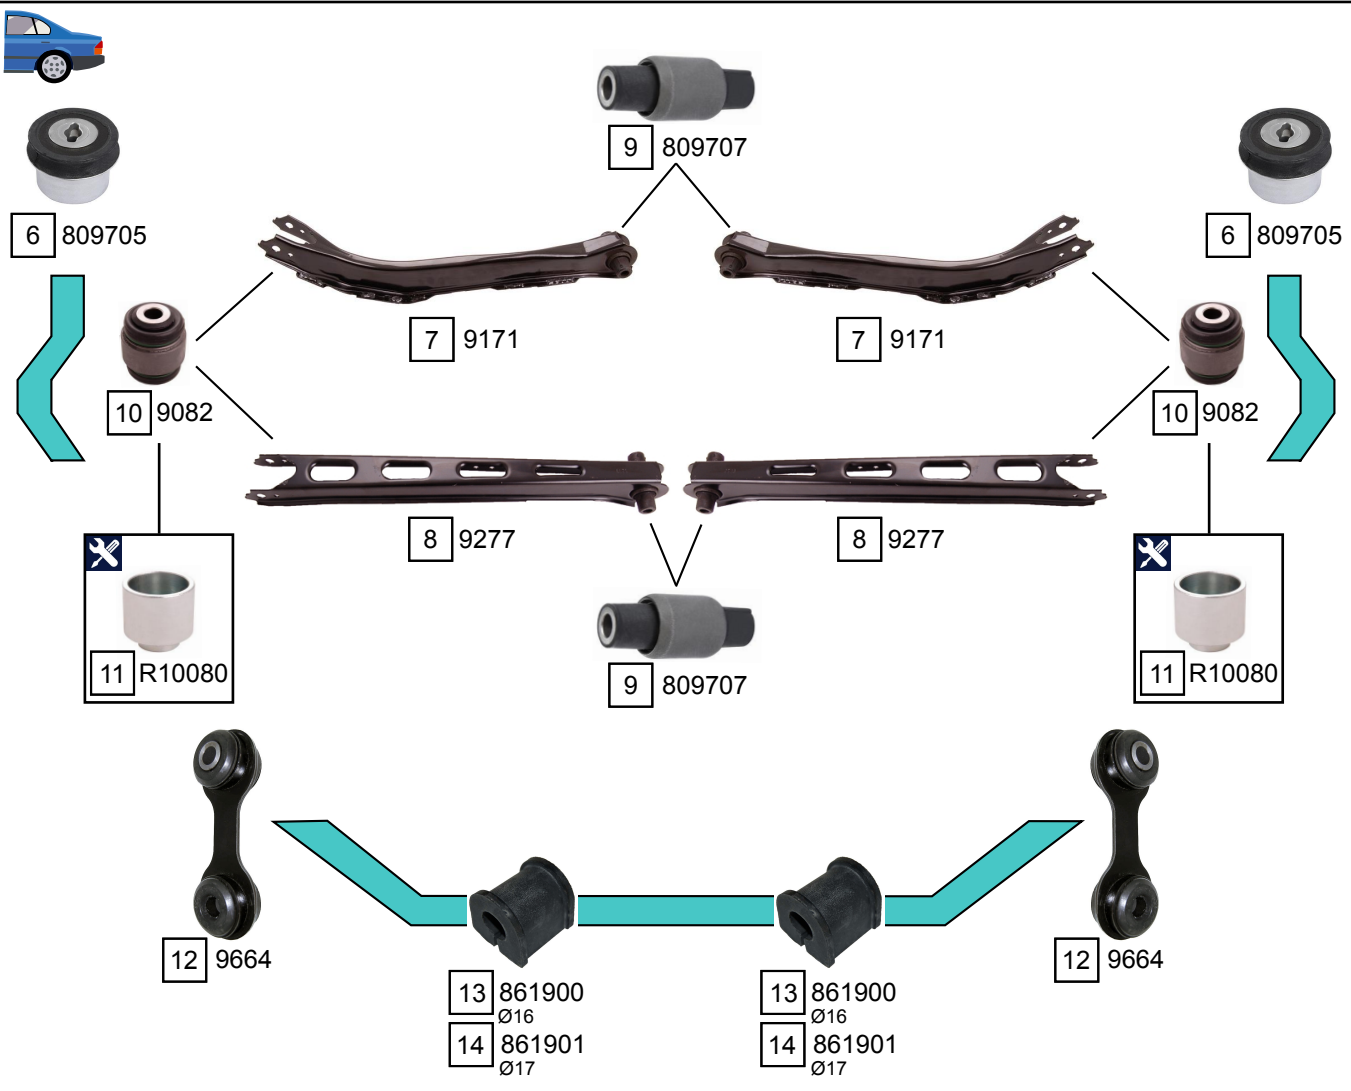

9-5 (YS3E)

09/1997 - 06/2010

Ref.	Sidem Ref.	Description	OE-number	Measures	Ref.	Sidem Ref.	Description	OE-number	Measures
1	61076	TCA left wbj	52 36 674	c:20	8	9277	TCA	90 538 444	L:525
2	61077	TCA right wbj	52 36 682	c:20	9	809707	silentblock for TCA	45 66 378	di:12 do:35
3	61181	ball joint	52 37 516	c:20	10	9082	ball joint rear	45 67 244	di:12 do:45.1
4	809605	silentblock for TCA	45 66 899	di:12.2 do:36	11	R10080	mounting tool ring ø48 ø40	TOOL	di:40 do:48
5	861610	silentblock for TCA	52 33 374	di:19.4	12	9664	stabilizer link rear axle	49 06 111	L:80
6	809705	silentblock for TCA	52 36 633	di:13.1 do:60	13	861900	stabilizer mounting	49 06 749	di:15.5
7	9171	TCA	90 538 916	L:523	14	861901	stabilizer mounting	49 06 756	di:16