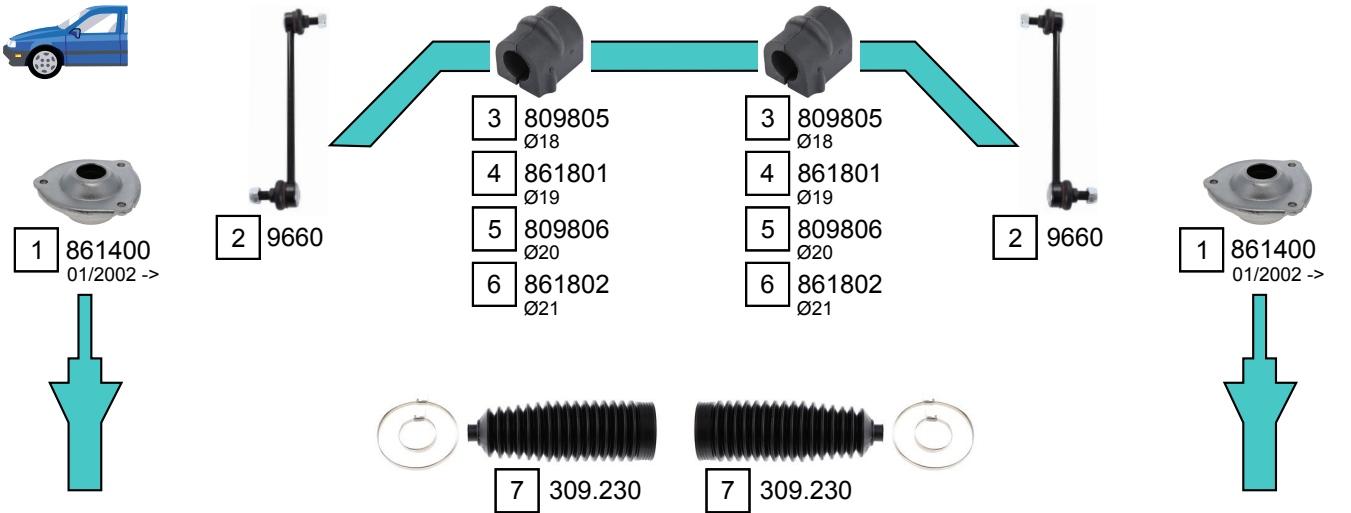

9-5 (YS3E)

09/1997 - 06/2010

Ref.	Sidem Ref.	Description	OE-number	Measures	Ref.	Sidem Ref.	Description	OE-number	Measures
1	861400	strut mount	52 33 366	di:14.2 L:54	10	61132	axial joint	52 35 585	th:MM16X1.5R L:287
2	9660	stabilizer link	52 36 823	L:243	11	9048	tie rod end left	52 39 314	c:12.3 th:FM14X1.5R
3	809805	stabilizer mounting	46 86 820	di:15.5	12	9049	tie rod end right	52 39 322	c:12.3 th:FM14X1.5R
4	861801	stabilizer mounting	50 59 795	di:16.5	13	61072	TCA left wbj	48 35 708	c:18
5	809806	stabilizer mounting	50 59 803	di:18	14	61073	TCA right wbj	48 35 716	c:18
6	861802	stabilizer mounting	12 781 132	di:18.5	15	61180	ball joint	52 31 683	c:18
7	309.230	steering rack gater	93 194 334	D:54 d:14 L:175	16	809605	silentblock for TCA	45 66 899	di:12.2 do:36
8	9611	axial joint	48 36 557	th:MM16X1.5R L:348	17	861609	silentblock for TCA	50 63 391	di:19.2
9	9637	tie rod end	48 36 540	c:13.4 th:FM14x1.5R					