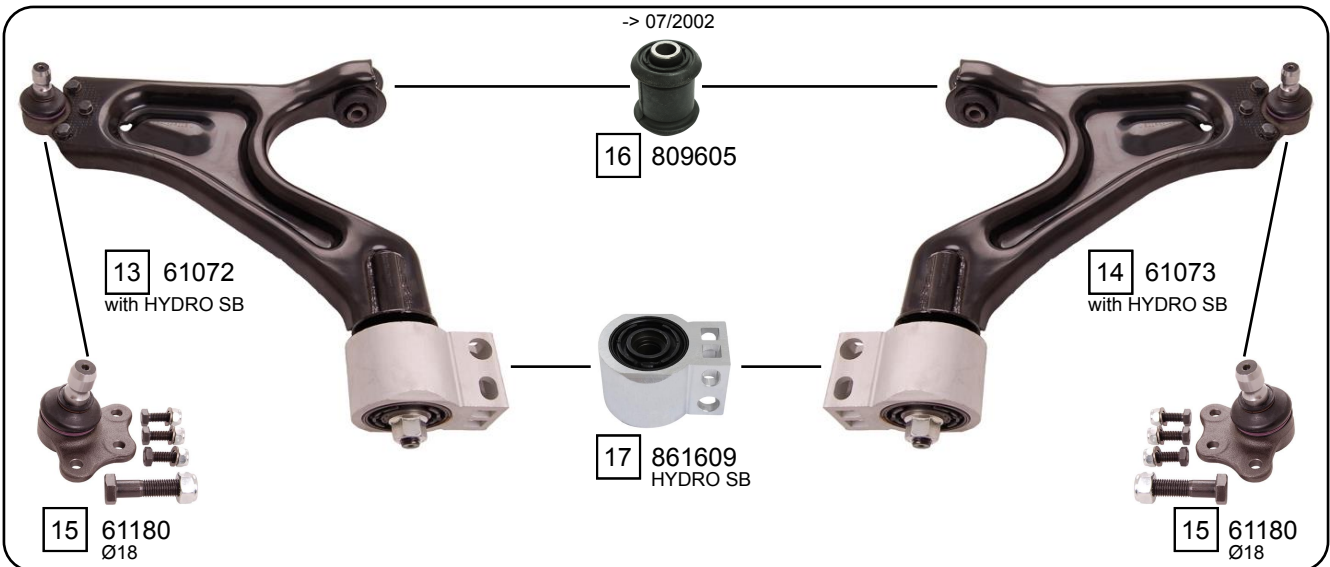

9-5 (YS3E)

09/1997 - 06/2010

Ref.	Sidem Ref.	Description	OE-number	Measures	Ref.	Sidem Ref.	Description	OE-number	Measures
1	861400	strut mount	52 33 366	di:14.2 L:54	10	61132	axial joint	52 35 585	th:MM16X1.5R L:287
2	9660	stabilizer link	52 36 823	L:243	11	9048	tie rod end left	52 39 314	c:12.3 th:FM14X1.5R
3	809805	stabilizer mounting	46 86 820	di:15.5	12	9049	tie rod end right	52 39 322	c:12.3 th:FM14X1.5R
4	861801	stabilizer mounting	50 59 795	di:16.5	13	61072	TCA left wbj	48 35 708	c:18
5	809806	stabilizer mounting	50 59 803	di:18	14	61073	TCA right wbj	48 35 716	c:18
6	861802	stabilizer mounting	12 781 132	di:18.5	15	61180	ball joint	52 31 683	c:18
7	309.230	steering rack gater	93 194 334	D:54 d:14 L:175	16	809605	silentblock for TCA	45 66 899	di:12.2 do:36
8	9611	axial joint	48 36 557	th:MM16X1.5R L:348	17	861609	silentblock for TCA	50 63 391	di:19.2
9	9637	tie rod end	48 36 540	c:13.4 th:FM14x1.5R					