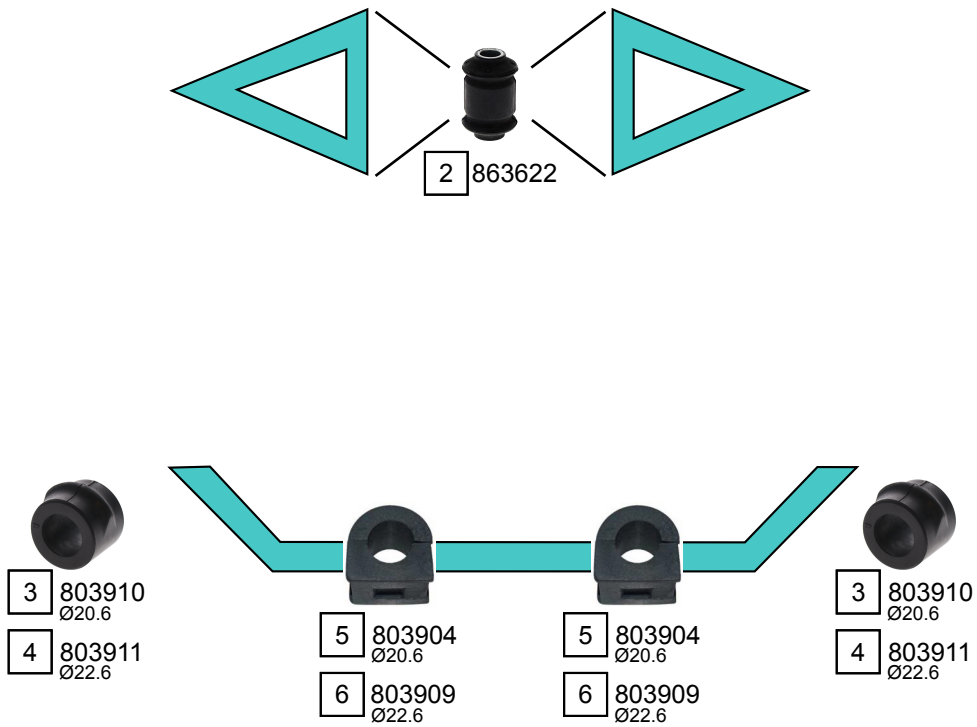

SEAT ALHAMBRA

ALHAMBRA (7V8, 7V9)

04/1996 - 03/2010

Ref.	Sidem Ref.	Description	OE-number	Measures	Ref.	Sidem Ref.	Description	OE-number	Measures
1	863304	mounting axle body	7M0 505 222 B	di:21.5 do:96	4	803911	stabilizer mounting	7M0 511 414 C	di:22.6
2	863622	silentblock for TCA	7M0 501 541	di:14 do:35	5	803904	stabilizer mounting	7M0 511 413 A	di:20.6
3	803910	stabilizer mounting	7M0 511 414 B	di:20.6	6	803909	stabilizer mounting	7M0 511 413 B	di:22.6