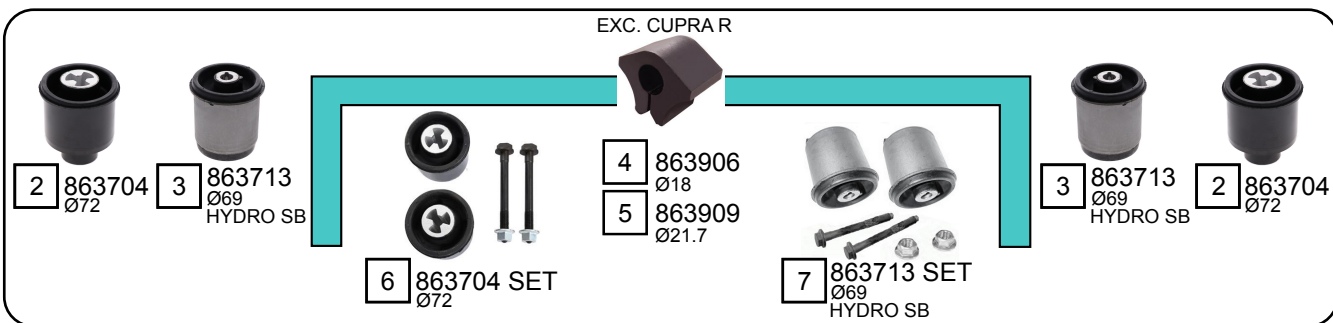

LEON (1M1)

11/1999 - 08/2005

Ref.	Sidem Ref.	Description	OE-number	Measures	Ref.	Sidem Ref.	Description	OE-number	Measures
1	863502	strut mount	6R0 513 353	di:11.1 do:62 L:58.8	8	863310	mounting axle body	1J0 505 171 B	di:12 do:72
2	863704	mounting axle body	1J0 501 541 C	di:12.1 do:71.5	9	37273 KIT	track rod	1J0 505 323 L S1	L:517
3	863713	mounting axle body	1J0 501 541 D	di:13.2 do:69	10	863721	silentblock for TCA	1J0 505 203	di:12.3 do:43.6
4	863906	stabilizer mounting	871 511 423	di:16.5	11	837314	mounting axle body	1J0 505 145 B	di:16 do:51.6
5	863909	stabilizer mounting	1J0 511 423	di:18	12	37061	stabilizer link rear axle	1J0 505 466 B	L:175
6	863704 SET	mounting axle body set	1J0 501 541 C S1	do:71.5	13	837902	stabilizer mounting	8D0 511 327 C	di:10.5
7	863713 SET	mounting axle body set	1J0 501 541 D S1	do:69					