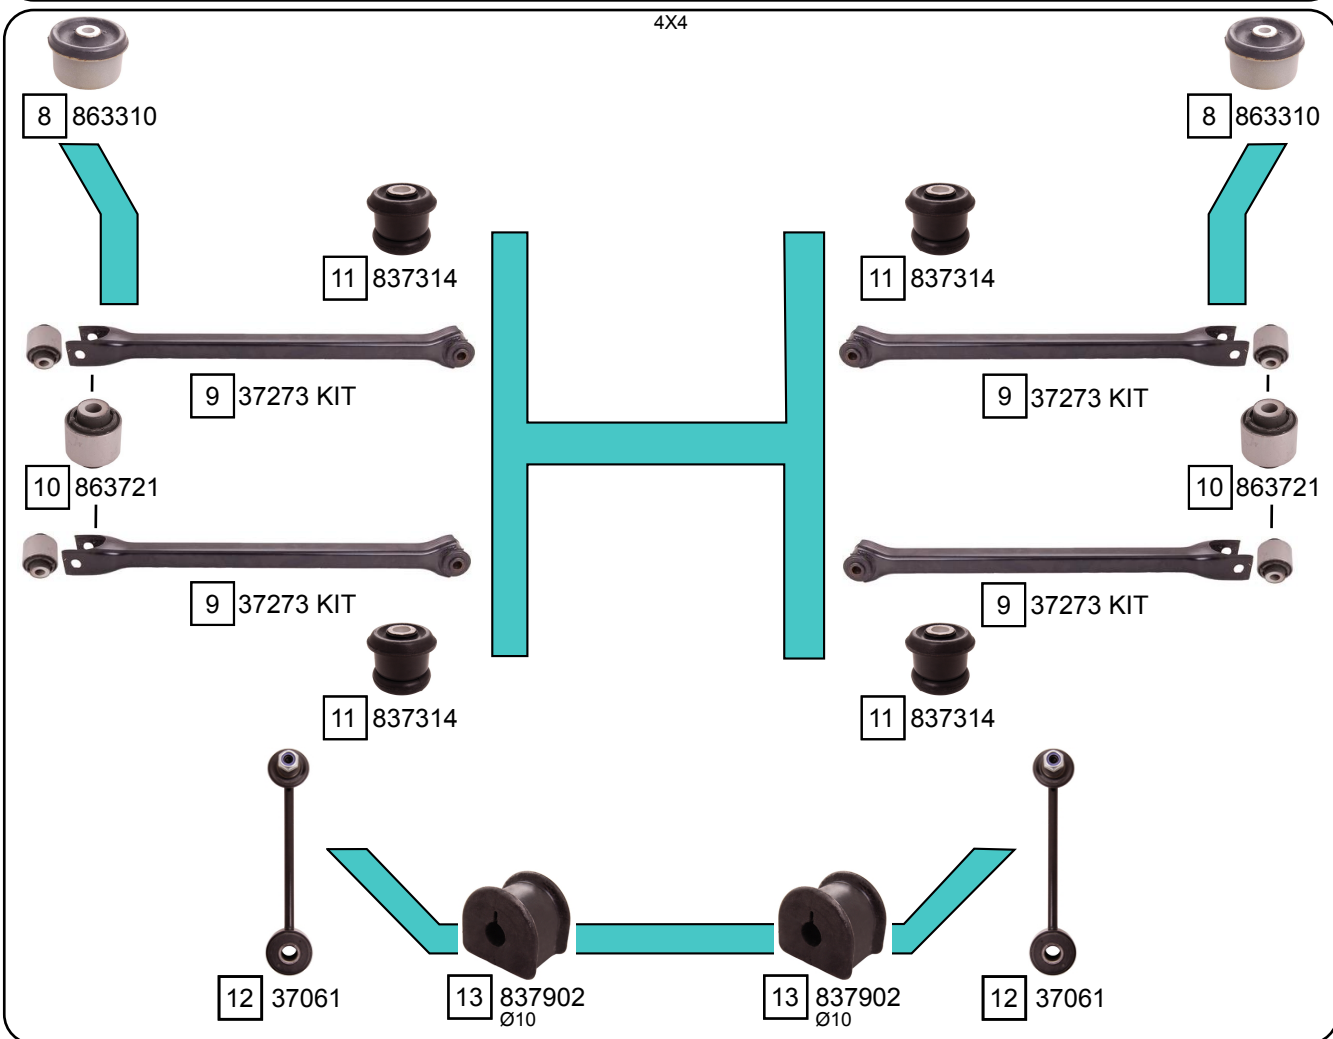

LEON (1M1)

11/1999 - 08/2005

Ref.	Sidem Ref.	Description	OE-number	Measures	Ref.	Sidem Ref.	Description	OE-number	Measures
1	863502	strut mount	6R0 513 353	di:11.1 do:62 L:58.8	8	863310	mounting axle body	1J0 505 171 B	di:12 do:72
2	863704	mounting axle body	1J0 501 541 C	di:12.1 do:71.5	9	37273 KIT	track rod	1J0 505 323 L S1	L:517
3	863713	mounting axle body	1J0 501 541 D	di:13.2 do:69	10	863721	silentblock for TCA	1J0 505 203	di:12.3 do:43.6
4	863906	stabilizer mounting	871 511 423	di:16.5	11	837314	mounting axle body	1J0 505 145 B	di:16 do:51.6
5	863909	stabilizer mounting	1J0 511 423	di:18	12	37061	stabilizer link rear axle	1J0 505 466 B	L:175
6	863704 SET	mounting axle body set	1J0 501 541 C S1	do:71.5	13	837902	stabilizer mounting	8D0 511 327 C	di:10.5
7	863713 SET	mounting axle body set	1J0 501 541 D S1	do:69					