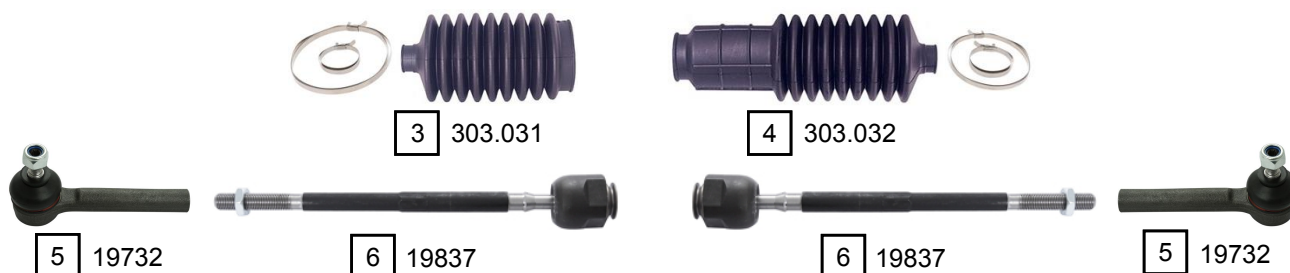

MALAGA (023A)

11/1984 - 12/1993

Ref.	Sidem Ref.	Description	OE-number	Measures	Ref.	Sidem Ref.	Description	OE-number	Measures
1	863423	strut mount	SE 021 156 228 A	do:75.5 L:40	5	19732	tie rod end	SE 022 162 406 A	c:12 th:FM12X1.5R
2	863424 KIT	strut mount kit	SE 021 156 228 A S	di:21 do:76 L:40	6	19837	axial joint	SE 022 162 449 A	th:FM14X1.5R L:278
3	303.031	steering rack gaiter	SE 138 162 131 A	D:42 d:10 L:125	7	19680	TCA wbj	SE 138 156 110 A	c:13
4	303.032	steering rack gaiter	SE 138 162 132 A	D:26 d:10 L:165					