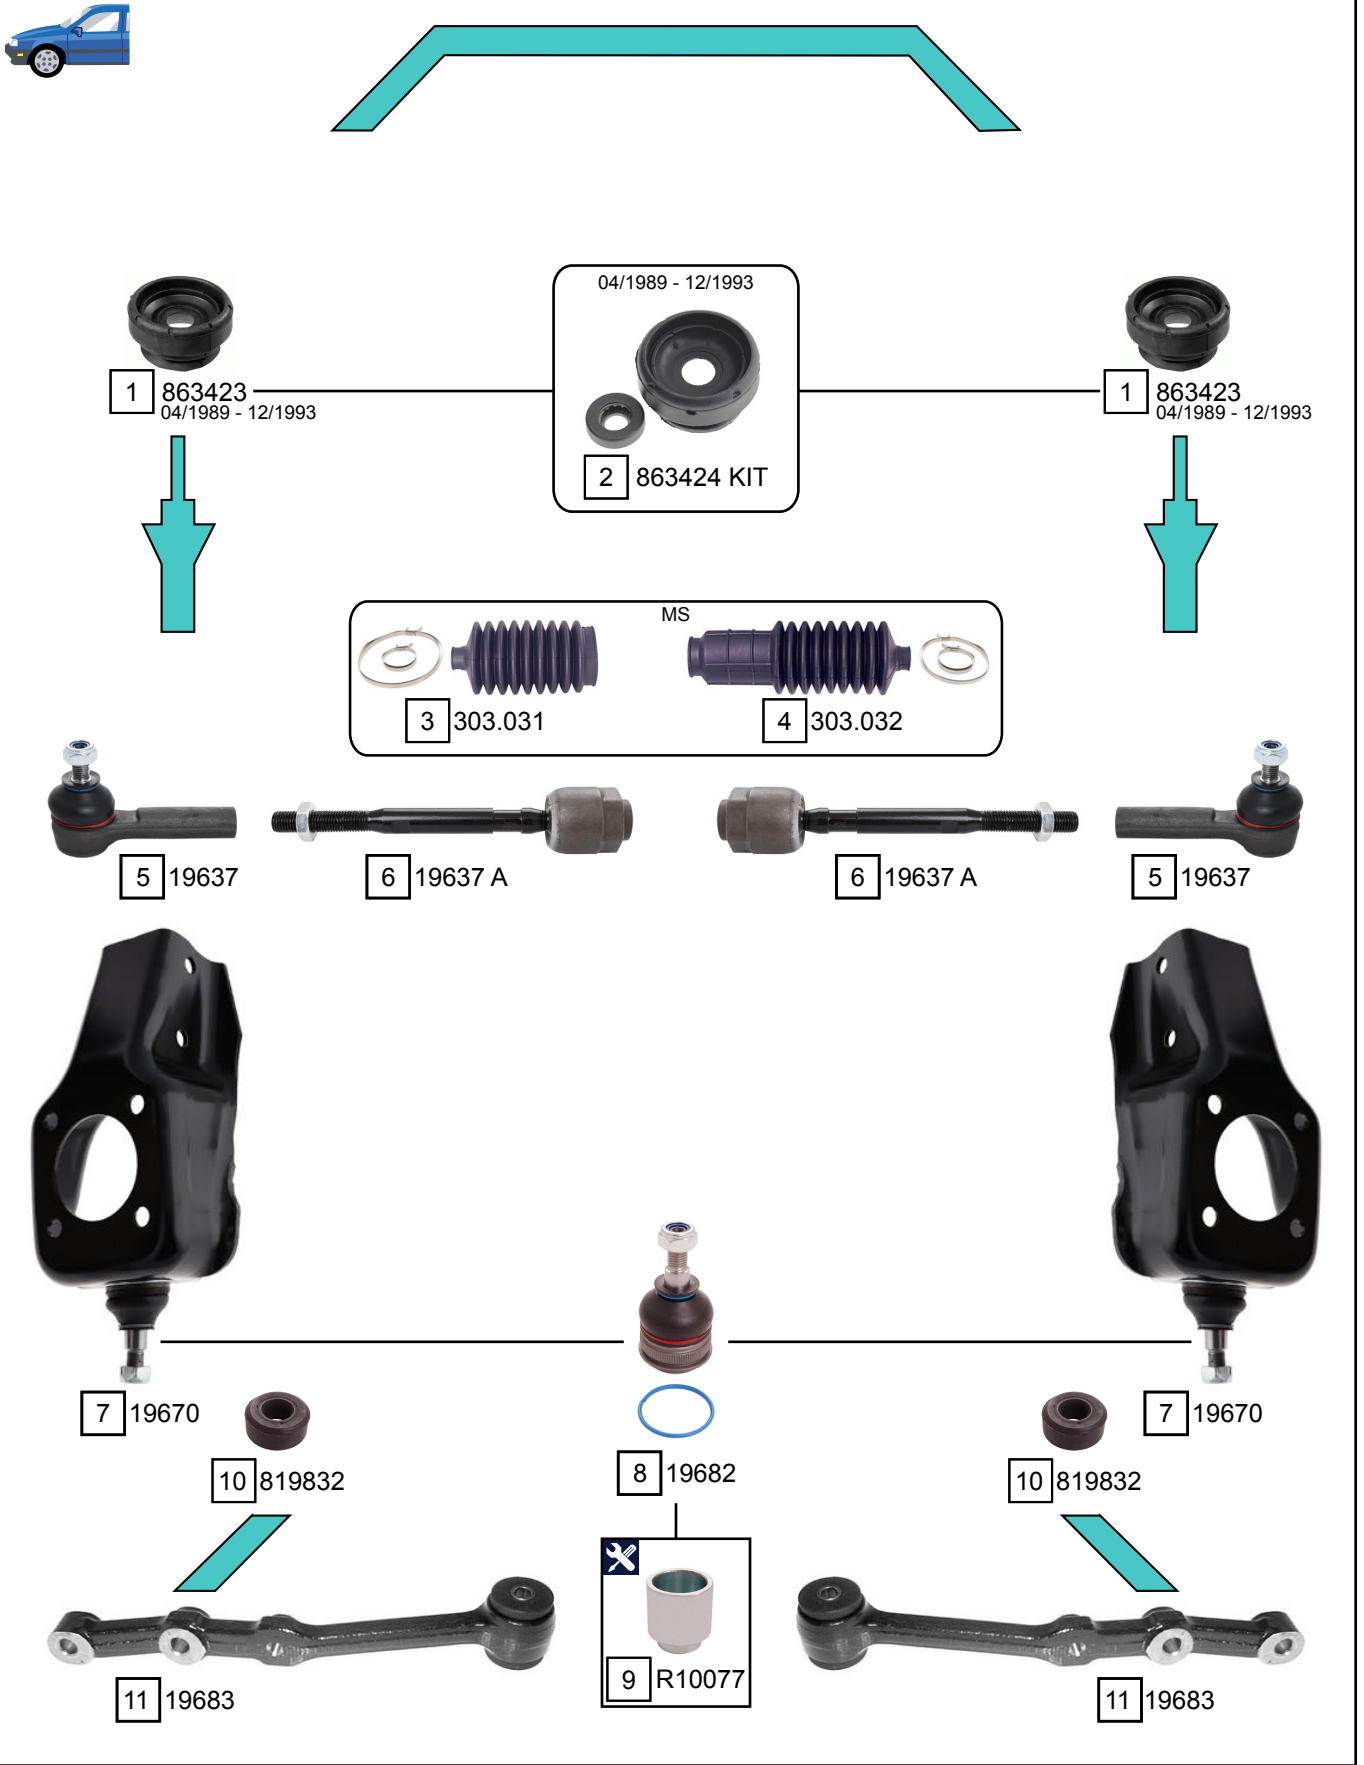

SEAT MARBELLA

MARBELLA (28/028A)

08/1986 - 10/1998

Ref.	Sidem Ref.	Description	OE-number	Measures	Ref.	Sidem Ref.	Description	OE-number	Measures
1	863423	strut mount	SE 021 156 228 A	do:75.5 L:40	7	19670	TCA wbj	599 55 03	c:12.2
2	863424 KIT	strut mount kit	SE 021 156 228 A	di:21 do:76 L:40	8	19682	ball joint lower	SE 141 140 104 A	c:12.2 do:37
3	303.031	steering rack gaiter	SE 138 162 131 A	D:42 d:10 L:125	9	R10077	mounting tool ring ø42 ø34	TOOL	di:34 do:42
4	303.032	steering rack gaiter	SE 138 162 132 A	D:26 d:10 L:165	10	819832	stabilizer mounting	SE 138 156 244 A	di:16.5
5	19637	tie rod end	SE 141 162 410 A	c:12 th:FM12X1.5R	11	19683	TCA wobj	SE 028 156 110 A	c:12
6	19637 A	axial joint	SE 141 162 449 A	th:FM14X1.5R L:192					