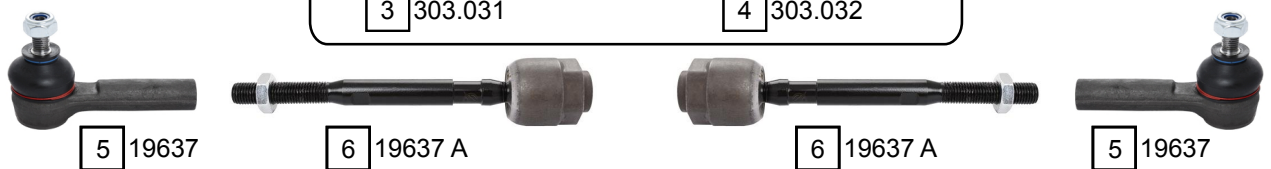

TERRA (24/024A)

01/1987 - 12/1996

Ref.	Sidem Ref.	Description	OE-number	Measures	Ref.	Sidem Ref.	Description	OE-number	Measures
1	863423	strut mount	SE 021 156 228 A	do:75.5 L:40	7	19670	TCA wbj	599 55 03	c:12.2
2	863424 KIT	strut mount kit	SE 021 156 228 A	di:21 do:76 L:40	8	19682	ball joint lower	SE 141 140 104 A	c:12.2 do:37
3	303.031	steering rack gaiter	SE 138 162 131 A	D:42 d:10 L:125	9	R10077	mounting tool ring ø42 ø34	TOOL	di:34 do:42
4	303.032	steering rack gaiter	SE 138 162 132 A	D:26 d:10 L:165	10	819832	stabilizer mounting	SE 138 156 244 A	di:16.5
5	19637	tie rod end	SE 141 162 410 A	c:12 th:FM12X1.5R	11	19683	TCA wobj	SE 028 156 110 A	c:12
6	19637 A	axial joint	SE 141 162 449 A	th:FM14X1.5R L:192					