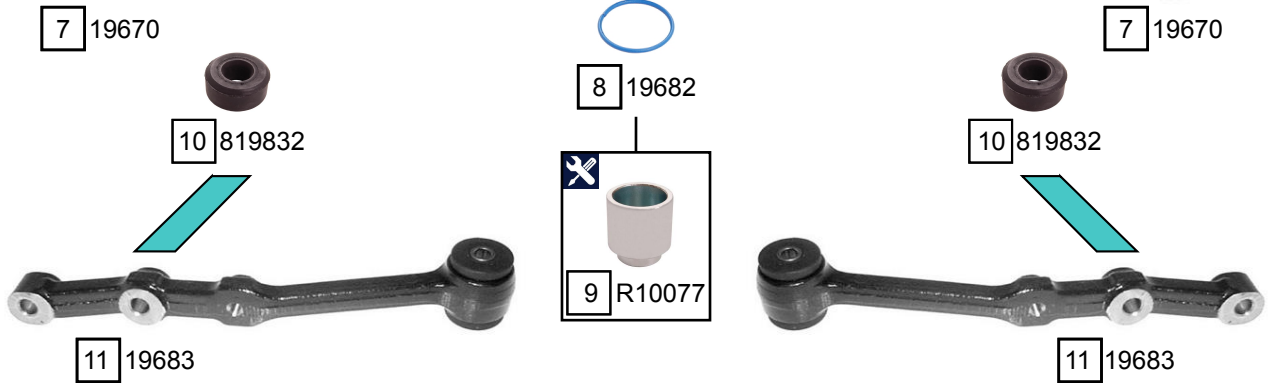

TERRA (24/024A)

01/1987 - 12/1996

Ref.	Sidem Ref.	Description	OE-number	Measures	Ref.	Sidem Ref.	Description	OE-number	Measures
1	863423	strut mount	SE 021 156 228 A	do:75.5 L:40	7	19670	TCA wbj	599 55 03	c:12.2
2	863424 KIT	strut mount kit	SE 021 156 228 A	di:21 do:76 L:40	8	19682	ball joint lower	SE 141 140 104 A	c:12.2 do:37
3	303.031	steering rack gaiter	SE 138 162 131 A	D:42 d:10 L:125	9	R10077	mounting tool ring ø42 ø34	TOOL	di:34 do:42
4	303.032	steering rack gaiter	SE 138 162 132 A	D:26 d:10 L:165	10	819832	stabilizer mounting	SE 138 156 244 A	di:16.5
5	19637	tie rod end	SE 141 162 410 A	c:12 th:FM12X1.5R	11	19683	TCA wobj	SE 028 156 110 A	c:12
6	19637 A	axial joint	SE 141 162 449 A	th:FM14X1.5R L:192					