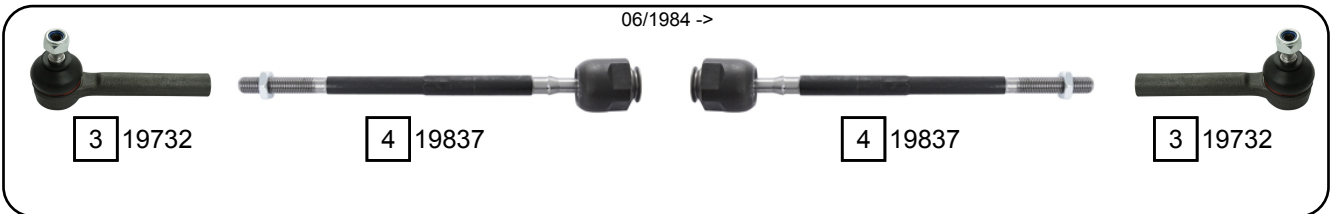

RONDA (022A)

06/1982 - 11/1988

Ref.	Sidem Ref.	Description	OE-number	Measures	Ref.	Sidem Ref.	Description	OE-number	Measures
1	303.031	steering rack gaiter	SE 138 162 131 A	D:42 d:10 L:125	4	19837	axial joint	SE 022 162 449 A	th:FM14X1.5R L:278
2	303.032	steering rack gaiter	SE 138 162 132 A	D:26 d:10 L:165	5	19680	TCA wbj	SE 138 156 110 A	c:13
3	19732	tie rod end	SE 022 162 406 A	c:12 th:FM12X1.5R					