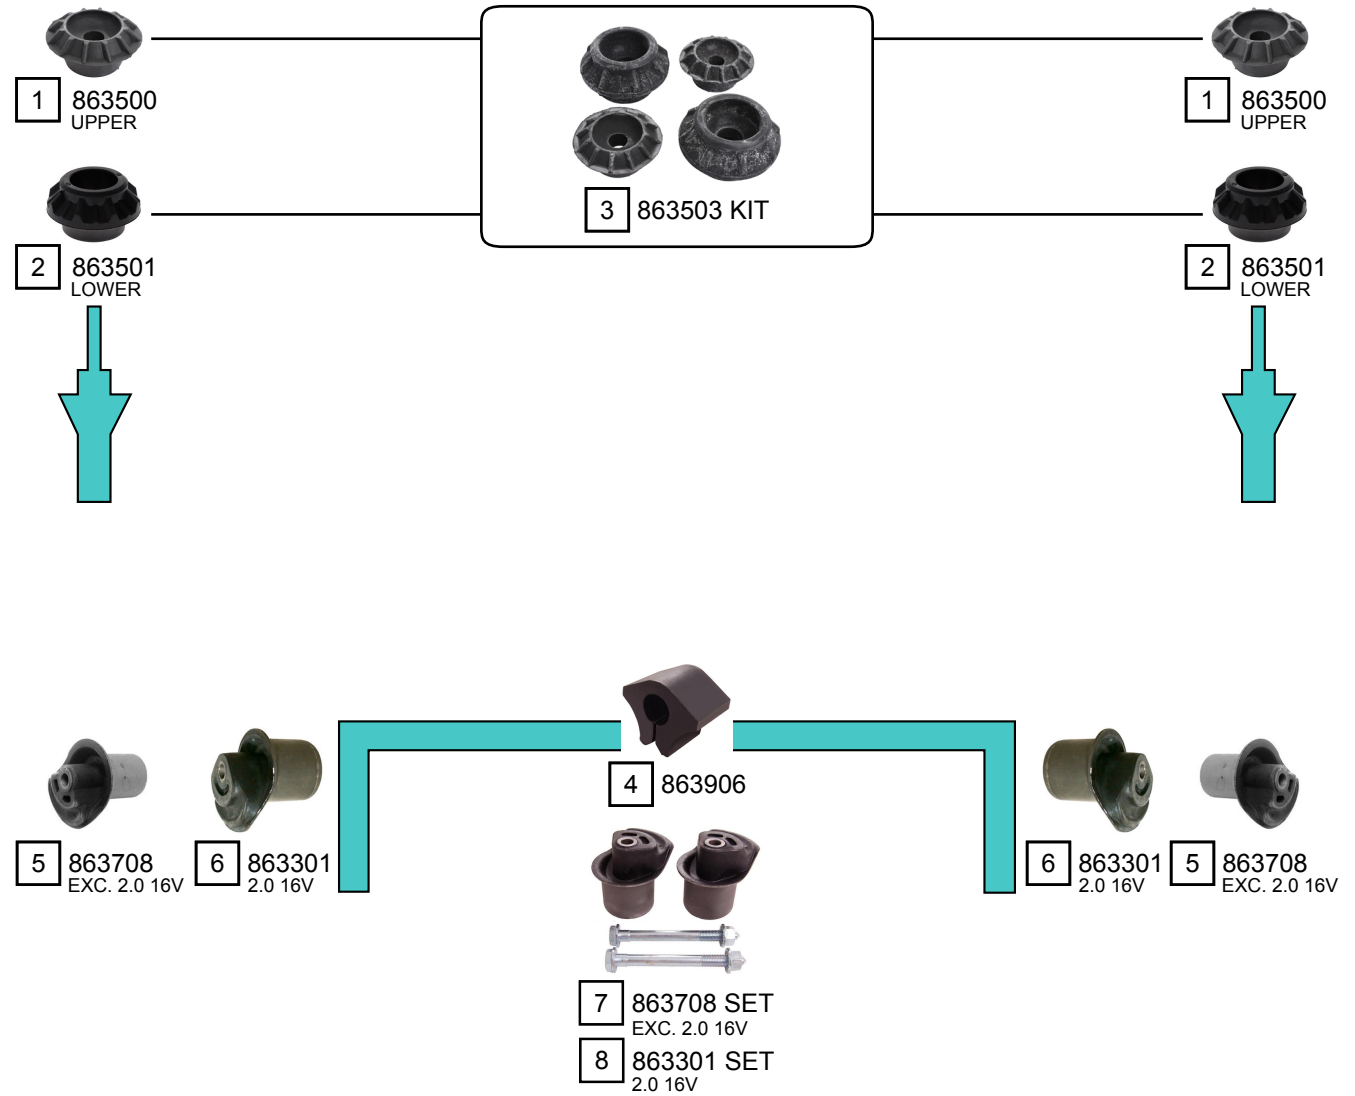

TOLEDO I (1L)

01/1991 - 03/1999

Ref.	Sidem Ref.	Description	OE-number	Measures	Ref.	Sidem Ref.	Description	OE-number	Measures
1	863500	strut mount	191 512 335	di:13.5 do:59 L:27.5	5	863708	mounting axle body	191 501 541	di:12.2 do:44.4
2	863501	strut mount	191 512 333	di:17.5 do:70 L:40	6	863301	mounting axle body	1H0 501 541 A	di:12 do:56
3	863503 KIT	strut mount kit	191 512 335 S1	di:13	7	863708 SET	mounting axle body set	191 501 541 S1	di:12.2 do:44.4
4	863906	stabilizer mounting	871 511 423	di:16.5	8	863301 SET	mounting axle body set	1H0 501 541 A S1	di:12 do:56