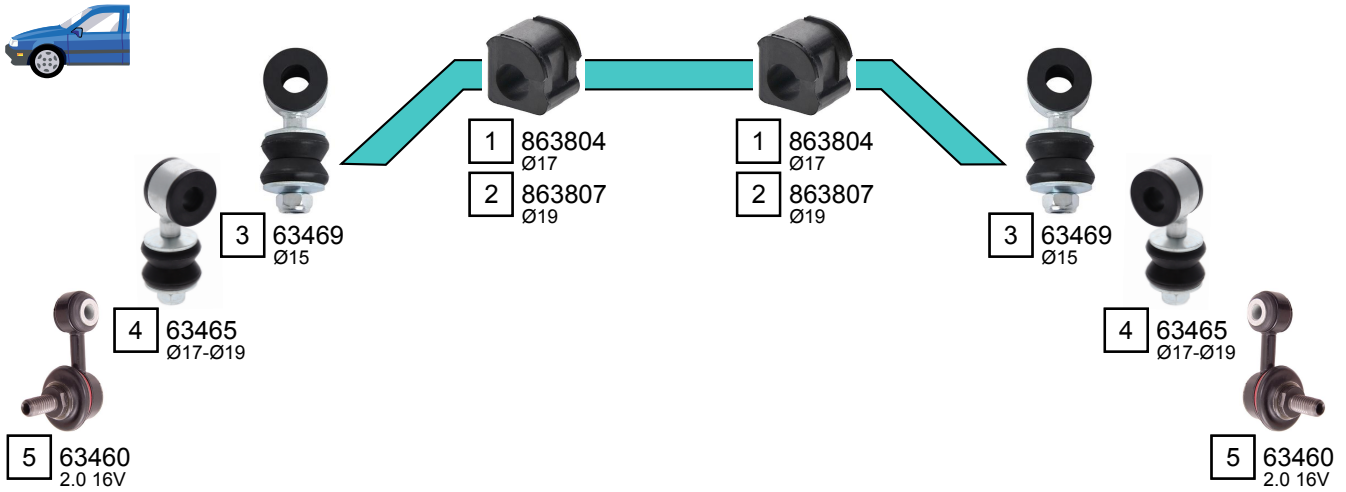

TOLEDO I (1L)

01/1991 - 03/1999

Ref.	Sidem Ref.	Description	OE-number	Measures	Ref.	Sidem Ref.	Description	OE-number	Measures
1	863804	stabilizer mounting	191 411 314	di:17	7	863404	strut mount	7M0 412 331	di:26.5 do:96.7 L:50
2	863807	stabilizer mounting	1H0 411 314	di:19	8	863417	bearing	1J0 412 249	di:14.3 do:45.3 L:13.4
3	63469	stabilizer link	191 411 315 B	L:76	9	863407 KIT	strut mount kit	7M0 412 331 S1	di:14 do:98 L:50
4	63465	stabilizer link	6K0 411 315	L:78	10	302.035	steering rack gaiter	191 419 831	D:41 d:25 L:120
5	63460	stabilizer link	535 411 315	L:51	11	307.234	steering rack gaiter	1H0 422 831 B	D:41 d:10 L:210
6	863401	strut mount	191 412 329	di:14.5 do:89.3 L:52					