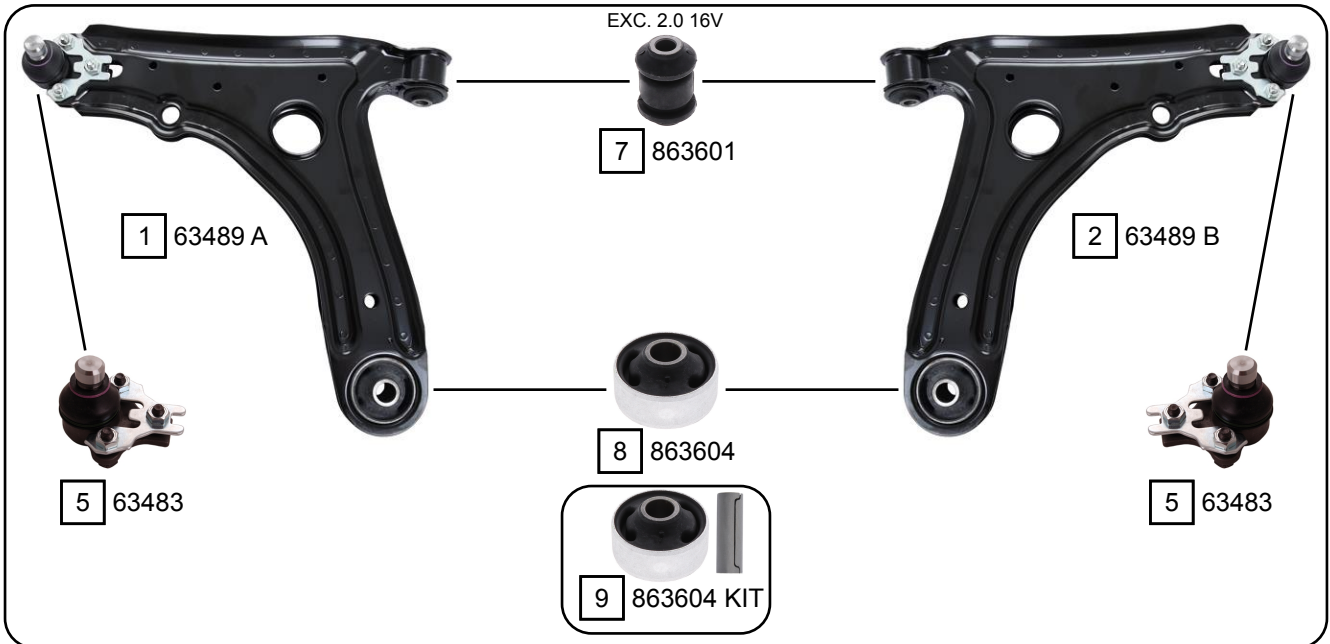

TOLEDO I (1L)

01/1991 - 03/1999

Ref.	Sidem Ref.	Description	OE-number	Measures	Ref.	Sidem Ref.	Description	OE-number	Measures
1	63489 A	TCA left wbj	191 407 151 B S1	c:19	6	63485	ball joint lower	1H0 407 365	c:16.5
2	63489 B	TCA right wbj	191 407 151 B S2	c:19	7	863601	silentblock for TCA	357 407 182	di:12.1 do:33
3	63584	TCA left wbj	1H0 407 151 A S1	c:16.5	8	863604	silentblock for TCA	191 407 181 D	di:17 do:60.1
4	63585	TCA right wbj	1H0 407 152 S1	c:16.5	9	863604 KIT	silentblock for TCA + sleeve	191 407 181 E S1	di:17 do:60.1
5	63483	ball joint lower	357 407 365 A	c:19					