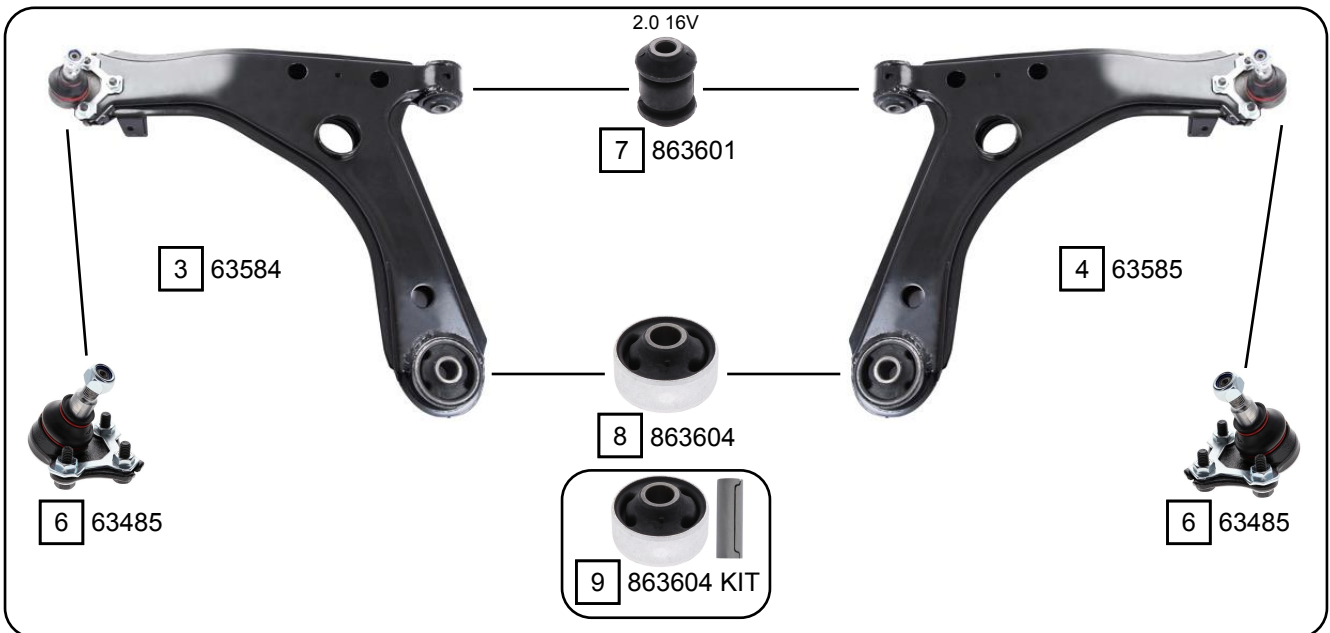

TOLEDO I (1L)

01/1991 - 03/1999

Ref.	Sidem Ref.	Description	OE-number	Measures	Ref.	Sidem Ref.	Description	OE-number	Measures
1	63489 A	TCA left wbj	191 407 151 B S1	c:19	6	63485	ball joint lower	1H0 407 365	c:16.5
2	63489 B	TCA right wbj	191 407 151 B S2	c:19	7	863601	silentblock for TCA	357 407 182	di:12.1 do:33
3	63584	TCA left wbj	1H0 407 151 A S1	c:16.5	8	863604	silentblock for TCA	191 407 181 D	di:17 do:60.1
4	63585	TCA right wbj	1H0 407 152 S1	c:16.5	9	863604 KIT	silentblock for TCA + sleeve	191 407 181 E S1	di:17 do:60.1
5	63483	ball joint lower	357 407 365 A	c:19					