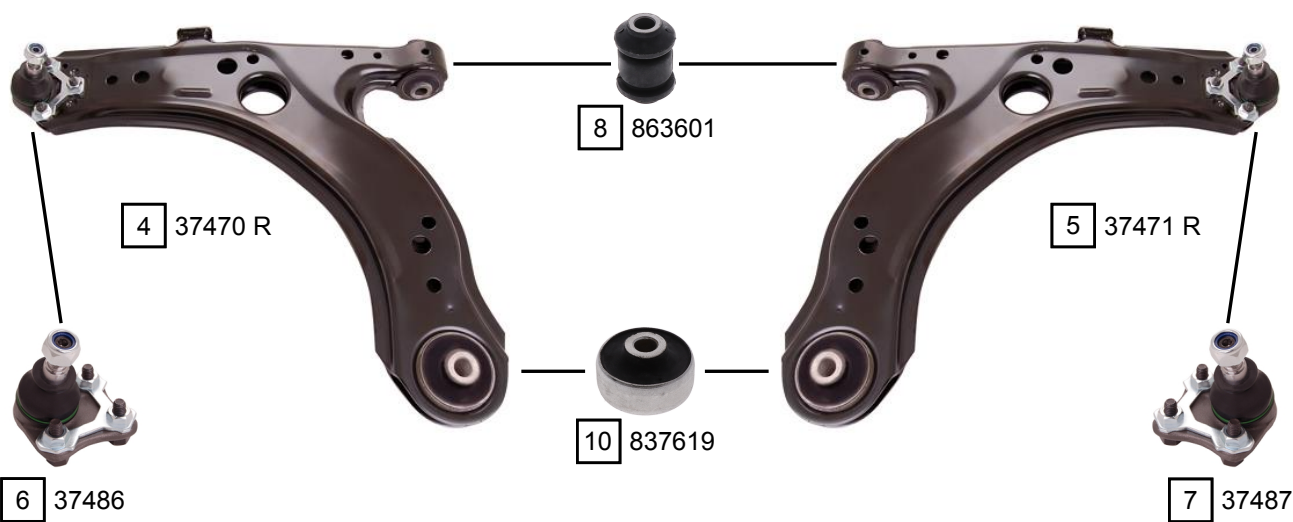

TOLEDO II (1M2)

04/1999 - 09/2004

REINFORCED - ONLY REPLACE IN PAIRS

Ref.	Sidem Ref.	Description	OE-number	Measures	Ref.	Sidem Ref.	Description	OE-number	Measures
1	863318	mounting axle body	1J0 199 429	di:18.2 do:50.5	6	37486	ball joint left	1J0 407 365 J	c:14.9
2	37470	TCA left wbj	1J0 407 151 C S1	c:14.9	7	37487	ball joint right	1J0 407 366 J	c:14.9
3	37471	TCA right wbj	1J0 407 151 C S2	c:14.9	8	863601	silentblock for TCA	357 407 182	di:12.1 do:33
4	37470 R	TCA left wbj	1J0 407 151 C S1	c:14.9	9	863602	silentblock for TCA	1J0 407 181	di:13 do:60
5	37471 R	TCA right wbj	1J0 407 151 C S2	c:14.9	10	837619	silentblock for TCA	8N0 407 181 B	di:13.2 do:60.2