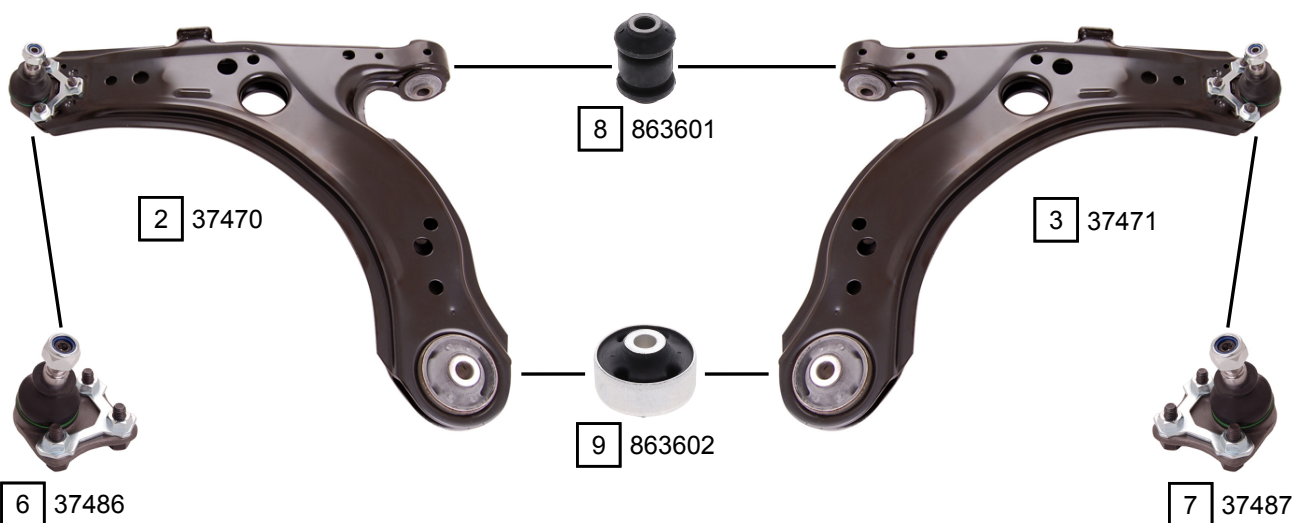

TOLEDO II (1M2)

04/1999 - 09/2004

REINFORCED - ONLY REPLACE IN PAIRS

Ref.	Sidem Ref.	Description	OE-number	Measures	Ref.	Sidem Ref.	Description	OE-number	Measures
1	863318	mounting axle body	1J0 199 429	di:18.2 do:50.5	6	37486	ball joint left	1J0 407 365 J	c:14.9
2	37470	TCA left wbj	1J0 407 151 C S1	c:14.9	7	37487	ball joint right	1J0 407 366 J	c:14.9
3	37471	TCA right wbj	1J0 407 151 C S2	c:14.9	8	863601	silentblock for TCA	357 407 182	di:12.1 do:33
4	37470 R	TCA left wbj	1J0 407 151 C S1	c:14.9	9	863602	silentblock for TCA	1J0 407 181	di:13 do:60
5	37471 R	TCA right wbj	1J0 407 151 C S2	c:14.9	10	837619	silentblock for TCA	8N0 407 181 B	di:13.2 do:60.2