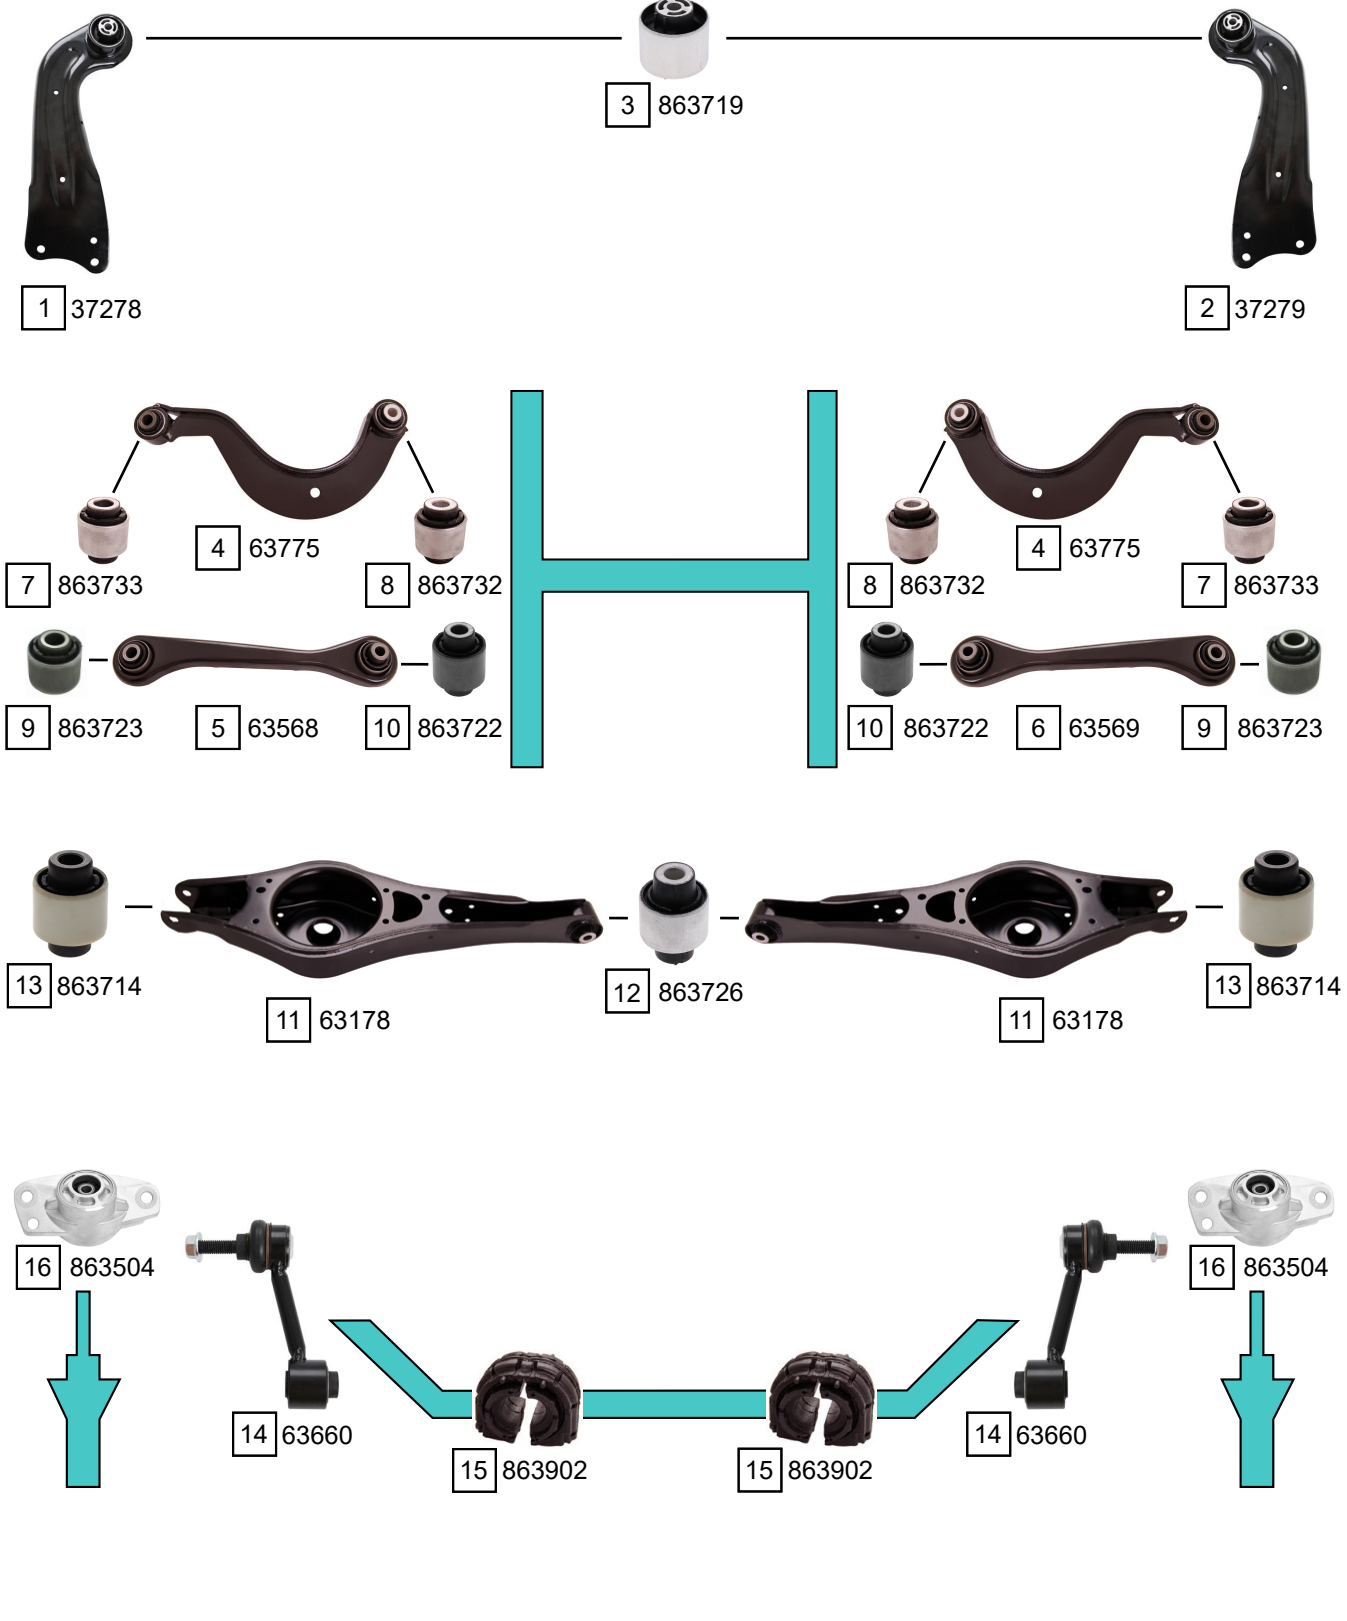

TOLEDO III (5P2)

10/2004 - 05/2009

Ref.	Sidem Ref.	Description	OE-number	Measures	Ref.	Sidem Ref.	Description	OE-number	Measures
1	37278	TCA left	1K0 505 223 K	L:373	9	863723	silentblock for TCA	Part of	di:14.2 do:40.1
2	37279	TCA right	1K0 505 224 K	L:373	10	863722	silentblock for TCA	Part of	di:12.1 do:40.4
3	863719	mounting axle body	3C0 505 541	di:12.2 do:60.2	11	63178	TCA	1K0 505 311 AB	L:592
4	63775	track rod	1K0 505 323 N	L:305	12	863726	silentblock for TCA	Part of	di:12.1 do:42
5	63568	track rod	1K0 501 529 F	L:298	13	863714	silentblock for TCA	1K0 505 553 A	di:12.2 do:37.4
6	63569	track rod	1K0 501 530 C	L:298	14	63660	stabiliser link rear axle	1K0 505 465 K	L:95
7	863733	silentblock for TCA	Part of	di:14.3 do:38.2	15	863902	stabiliser mounting	1K0 511 327 AQ	di:19
8	863732	silentblock for TCA	Part of	di:12.1 do:38.3	16	863504	strut mount	1K0 513 353 G	di:10.5 do:63 L:62