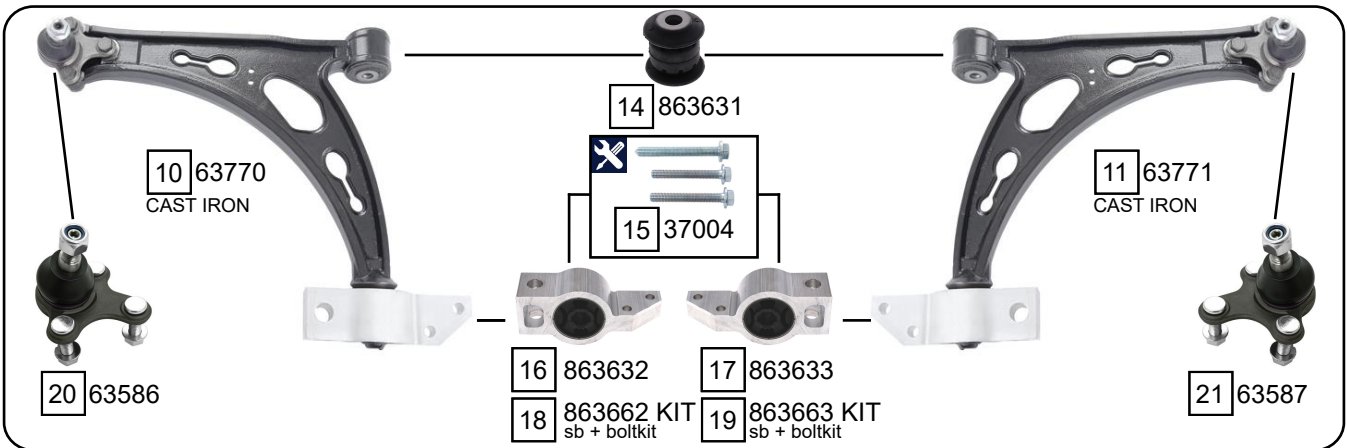

TOLEDO III (5P2)

10/2004 - 05/2009

Ref.	Sidem Ref.	description	OE-number	measures	Ref.	Sidem Ref.	description	OE-number	measures
1	863814	stabiliser mounting	Part of	di:21	12	63778	TCA left wbj	1K0 407 151 AA S1	c:15.4
2	63563	stabiliser link	5Q0 411 315 A	L:335	13	63779	TCA right wbj	1K0 407 152 AA S2	c:15.4
3	863412	strut mount	1K0 412 331 B	di:14.2 L:49.5	14	863631	silentblock for TCA	1K0 407 182	di:12.1 do:40
4	863416	bearing	1K0 412 249 B	di:68.5 do:112 L:25.5	15	37004	mounting kit	N 910 398 02 S1	th:M10x1.5R
5	863413 KIT	strut mount kit	1K0 412 331 B S1	di:14 L:50	16	863632	silentblock for TCA	1K0 199 231 J	di:18.8
6	302.131	steering rack gaiter	1K0 423 831 A	D:50 d:15 L:193	17	863633	silentblock for TCA	1K0 199 232 J	di:18.8
7	63730	tie rod end left	1K0 423 811 J S1	c:13.2 th:FM16x1.5R	18	863662 KIT	silentblock kit	1K0 199 231 J S1	
8	63731	tie rod end right	1K0 423 812 J S1	c:13.2 th:FM16x1.5R	19	863663 KIT	silentblock kit	1K0 199 232 J S1	
9	63710	axial joint	1K0 423 810 A	th:MM16X1.5R L:312	20	63586	ball joint left	1K0 407 365 C	c:15.4
10	63770	TCA left wbj	1K0 407 151 AC	c:15.4	21	63587	ball joint right	1K0 407 366 C	c:15.4
11	63771	TCA right wbj	1K0 407 152 AC	c:15.4					