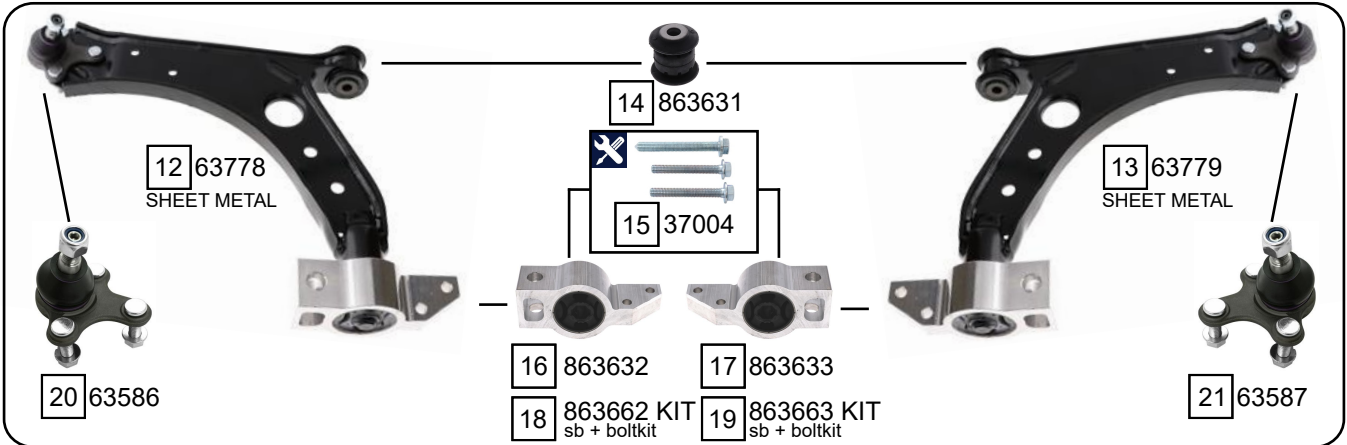

TOLEDO III (5P2)

10/2004 - 05/2009

Ref.	Sidem Ref.	description	OE-number	measures	Ref.	Sidem Ref.	description	OE-number	measures
1	863814	stabiliser mounting	Part of	di:21	12	63778	TCA left wbj	1K0 407 151 AA S1	c:15.4
2	63563	stabiliser link	5Q0 411 315 A	L:335	13	63779	TCA right wbj	1K0 407 152 AA S2	c:15.4
3	863412	strut mount	1K0 412 331 B	di:14.2 L:49.5	14	863631	silentblock for TCA	1K0 407 182	di:12.1 do:40
4	863416	bearing	1K0 412 249 B	di:68.5 do:112 L:25.5	15	37004	mounting kit	N 910 398 02 S1	th:M10x1.5R
5	863413 KIT	strut mount kit	1K0 412 331 B S1	di:14 L:50	16	863632	silentblock for TCA	1K0 199 231 J	di:18.8
6	302.131	steering rack gaiter	1K0 423 831 A	D:50 d:15 L:193	17	863633	silentblock for TCA	1K0 199 232 J	di:18.8
7	63730	tie rod end left	1K0 423 811 J S1	c:13.2 th:FM16x1.5R	18	863662 KIT	silentblock kit	1K0 199 231 J S1	
8	63731	tie rod end right	1K0 423 812 J S1	c:13.2 th:FM16x1.5R	19	863663 KIT	silentblock kit	1K0 199 232 J S1	
9	63710	axial joint	1K0 423 810 A	th:MM16X1.5R L:312	20	63586	ball joint left	1K0 407 365 C	c:15.4
10	63770	TCA left wbj	1K0 407 151 AC	c:15.4	21	63587	ball joint right	1K0 407 366 C	c:15.4
11	63771	TCA right wbj	1K0 407 152 AC	c:15.4					