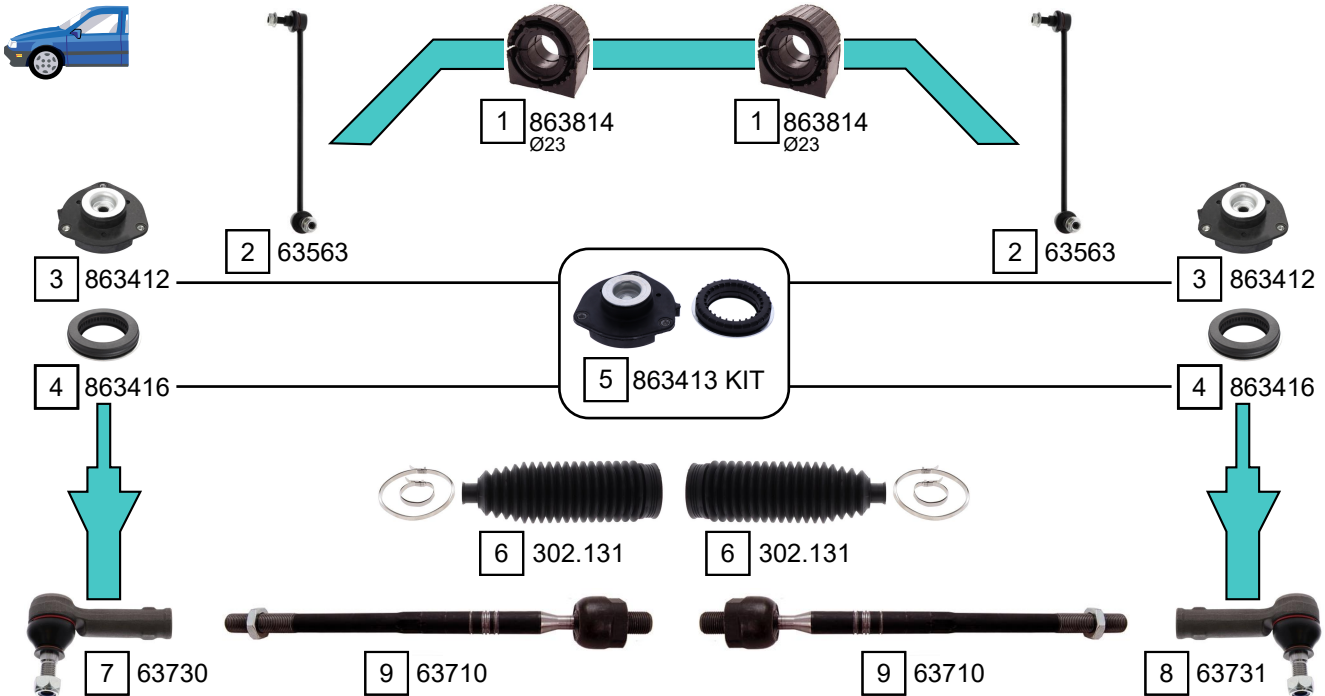

TOLEDO III (5P2)

10/2004 - 05/2009

Ref.	Sidem Ref.	description	OE-number	measures	Ref.	Sidem Ref.	description	OE-number	measures
1	863814	stabiliser mounting	Part of	di:21	12	63778	TCA left wbj	1K0 407 151 AA S1	c:15.4
2	63563	stabiliser link	5Q0 411 315 A	L:335	13	63779	TCA right wbj	1K0 407 152 AA S2	c:15.4
3	863412	strut mount	1K0 412 331 B	di:14.2 L:49.5	14	863631	silentblock for TCA	1K0 407 182	di:12.1 do:40
4	863416	bearing	1K0 412 249 B	di:68.5 do:112 L:25.5	15	37004	mounting kit	N 910 398 02 S1	th:M10x1.5R
5	863413 KIT	strut mount kit	1K0 412 331 B S1	di:14 L:50	16	863632	silentblock for TCA	1K0 199 231 J	di:18.8
6	302.131	steering rack gaiter	1K0 423 831 A	D:50 d:15 L:193	17	863633	silentblock for TCA	1K0 199 232 J	di:18.8
7	63730	tie rod end left	1K0 423 811 J S1	c:13.2 th:FM16x1.5R	18	863662 KIT	silentblock kit	1K0 199 231 J S1	
8	63731	tie rod end right	1K0 423 812 J S1	c:13.2 th:FM16x1.5R	19	863663 KIT	silentblock kit	1K0 199 232 J S1	
9	63710	axial joint	1K0 423 810 A	th:MM16X1.5R L:312	20	63586	ball joint left	1K0 407 365 C	c:15.4
10	63770	TCA left wbj	1K0 407 151 AC	c:15.4	21	63587	ball joint right	1K0 407 366 C	c:15.4
11	63771	TCA right wbj	1K0 407 152 AC	c:15.4					