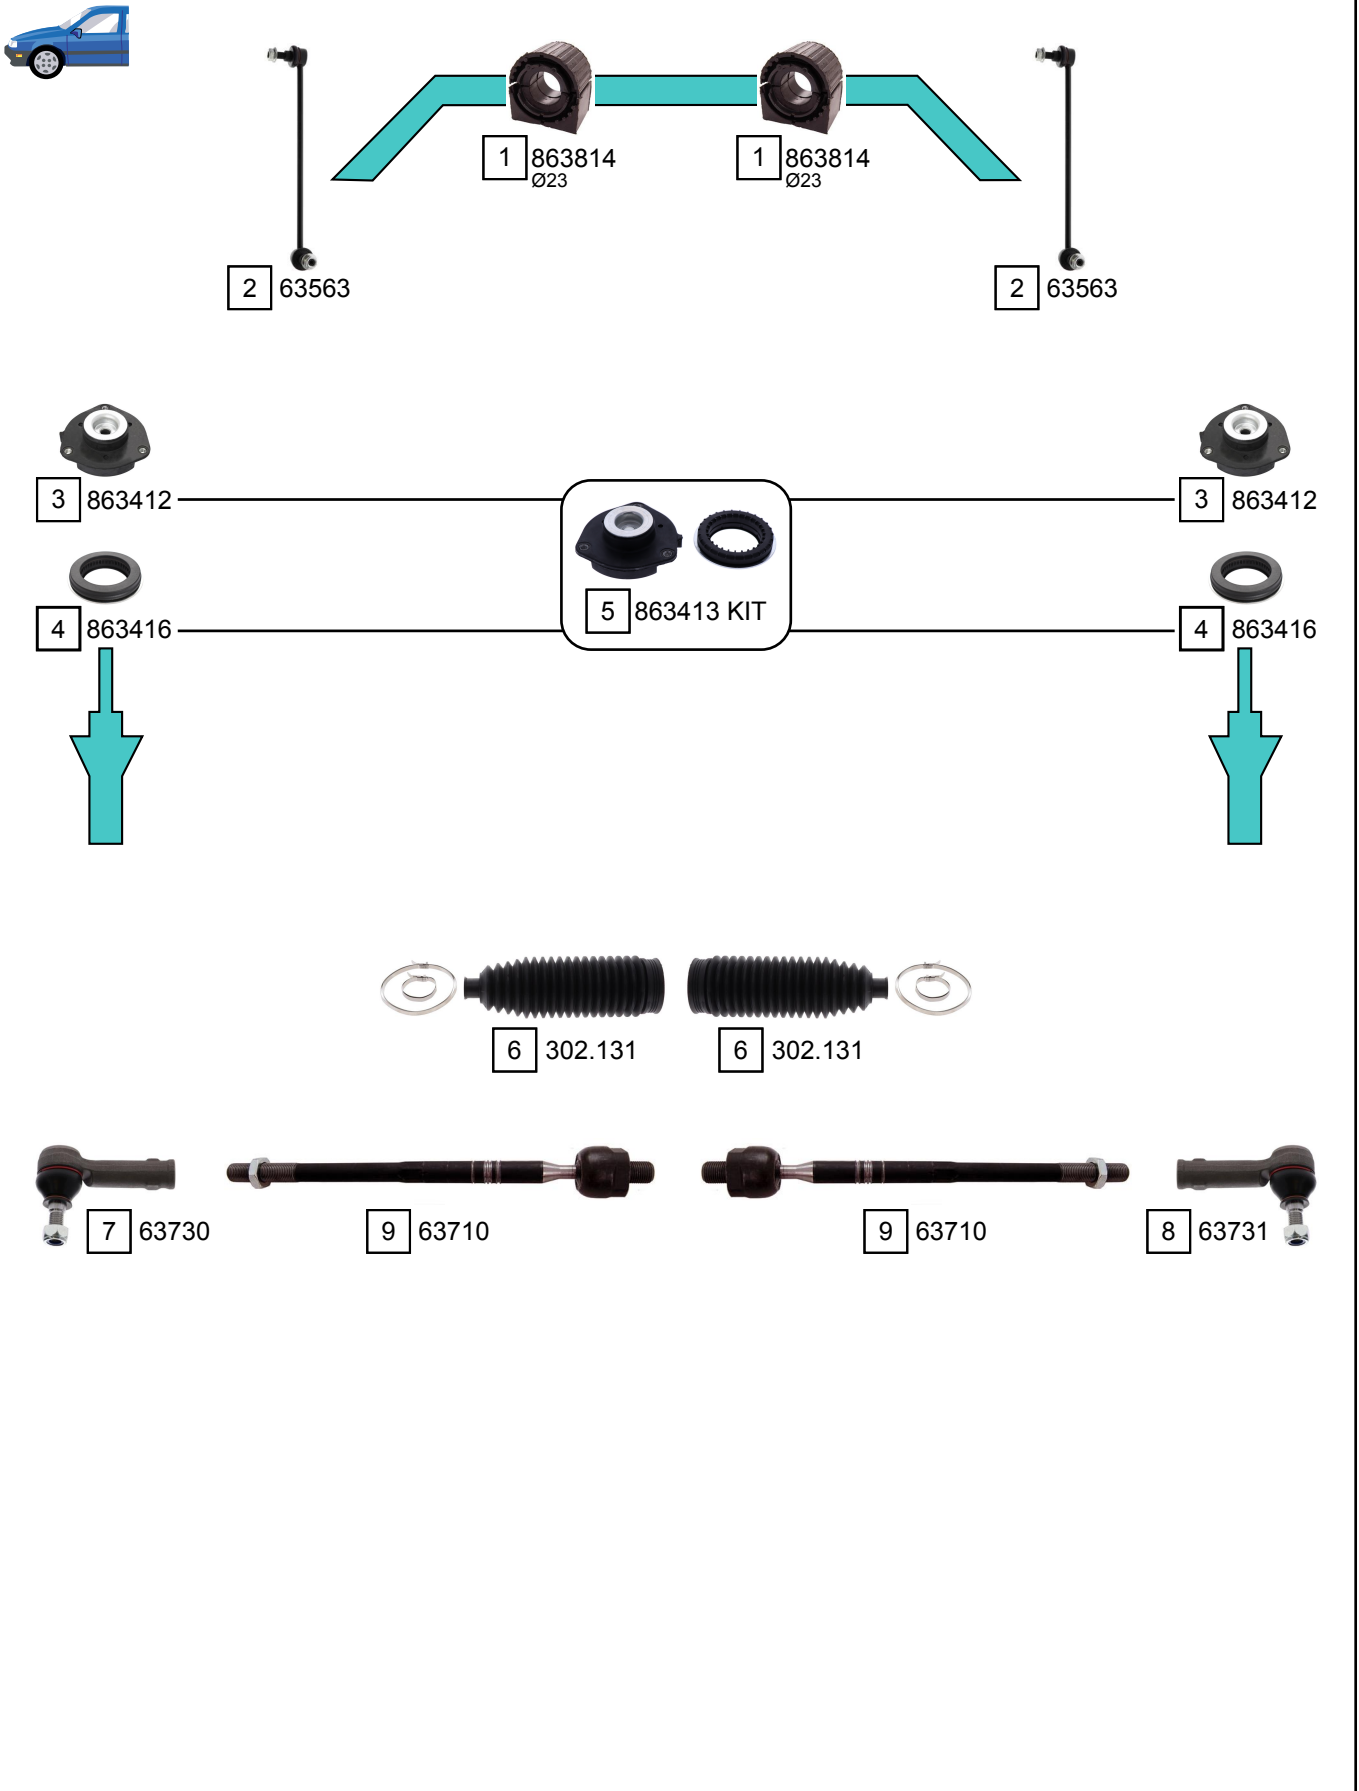

TOLEDO III (5P2)

10/2004 - 05/2009

Ref.	Sidem Ref.	Description	OE-number	Measures	Ref.	Sidem Ref.	Description	OE-number	Measures
1	863814	stabilizer mounting	Part of	di:21	6	302.131	steering rack gaiter	1K0 423 831 A	D:50 d:15 L:193
2	63563	stabilizer link	5Q0 411 315 A	L:335	7	63730	tie rod end left	1K0 423 811 J S1	c:13.2 th:FM16x1.5R
3	863412	strut mount	1K0 412 331 B	di:14.2 L:49.5	8	63731	tie rod end right	1K0 423 812 J S1	c:13.2 th:FM16x1.5R
4	863416	bearing	1K0 412 249 B	di:68.5 do:112 L:25.5	9	63710	axial joint	1K0 423 810 A	th:MM16X1.5R L:312
5	863413 KIT	strut mount kit	1K0 412 331 B S1	di:14 L:50					