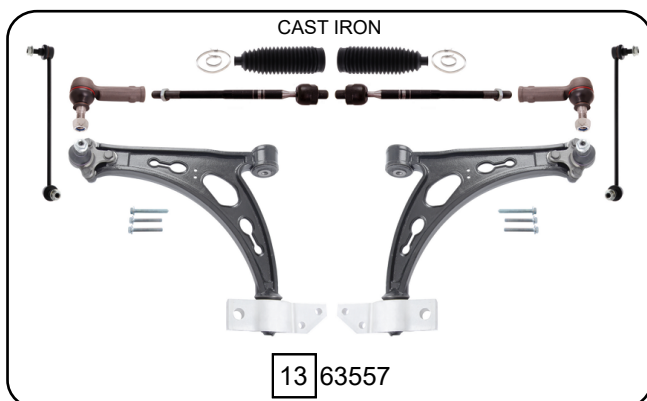

TOLEDO III (5P2)

10/2004 - 05/2009

| Ref. | Sidem Ref. | Description | OE-number | Measures | Ref. | Sidem Ref. | Description | OE-number | Measures |
|------|------------|---------------------|-------------------|---------------|------|------------|---------------------------|-------------------|-------------|
| 1 | 63770 | TCA left wbj | 1K0 407 151 AC | c:15.4 | 8 | 37004 | mounting kit | N 910 398 02 S1 | th:M10x1.5R |
| 2 | 63771 | TCA right wbj | 1K0 407 152 AC | c:15.4 | 9 | 863632 | silentblock for TCA | 1K0 199 231 J | di:18.8 |
| 3 | 63778 | TCA left wbj | 1K0 407 151 AA S1 | c:15.4 | 10 | 863633 | silentblock for TCA | 1K0 199 232 J | di:18.8 |
| 4 | 63779 | TCA right wbj | 1K0 407 152 AA S1 | c:15.4 | 11 | 863662 KIT | silentblock kit | 1K0 199 231 J S1 | |
| 5 | 63586 | ball joint left | 1K0 407 365 C | c:15.4 | 12 | 863663 KIT | silentblock kit | 1K0 199 232 J S1 | |
| 6 | 63587 | ball joint right | 1K0 407 366 C | c:15.4 | 13 | 63557 | set TCA + stab. link + tr | 1K0 407 151 AC S1 | |
| 7 | 863631 | silentblock for TCA | 1K0 407 182 | di:12.1 do:40 | 14 | 63558 | set TCA + stab. link + tr | 1K0 407 151 AA S2 | |