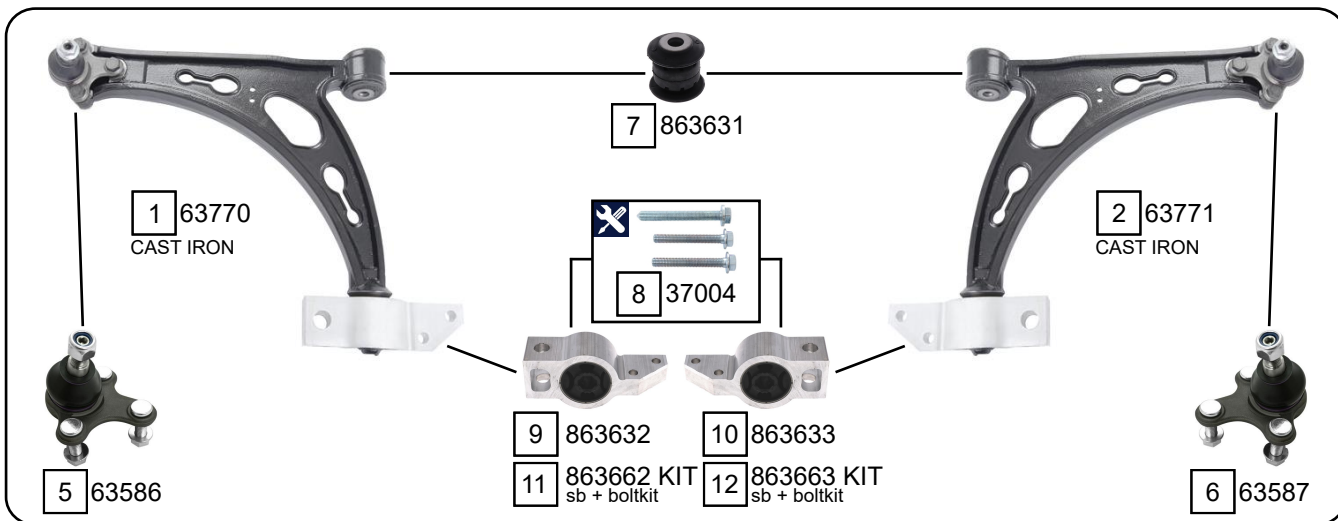

TOLEDO III (5P2)

10/2004 - 05/2009

| Ref. | Sidem Ref. | Description | OE-number | Measures | Ref. | Sidem Ref. | Description | OE-number | Measures |
|------|------------|---------------------|-------------------|---------------|------|------------|---------------------------|-------------------|-------------|
| 1 | 63770 | TCA left wbj | 1K0 407 151 AC | c:15.4 | 8 | 37004 | mounting kit | N 910 398 02 S1 | th:M10x1.5R |
| 2 | 63771 | TCA right wbj | 1K0 407 152 AC | c:15.4 | 9 | 863632 | silentblock for TCA | 1K0 199 231 J | di:18.8 |
| 3 | 63778 | TCA left wbj | 1K0 407 151 AA S1 | c:15.4 | 10 | 863633 | silentblock for TCA | 1K0 199 232 J | di:18.8 |
| 4 | 63779 | TCA right wbj | 1K0 407 152 AA S1 | c:15.4 | 11 | 863662 KIT | silentblock kit | 1K0 199 231 J S1 | |
| 5 | 63586 | ball joint left | 1K0 407 365 C | c:15.4 | 12 | 863663 KIT | silentblock kit | 1K0 199 232 J S1 | |
| 6 | 63587 | ball joint right | 1K0 407 366 C | c:15.4 | 13 | 63557 | set TCA + stab. link + tr | 1K0 407 151 AC S1 | |
| 7 | 863631 | silentblock for TCA | 1K0 407 182 | di:12.1 do:40 | 14 | 63558 | set TCA + stab. link + tr | 1K0 407 151 AA S2 | |