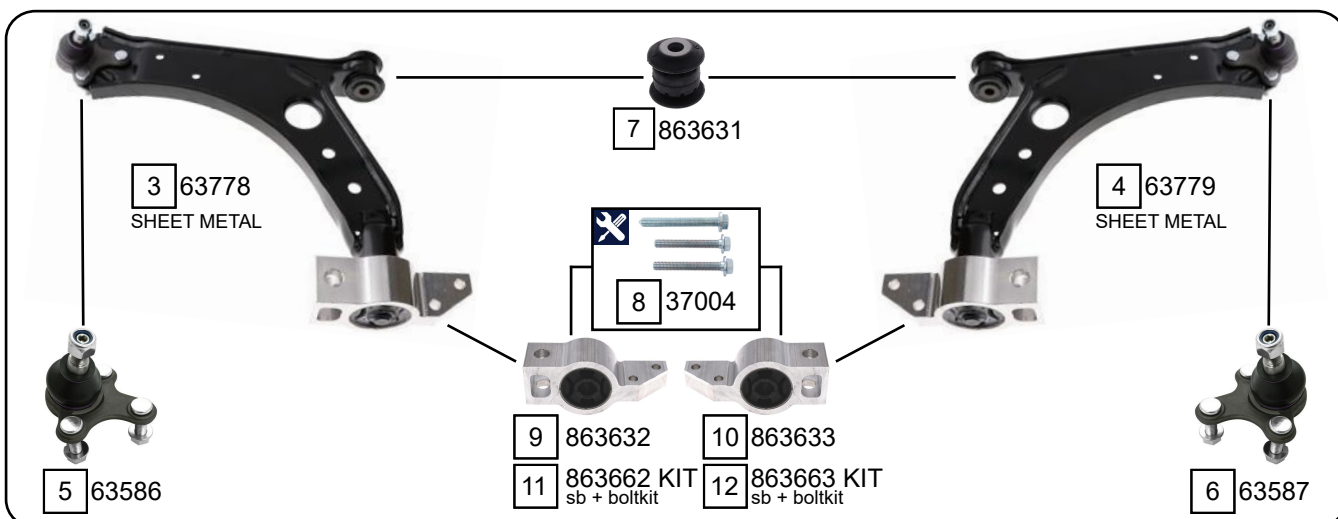

TOLEDO III (5P2)

10/2004 - 05/2009

| Ref. | Sidem Ref. | Description | OE-number | Measures | Ref. | Sidem Ref. | Description | OE-number | Measures |
|------|------------|---------------------|-------------------|---------------|------|------------|---------------------------|-------------------|-------------|
| 1 | 63770 | TCA left wbj | 1K0 407 151 AC | c:15.4 | 8 | 37004 | mounting kit | N 910 398 02 S1 | th:M10x1.5R |
| 2 | 63771 | TCA right wbj | 1K0 407 152 AC | c:15.4 | 9 | 863632 | silentblock for TCA | 1K0 199 231 J | di:18.8 |
| 3 | 63778 | TCA left wbj | 1K0 407 151 AA S1 | c:15.4 | 10 | 863633 | silentblock for TCA | 1K0 199 232 J | di:18.8 |
| 4 | 63779 | TCA right wbj | 1K0 407 152 AA S1 | c:15.4 | 11 | 863662 KIT | silentblock kit | 1K0 199 231 J S1 | |
| 5 | 63586 | ball joint left | 1K0 407 365 C | c:15.4 | 12 | 863663 KIT | silentblock kit | 1K0 199 232 J S1 | |
| 6 | 63587 | ball joint right | 1K0 407 366 C | c:15.4 | 13 | 63557 | set TCA + stab. link + tr | 1K0 407 151 AC S1 | |
| 7 | 863631 | silentblock for TCA | 1K0 407 182 | di:12.1 do:40 | 14 | 63558 | set TCA + stab. link + tr | 1K0 407 151 AA S2 | |