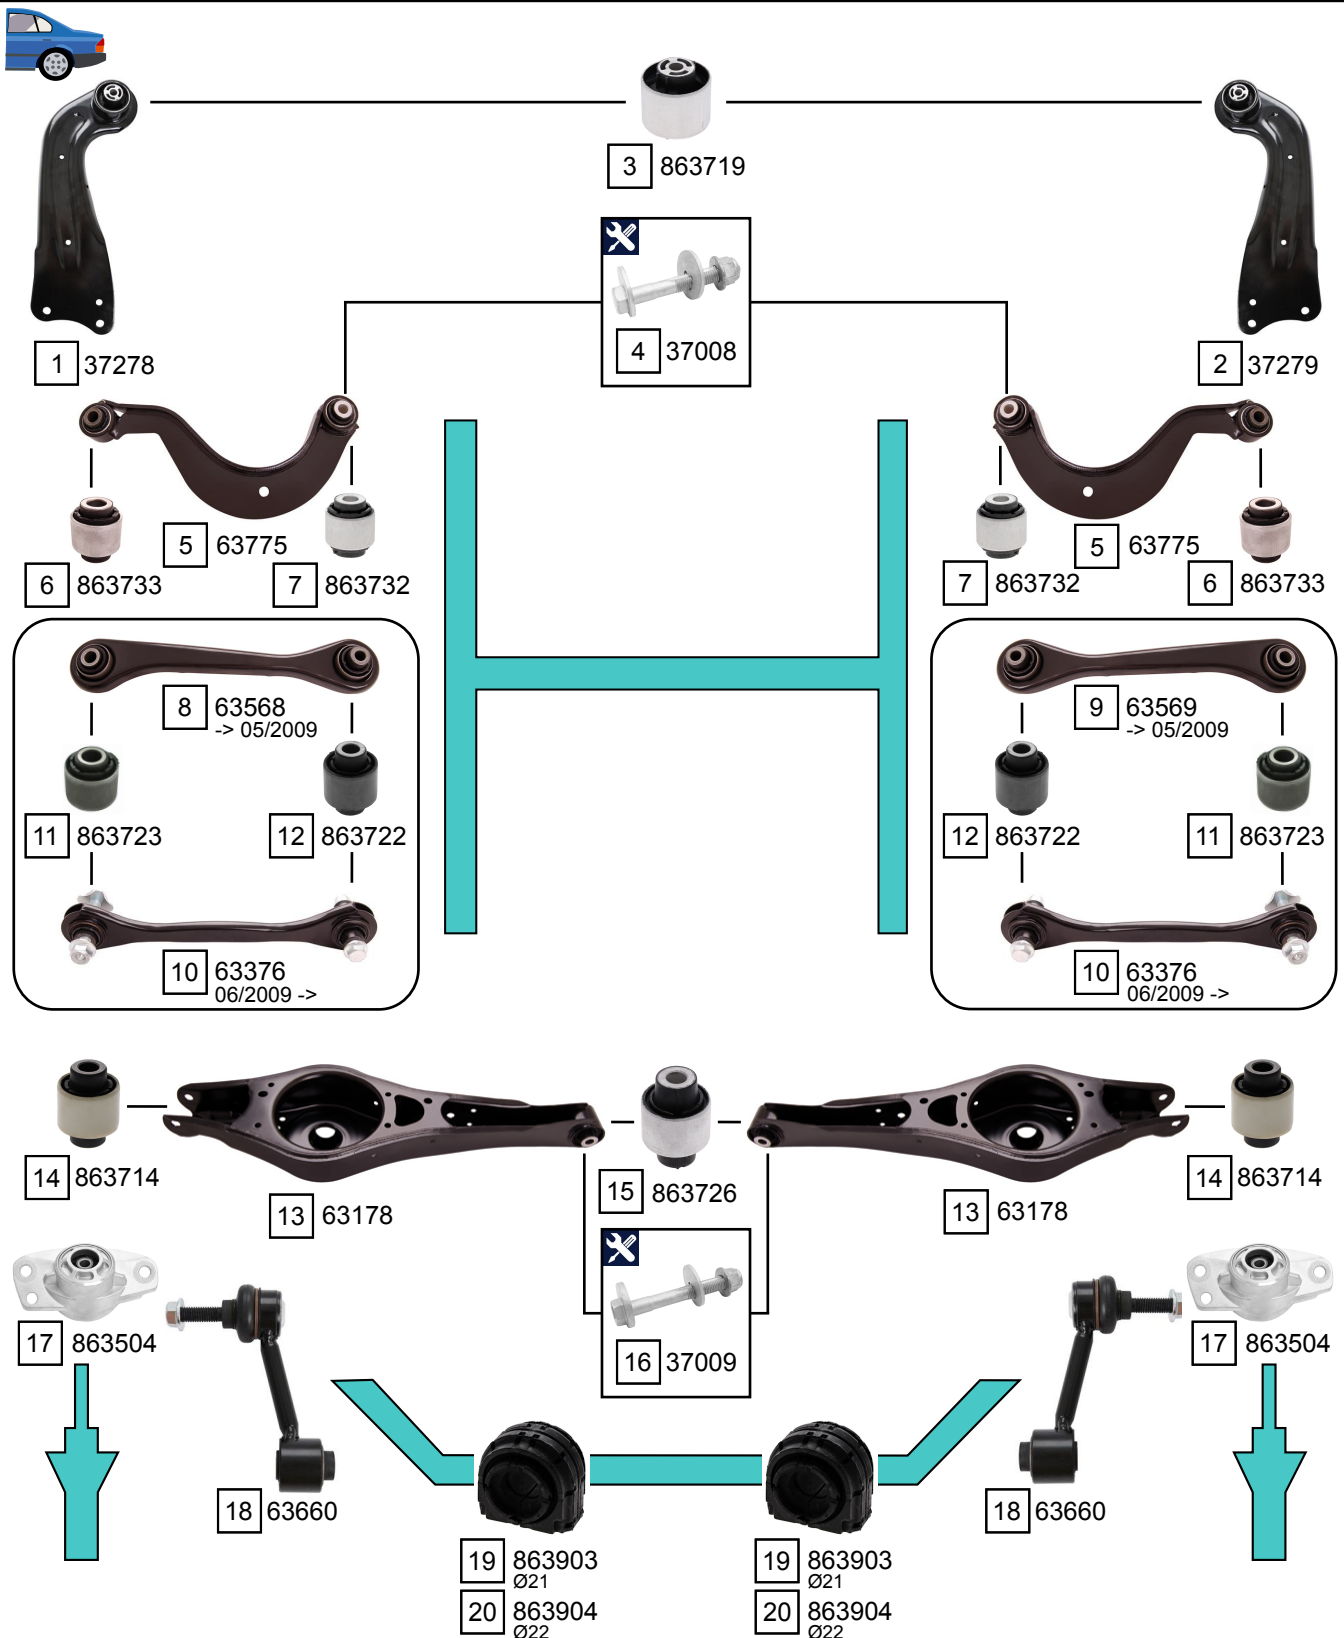

LEON (1P1)

09/2005 - 09/2012

Ref.	Sidem Ref.	Description	OE-number	Measures	Ref.	Sidem Ref.	Description	OE-number	Measures
1	37278	TCA left	1K0 505 223 K	L:381	11	863723	silentblock for TCA	Part of	di:14.2 do:40.1
2	37279	TCA right	1K0 505 224 K	L:381	12	863722	silentblock for TCA	Part of	di:12.1 do:40.4
3	863719	mounting axle body	3C0 505 541	di:12.2 do:60.2	13	63178	TCA	1K0 505 311 AB	L:592
4	37008	mounting kit	WHT 000 227 S1	th:M12x1.5R L:93	14	863714	silentblock for TCA	1K0 505 553 A	di:12.2 do:37.4
5	63775	track rod	1K0 505 323 N	L:305	15	863726	silentblock for TCA	Part of	di:12.1 do:42
6	863733	silentblock for TCA	Part of	di:14.3 do:38.2	16	37009	mounting kit	WHT 000 228 S1	th:M12x1.5R L:110
7	863732	silentblock for TCA	Part of	di:12.1 do:38.3	17	863504	strut mount	1K0 513 353 G	di:10.5 do:63 L:62
8	63568	track rod	1K0 501 529 F	L:298	18	63660	stabilizer link rear axle	1K0 505 465 K	L:95
9	63569	track rod	1K0 501 530 C	L:298	19	863903	stabilizer mounting	1K0 511 327 AR	di:18.5
10	63376	track rod	1K0 501 529 H	L:298	20	863904	stabilizer mounting	1K0 511 327 AS	di:19.5