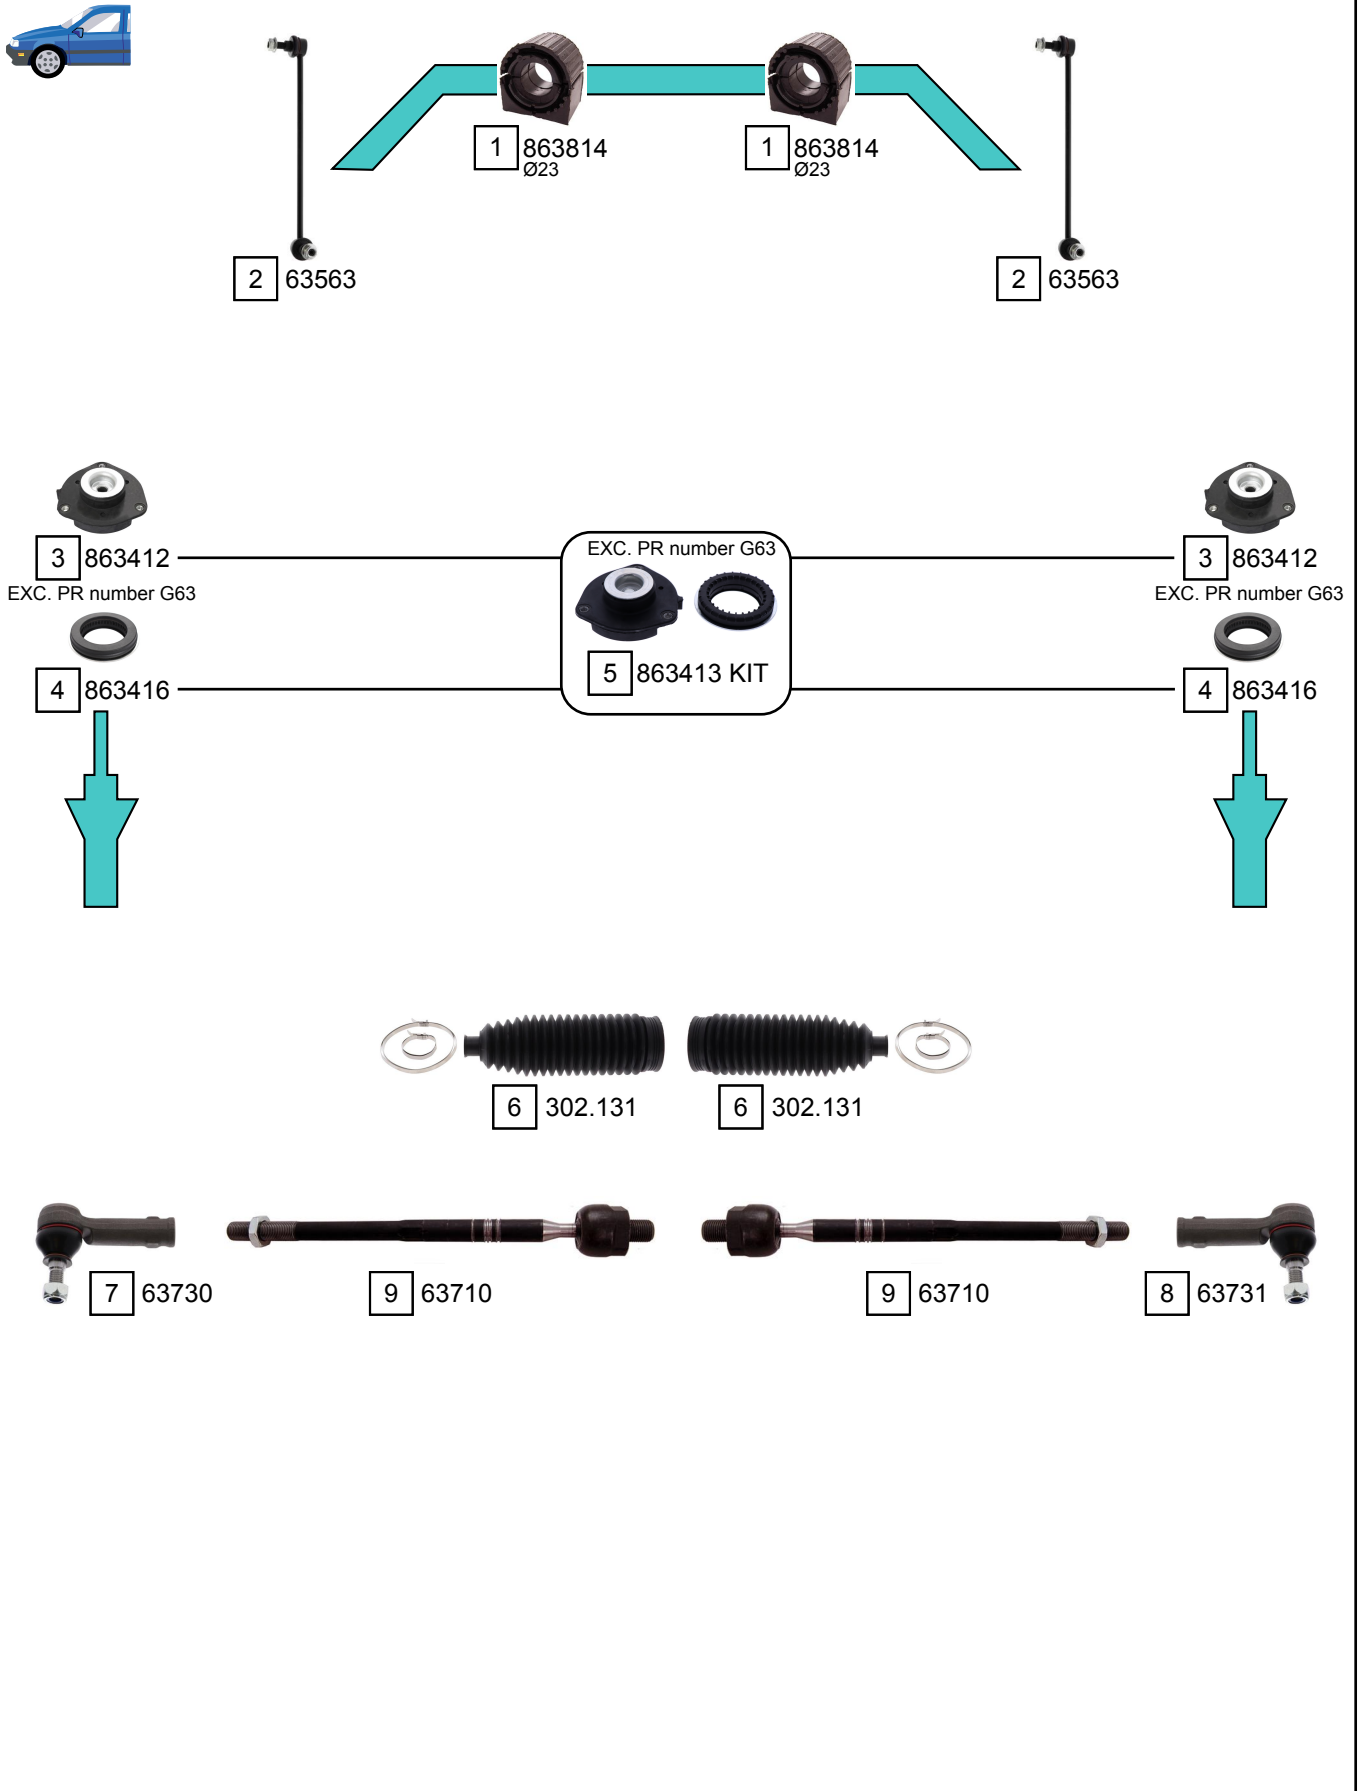

LEON (1P1)

09/2005 - 09/2012

Ref.	Sidem Ref.	Description	OE-number	Measures	Ref.	Sidem Ref.	Description	OE-number	Measures
1	863814	stabilizer mounting	Part of	di:21	6	302.131	steering rack gaiter	1K0 423 831 A	D:50 d:15 L:193
2	63563	stabilizer link	5Q0 411 315 A	L:335	7	63730	tie rod end left	1K0 423 811 J S1	c:13.2 th:FM16x1.5R
3	863412	strut mount	1K0 412 331 B	di:14.2 L:49.5	8	63731	tie rod end right	1K0 423 812 J S1	c:13.2 th:FM16x1.5R
4	863416	bearing	1K0 412 249 B	di:68.5 do:112 L:25.5	9	63710	axial joint	1K0 423 810 A	th:MM16X1.5R L:312
5	863413 KIT	strut mount kit	1K0 412 331 B S1	di:14 L:50					